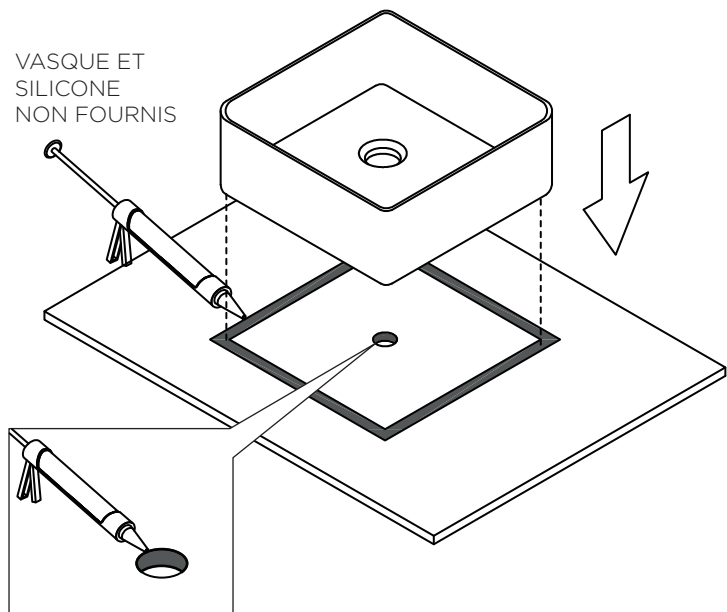

VASQUE ET
SILICONE
NON FOURNIS

FR
Donnez ou recyclez vos meubles.
Association ou Magasin ou Déchèterie
<https://quefairedemesdechets.fr>