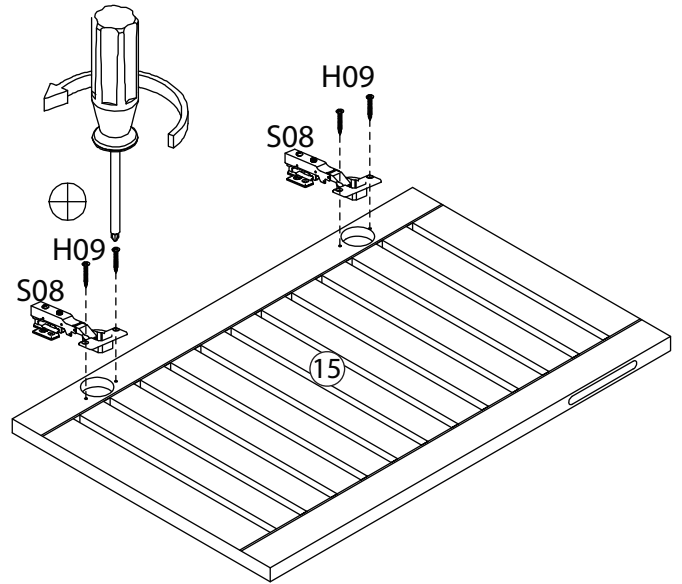

TALIX

Meuble sous vasque 120 cm

Vanity unit 120 cm

Sottolavabo di bagno 120 cm

Pièce Pezzo	No. No.	Quantité Quantity Quantità	Désignation Designation Designazione
1		1	Flanc gauche Left flank / Lato sinistro
2		1	Flanc droit Right flank / Lato destro
3		1	Séparateur gauche Left divider / Divisore sinistro
4		1	Séparateur droit Right divider / Divisore destro
5		1	Dessous Bottom / Fondo
6		2	Etagères Shelves / Ripiani
7		1	Étagère centrale Central shelf / Ripiano centrale
8		1	Fond Bottom / Fondo
9		1	Dessus Top / Top
10		1	Traverse arrière haute High back crossbar / Traversa posteriore alta
11		1	Traverse avant Front crossbar / Traversa anteriore
12		1	Traverse arrière basse Low back crossbar / Traversa posteriore bassa
13		1	Support central Central support / Supporto del centro
14		1	Porte gauche Left door / Porta sinistro
15		1	Porte droite Right door / Porta destro

9

10

11

12

13

14

- ⚠ UTILISEZ LES VIS ET LES CHEVILLES ADAPTÉES A VOS MURS
- ⚠ USE SCREWS AND DOWELS THAT FIT YOUR WALLS
- ⚠ UTILIZZARE LE VITI E I TASSELLI CORRETTI PER LE VOSTRE PARETI

15