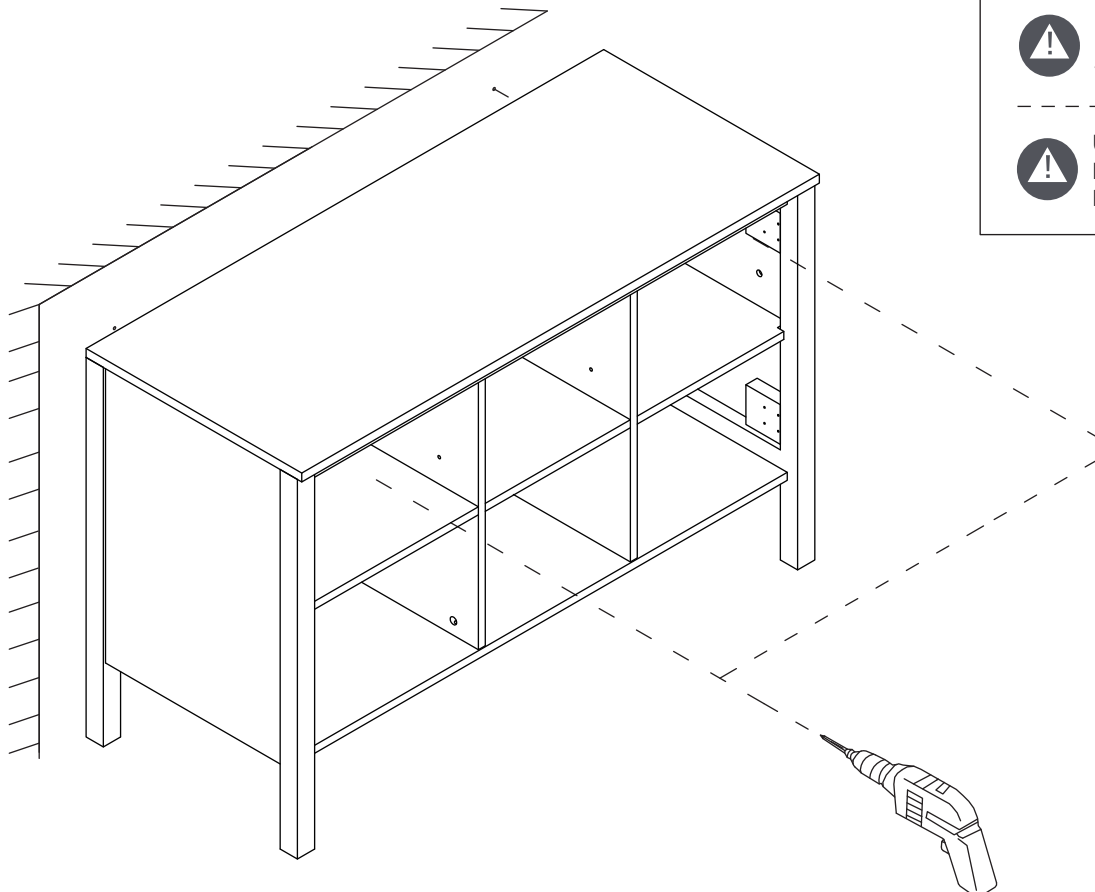

TALIX

Meuble sous vasque 120 cm

Vanity unit 120 cm

Sottolavabo di bagno 120 cm

Pièce Pezzo	No. No.	Quantité Quantity Quantità	Désignation Designation Designazione
1		1	Flanc gauche Left flank / Lato sinistro
2		1	Flanc droit Right flank / Lato destro
3		1	Séparateur gauche Left divider / Divisore sinistro
4		1	Séparateur droit Right divider / Divisore destro
5		1	Dessous Bottom / Fondo
6		2	Etagères Shelves / Ripiani
7		1	Étagère centrale Central shelf / Ripiano centrale
8		1	Fond Bottom / Fondo
9		1	Dessus Top / Top
10		1	Traverse arrière haute High back crossbar / Traversa posteriore alta
11		1	Traverse avant Front crossbar / Traversa anteriore
12		1	Traverse arrière basse Low back crossbar / Traversa posteriore bassa
13		1	Support central Central support / Supporto del centro
14		1	Porte gauche Left door / Porta sinistro
15		1	Porte droite Right door / Porta destro

9

10

11

12

13

14

- ⚠ UTILISEZ LES VIS ET LES CHEVILLES ADAPTÉES A VOS MURS
- ⚠ USE SCREWS AND DOWELS THAT FIT YOUR WALLS
- ⚠ UTILIZZARE LE VITI E I TASSELLI CORRETTI PER LE VOSTRE PARETI

15