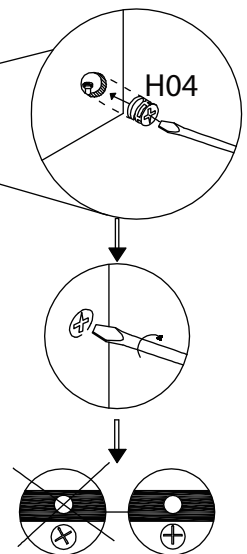

TALIX

Meuble sous vasque 120 cm

Vanity unit 120 cm

Sottolavabo di bagno 120 cm

Pièce Pezzo	No. No.	Quantité Quantity Quantità	Désignation Designation Designazione
1		1	Flanc gauche Left flank / Lato sinistro
2		1	Flanc droit Right flank / Lato destro
3		1	Séparateur gauche Left divider / Divisore sinistro
4		1	Séparateur droit Right divider / Divisore destro
5		1	Dessous Bottom / Fondo
6		2	Etagères Shelves / Ripiani
7		1	Étagère centrale Central shelf / Ripiano centrale
8		1	Fond Bottom / Fondo
9		1	Dessus Top / Top
10		1	Traverse arrière haute High back crossbar / Traversa posteriore alta
11		1	Traverse avant Front crossbar / Traversa anteriore
12		1	Traverse arrière basse Low back crossbar / Traversa posteriore bassa
13		1	Support central Central support / Supporto del centro
14		1	Porte gauche Left door / Porta sinistro
15		1	Porte droite Right door / Porta destro

9

10

11

12

13

14

- ⚠ UTILISEZ LES VIS ET LES CHEVILLES ADAPTÉES A VOS MURS
- ⚠ USE SCREWS AND DOWELS THAT FIT YOUR WALLS
- ⚠ UTILIZZARE LE VITI E I TASSELLI CORRETTI PER LE VOSTRE PARETI

15