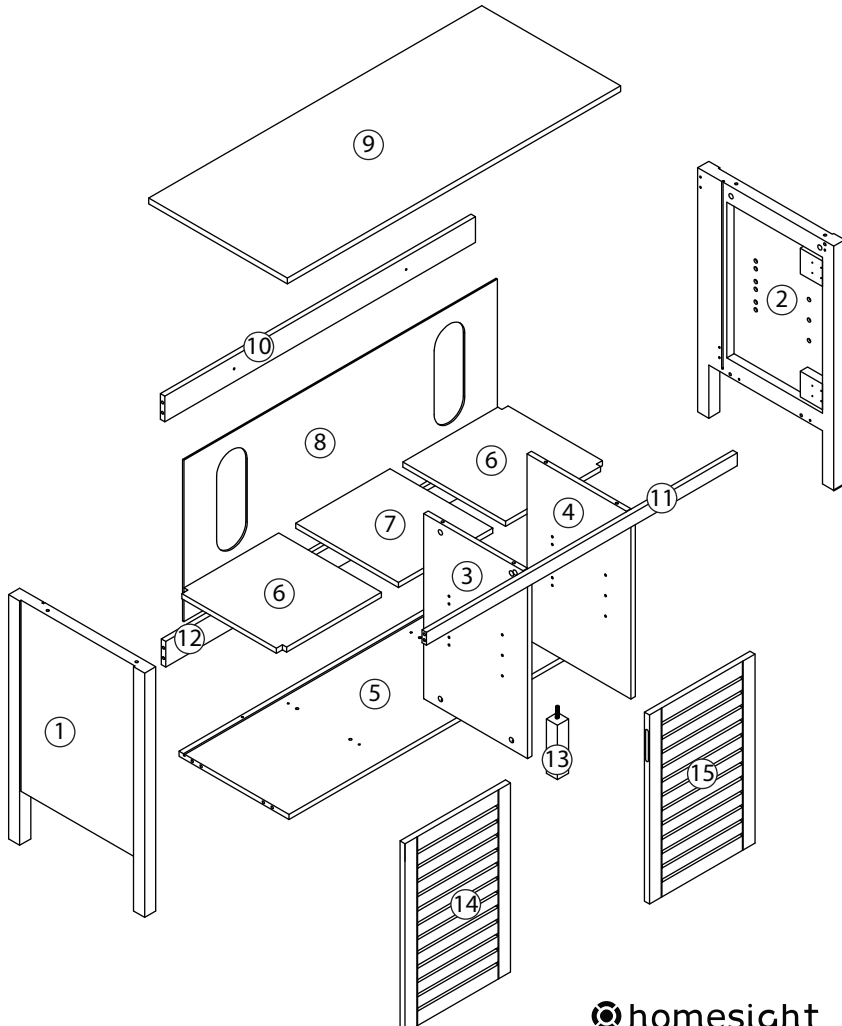

TALIX

Meuble sous vasque 120 cm

Vanity unit 120 cm

Sottolavabo di bagno 120 cm

Pièce Pezzo	No. No.	Quantité Quantity Quantità	Désignation Designation Designazione
1		1	Flanc gauche Left flank / Lato sinistro
2		1	Flanc droit Right flank / Lato destro
3		1	Séparateur gauche Left divider / Divisore sinistro
4		1	Séparateur droit Right divider / Divisore destro
5		1	Dessous Bottom / Fondo
6		2	Etagères Shelves / Ripiani
7		1	Étagère centrale Central shelf / Ripiano centrale
8		1	Fond Bottom / Fondo
9		1	Dessus Top / Top
10		1	Traverse arrière haute High back crossbar / Traversa posteriore alta
11		1	Traverse avant Front crossbar / Traversa anteriore
12		1	Traverse arrière basse Low back crossbar / Traversa posteriore bassa
13		1	Support central Central support / Supporto del centro
14		1	Porte gauche Left door / Porta sinistro
15		1	Porte droite Right door / Porta destro