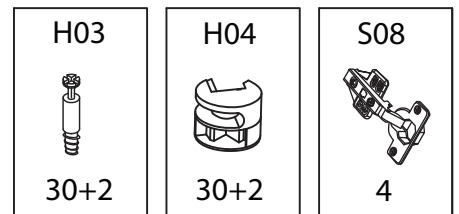

TALIX

Meuble sous vasque 120 cm

Vanity unit 120 cm

Sottolavabo di bagno 120 cm

Pièce Pezzo	No. No.	Quantité Quantity Quantità	Désignation Designation Designazione
1		1	Flanc gauche Left flank / Lato sinistro
2		1	Flanc droit Right flank / Lato destro
3		1	Séparateur gauche Left divider / Divisore sinistro
4		1	Séparateur droit Right divider / Divisore destro
5		1	Dessous Bottom / Fondo
6		2	Etagères Shelves / Ripiani
7		1	Étagère centrale Central shelf / Ripiano centrale
8		1	Fond Bottom / Fondo
9		1	Dessus Top / Top
10		1	Traverse arrière haute High back crossbar / Traversa posteriore alta
11		1	Traverse avant Front crossbar / Traversa anteriore
12		1	Traverse arrière basse Low back crossbar / Traversa posteriore bassa
13		1	Support central Central support / Supporto del centro
14		1	Porte gauche Left door / Porta sinistro
15		1	Porte droite Right door / Porta destro