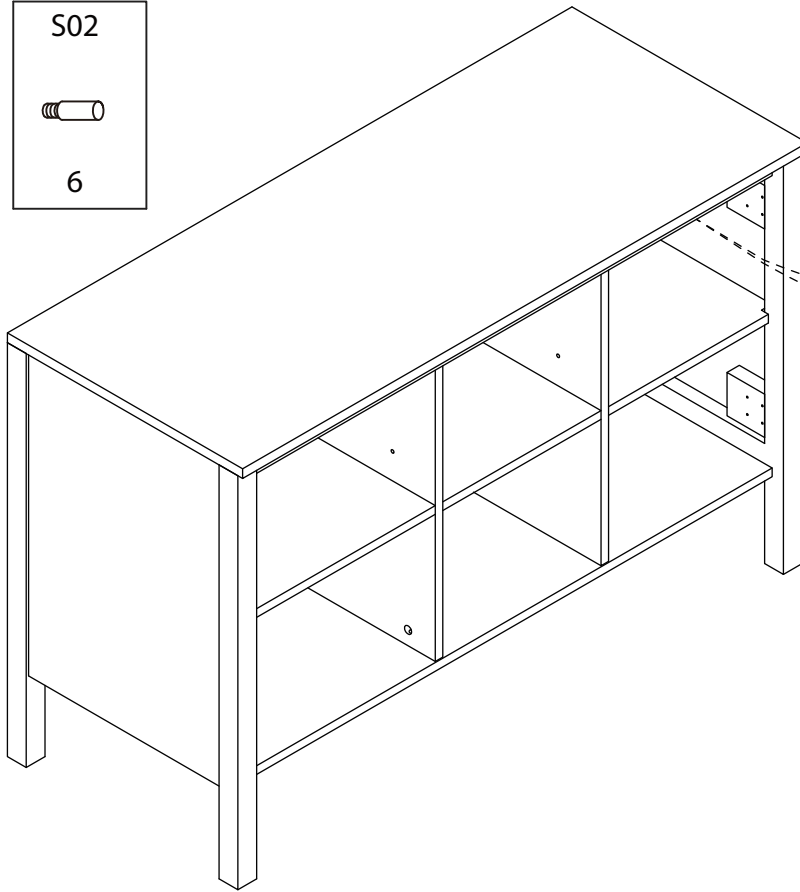

TALIX

Meuble sous vasque 120 cm

Vanity unit 120 cm

Sottolavabo di bagno 120 cm

Pièce Pezzo	No. No.	Quantité Quantity Quantità	Désignation Designation Designazione
1		1	Flanc gauche Left flank / Lato sinistro
2		1	Flanc droit Right flank / Lato destro
3		1	Séparateur gauche Left divider / Divisore sinistro
4		1	Séparateur droit Right divider / Divisore destro
5		1	Dessous Bottom / Fondo
6		2	Etagères Shelves / Ripiani
7		1	Étagère centrale Central shelf / Ripiano centrale
8		1	Fond Bottom / Fondo
9		1	Dessus Top / Top
10		1	Traverse arrière haute High back crossbar / Traversa posteriore alta
11		1	Traverse avant Front crossbar / Traversa anteriore
12		1	Traverse arrière basse Low back crossbar / Traversa posteriore bassa
13		1	Support central Central support / Supporto del centro
14		1	Porte gauche Left door / Porta sinistro
15		1	Porte droite Right door / Porta destro

9

10

11

12

13

14

- ⚠ UTILISEZ LES VIS ET LES CHEVILLES ADAPTÉES A VOS MURS
- ⚠ USE SCREWS AND DOWELS THAT FIT YOUR WALLS
- ⚠ UTILIZZARE LE VITI E I TASSELLI CORRETTI PER LE VOSTRE PARETI

15