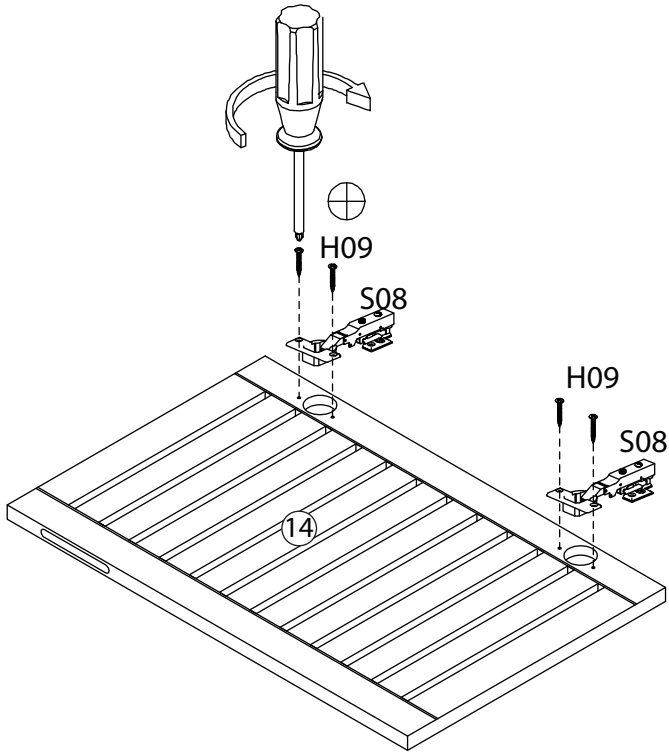

TALIX

Meuble sous vasque 120 cm

Vanity unit 120 cm

Sottolavabo di bagno 120 cm

Pièce Pezzo	No. No.	Quantité Quantity Quantità	Désignation Designation Designazione
1		1	Flanc gauche Left flank / Lato sinistro
2		1	Flanc droit Right flank / Lato destro
3		1	Séparateur gauche Left divider / Divisore sinistro
4		1	Séparateur droit Right divider / Divisore destro
5		1	Dessous Bottom / Fondo
6		2	Etagères Shelves / Ripiani
7		1	Étagère centrale Central shelf / Ripiano centrale
8		1	Fond Bottom / Fondo
9		1	Dessus Top / Top
10		1	Traverse arrière haute High back crossbar / Traversa posteriore alta
11		1	Traverse avant Front crossbar / Traversa anteriore
12		1	Traverse arrière basse Low back crossbar / Traversa posteriore bassa
13		1	Support central Central support / Supporto del centro
14		1	Porte gauche Left door / Porta sinistro
15		1	Porte droite Right door / Porta destro

9

10

11

12

13

14

- ⚠ UTILISEZ LES VIS ET LES CHEVILLES ADAPTÉES A VOS MURS
- ⚠ USE SCREWS AND DOWELS THAT FIT YOUR WALLS
- ⚠ UTILIZZARE LE VITI E I TASSELLI CORRETTI PER LE VOSTRE PARETI

15