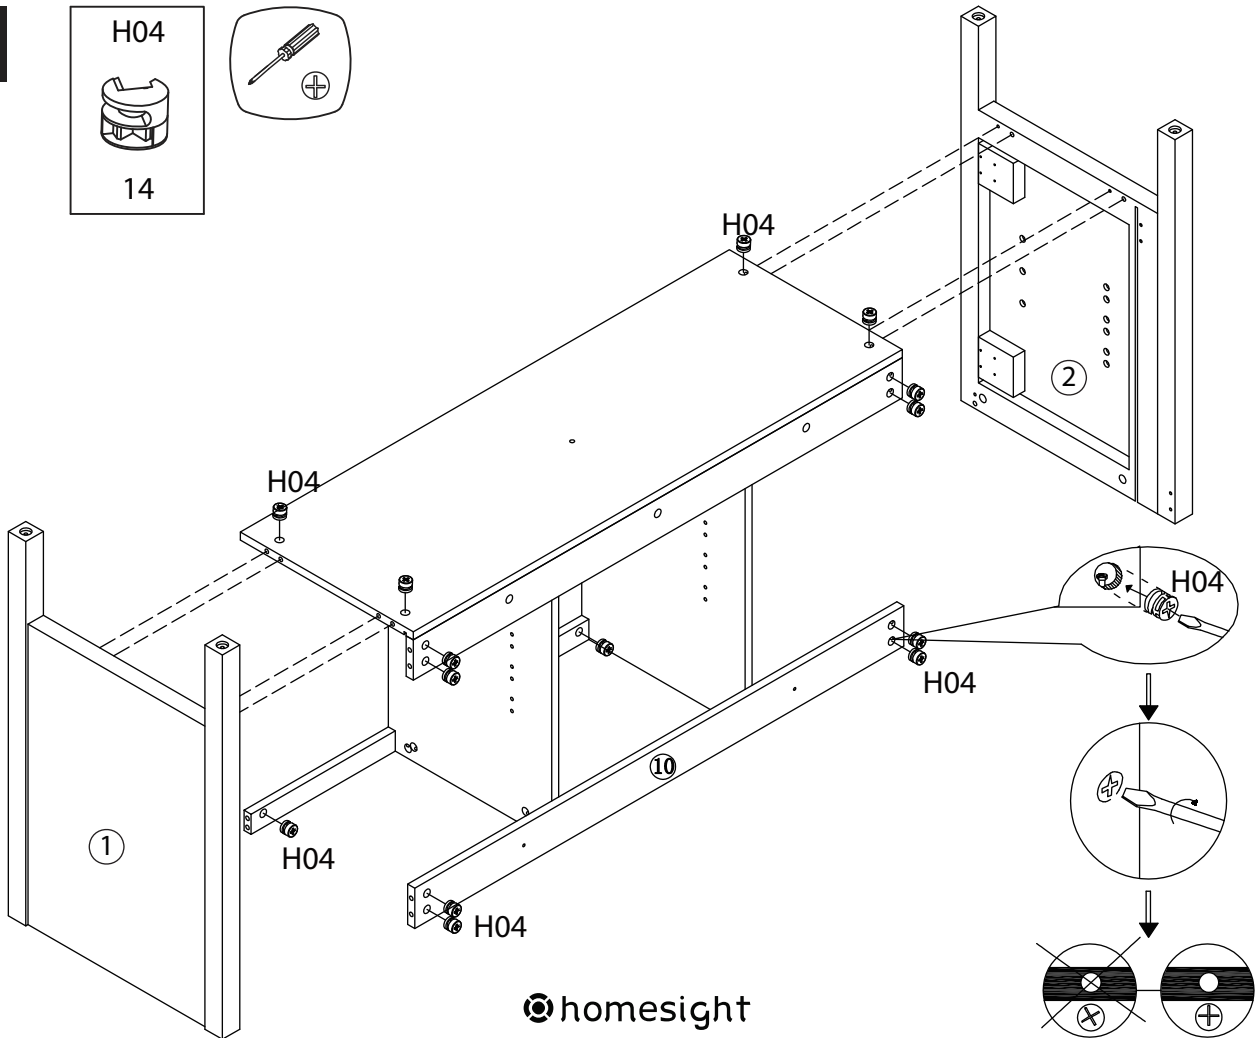

TALIX

Meuble sous vasque 120 cm

Vanity unit 120 cm

Sottolavabo di bagno 120 cm

Pièce Pezzo	No. No.	Quantité Quantity Quantità	Désignation Designation Designazione
1		1	Flanc gauche Left flank / Lato sinistro
2		1	Flanc droit Right flank / Lato destro
3		1	Séparateur gauche Left divider / Divisore sinistro
4		1	Séparateur droit Right divider / Divisore destro
5		1	Dessous Bottom / Fondo
6		2	Etagères Shelves / Ripiani
7		1	Étagère centrale Central shelf / Ripiano centrale
8		1	Fond Bottom / Fondo
9		1	Dessus Top / Top
10		1	Traverse arrière haute High back crossbar / Traversa posteriore alta
11		1	Traverse avant Front crossbar / Traversa anteriore
12		1	Traverse arrière basse Low back crossbar / Traversa posteriore bassa
13		1	Support central Central support / Supporto del centro
14		1	Porte gauche Left door / Porta sinistro
15		1	Porte droite Right door / Porta destro

1

2

3

4

5

6

7

8

9

10

11

12

13

14

- ⚠ UTILISEZ LES VIS ET LES CHEVILLES ADAPTÉES A VOS MURS
- ⚠ USE SCREWS AND DOWELS THAT FIT YOUR WALLS
- ⚠ UTILIZZARE LE VITI E I TASSELLI CORRETTI PER LE VOSTRE PARETI

15