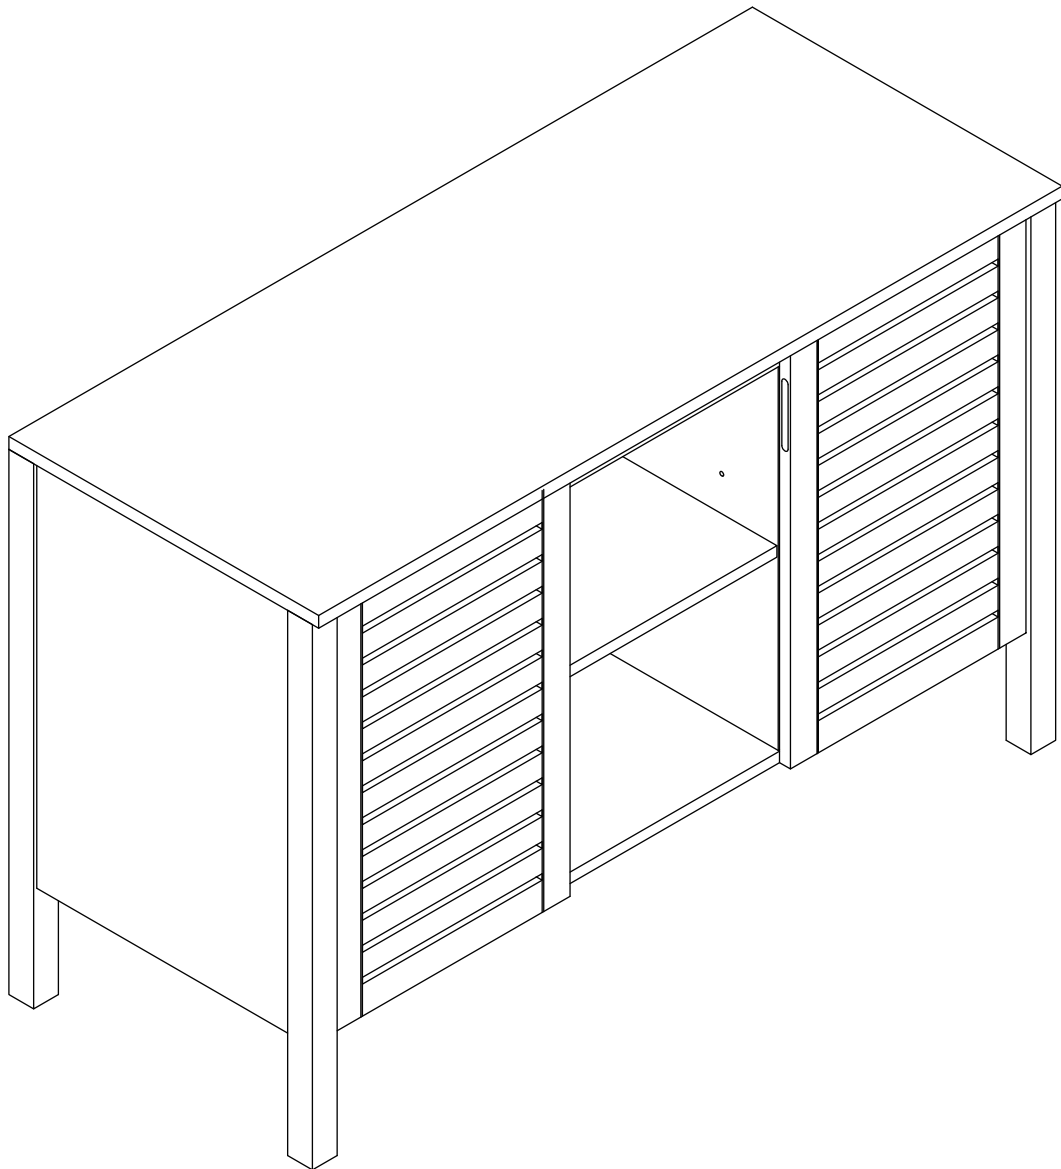

TALIX

Meuble sous vasque 120 cm

Vanity unit 120 cm

Sottolavabo di bagno 120 cm

Pièce Pezzo	No. No.	Quantité Quantity Quantità	Désignation Designation Designazione
1		1	Flanc gauche Left flank / Lato sinistro
2		1	Flanc droit Right flank / Lato destro
3		1	Séparateur gauche Left divider / Divisore sinistro
4		1	Séparateur droit Right divider / Divisore destro
5		1	Dessous Bottom / Fondo
6		2	Etagères Shelves / Ripiani
7		1	Étagère centrale Central shelf / Ripiano centrale
8		1	Fond Bottom / Fondo
9		1	Dessus Top / Top
10		1	Traverse arrière haute High back crossbar / Traversa posteriore alta
11		1	Traverse avant Front crossbar / Traversa anteriore
12		1	Traverse arrière basse Low back crossbar / Traversa posteriore bassa
13		1	Support central Central support / Supporto del centro
14		1	Porte gauche Left door / Porta sinistro
15		1	Porte droite Right door / Porta destro