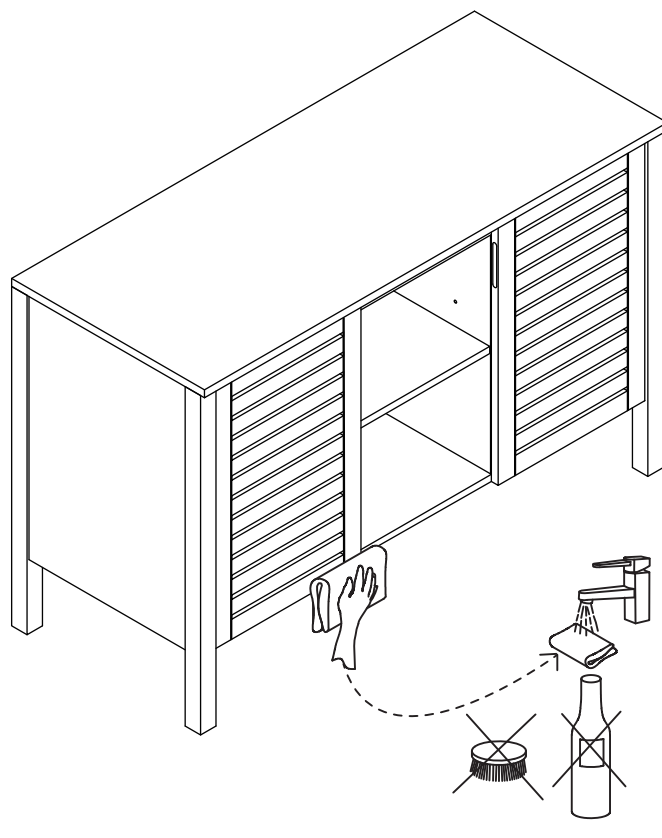

VASQUE ET
SILICONE
NON FOURNIS

FR
Donnez ou recyclez vos meubles.
Association ou Magasin ou Déchèterie
<https://quefairedemesdechets.fr>