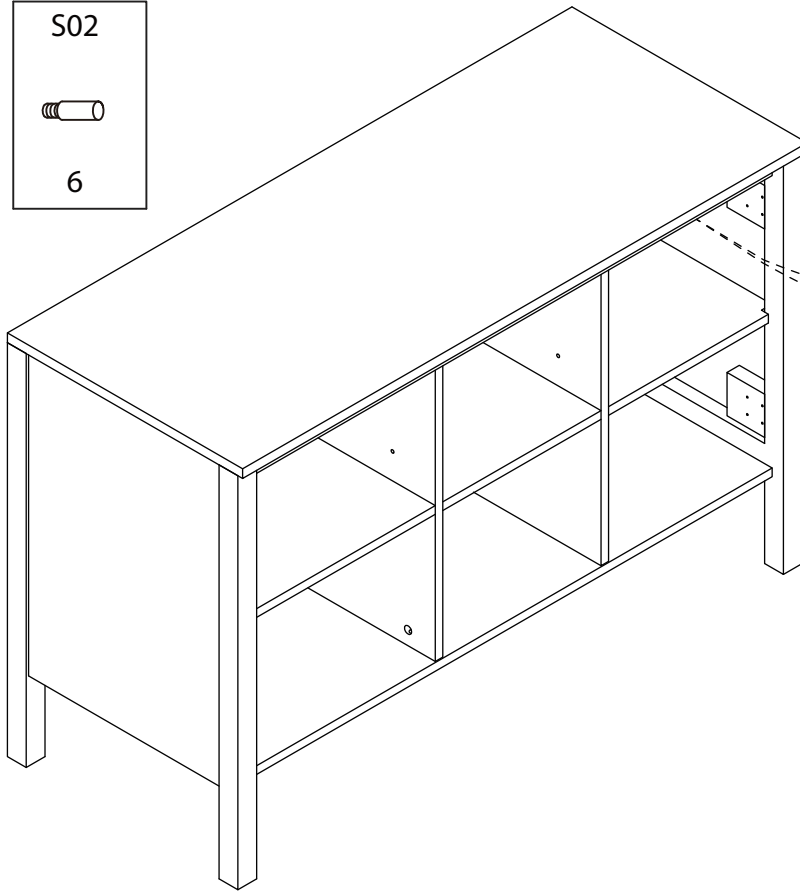

TALIX

Meuble sous vasque 120 cm

Vanity unit 120 cm

Sottolavabo di bagno 120 cm

Pièce Pezzo	No. No.	Quantité Quantity Quantità	Désignation Designation Designazione
1		1	Flanc gauche Left flank / Lato sinistro
2		1	Flanc droit Right flank / Lato destro
3		1	Séparateur gauche Left divider / Divisore sinistro
4		1	Séparateur droit Right divider / Divisore destro
5		1	Dessous Bottom / Fondo
6		2	Etagères Shelves / Ripiani
7		1	Étagère centrale Central shelf / Ripiano centrale
8		1	Fond Bottom / Fondo
9		1	Dessus Top / Top
10		1	Traverse arrière haute High back crossbar / Traversa posteriore alta
11		1	Traverse avant Front crossbar / Traversa anteriore
12		1	Traverse arrière basse Low back crossbar / Traversa posteriore bassa
13		1	Support central Central support / Supporto del centro
14		1	Porte gauche Left door / Porta sinistro
15		1	Porte droite Right door / Porta destro

8

9

10

11

12

13

14

- ⚠ UTILISEZ LES VIS ET LES CHEVILLES ADAPTÉES A VOS MURS
- ⚠ USE SCREWS AND DOWELS THAT FIT YOUR WALLS
- ⚠ UTILIZZARE LE VITI E I TASSELLI CORRETTI PER LE VOSTRE PARETI