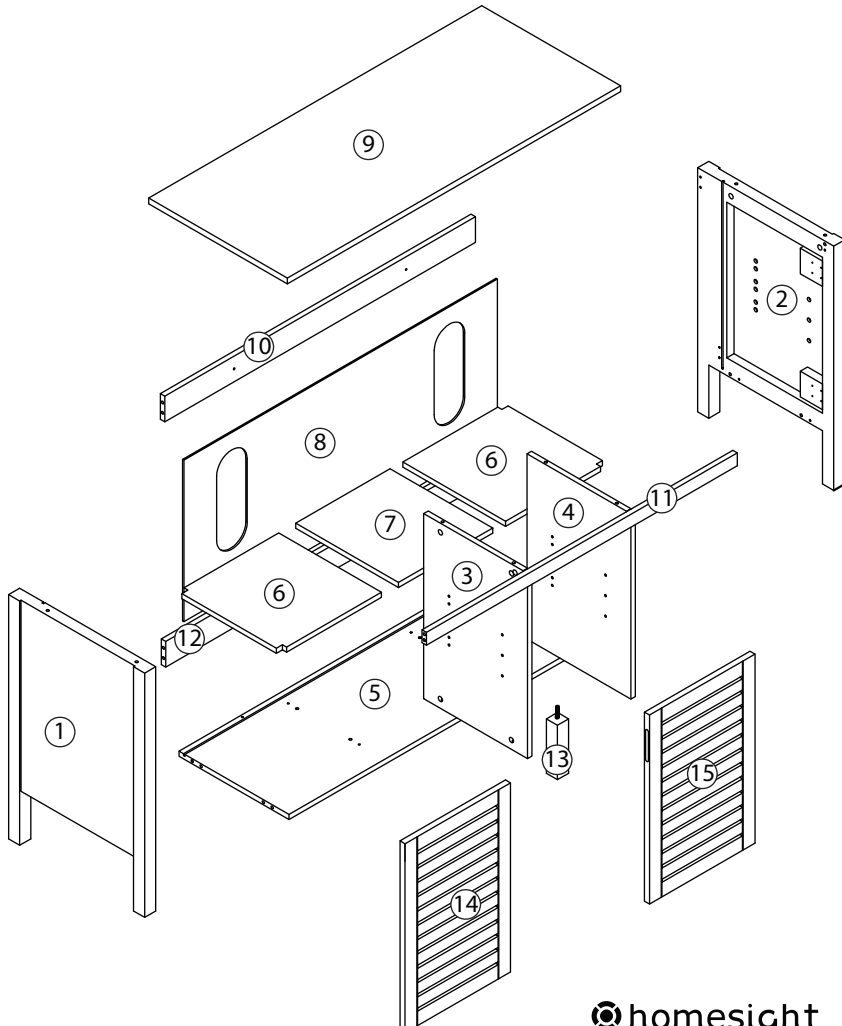

PARTIPEZ AU RECYCLAGE
DES MEUBLES. PLUS D'INFOS:
écomobilier