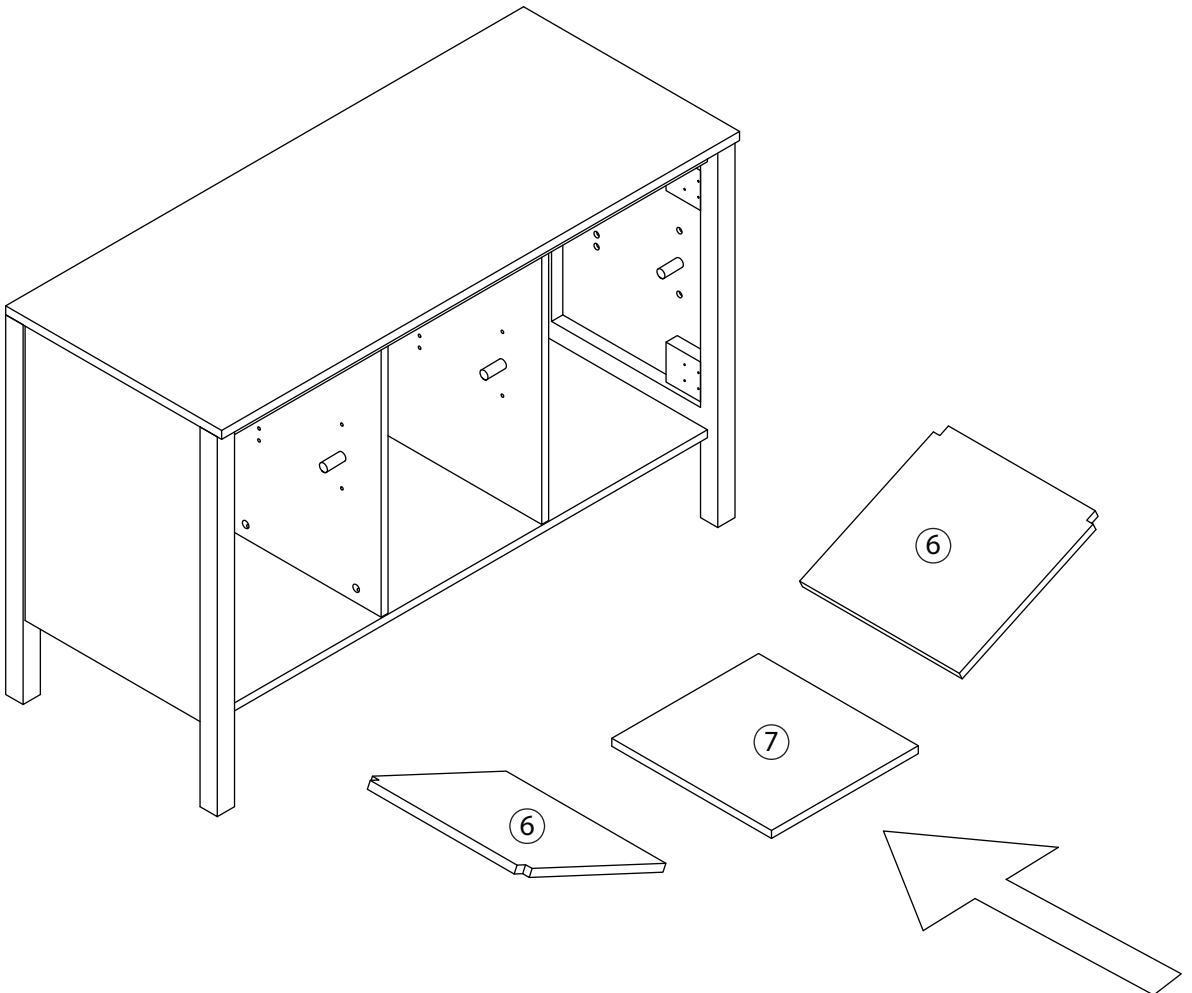

TALIX

Meuble sous vasque 120 cm

Vanity unit 120 cm

Sottolavabo di bagno 120 cm

Pièce Pezzo	No. No.	Quantité Quantity Quantità	Désignation Designation Designazione
1		1	Flanc gauche Left flank / Lato sinistro
2		1	Flanc droit Right flank / Lato destro
3		1	Séparateur gauche Left divider / Divisore sinistro
4		1	Séparateur droit Right divider / Divisore destro
5		1	Dessous Bottom / Fondo
6		2	Etagères Shelves / Ripiani
7		1	Étagère centrale Central shelf / Ripiano centrale
8		1	Fond Bottom / Fondo
9		1	Dessus Top / Top
10		1	Traverse arrière haute High back crossbar / Traversa posteriore alta
11		1	Traverse avant Front crossbar / Traversa anteriore
12		1	Traverse arrière basse Low back crossbar / Traversa posteriore bassa
13		1	Support central Central support / Supporto del centro
14		1	Porte gauche Left door / Porta sinistro
15		1	Porte droite Right door / Porta destro

8

9

10

11

12

13

14

- ⚠ UTILISEZ LES VIS ET LES CHEVILLES ADAPTÉES A VOS MURS
- ⚠ USE SCREWS AND DOWELS THAT FIT YOUR WALLS
- ⚠ UTILIZZARE LE VITI E I TASSELLI CORRETTI PER LE VOSTRE PARETI