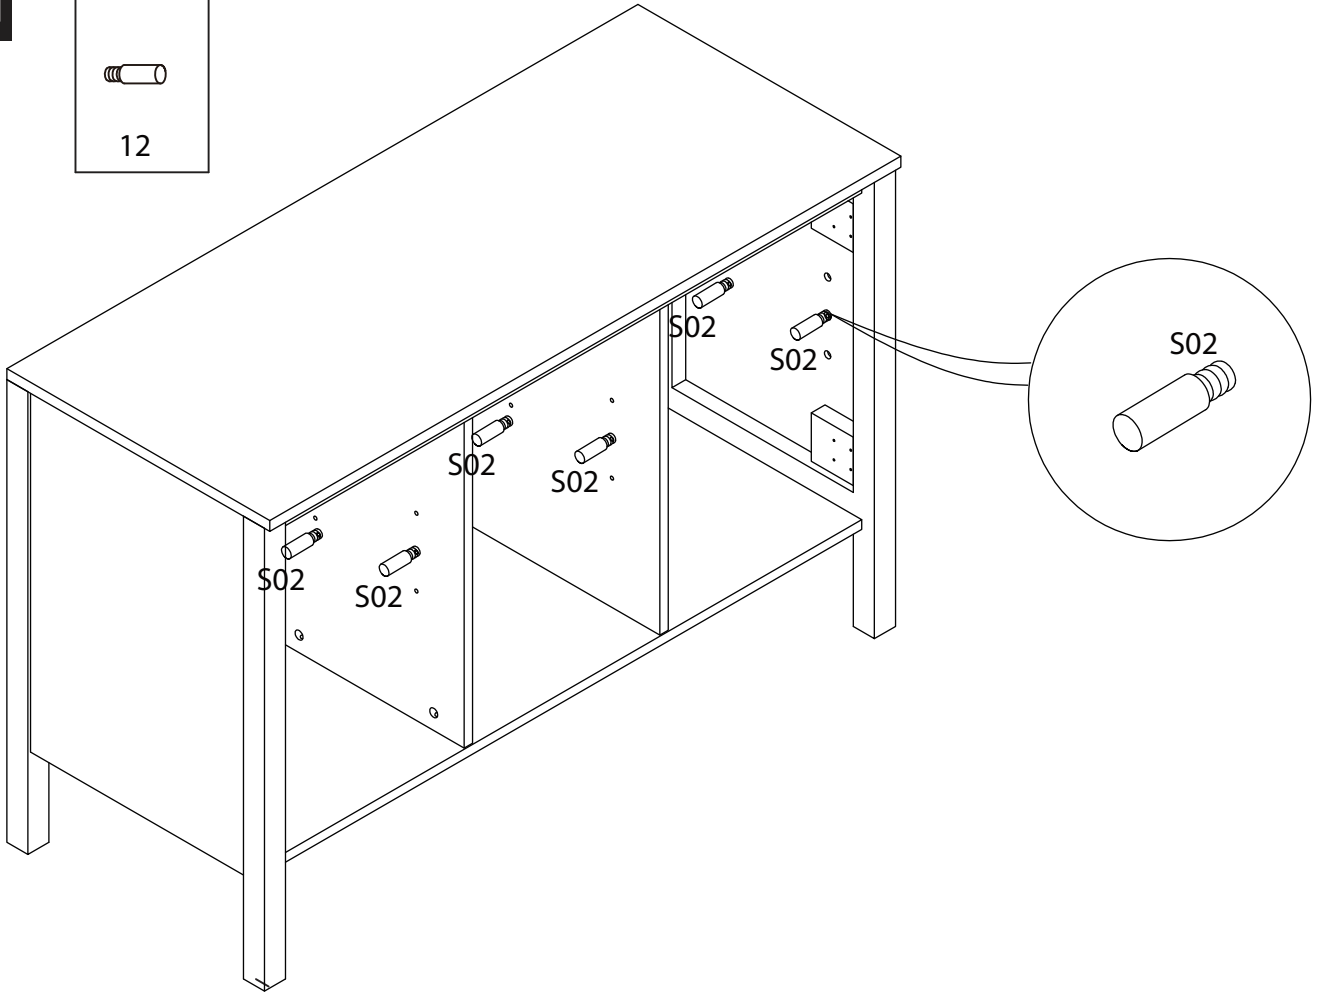

TALIX

Meuble sous vasque 120 cm

Vanity unit 120 cm

Sottolavabo di bagno 120 cm

Pièce Pezzo	No. No.	Quantité Quantity Quantità	Désignation Designation Designazione
1		1	Flanc gauche Left flank / Lato sinistro
2		1	Flanc droit Right flank / Lato destro
3		1	Séparateur gauche Left divider / Divisore sinistro
4		1	Séparateur droit Right divider / Divisore destro
5		1	Dessous Bottom / Fondo
6		2	Etagères Shelves / Ripiani
7		1	Étagère centrale Central shelf / Ripiano centrale
8		1	Fond Bottom / Fondo
9		1	Dessus Top / Top
10		1	Traverse arrière haute High back crossbar / Traversa posteriore alta
11		1	Traverse avant Front crossbar / Traversa anteriore
12		1	Traverse arrière basse Low back crossbar / Traversa posteriore bassa
13		1	Support central Central support / Supporto del centro
14		1	Porte gauche Left door / Porta sinistro
15		1	Porte droite Right door / Porta destro

8

9

10

11

12

13

14

- ⚠ UTILISEZ LES VIS ET LES CHEVILLES ADAPTÉES A VOS MURS
- ⚠ USE SCREWS AND DOWELS THAT FIT YOUR WALLS
- ⚠ UTILIZZARE LE VITI E I TASSELLI CORRETTI PER LE VOSTRE PARETI