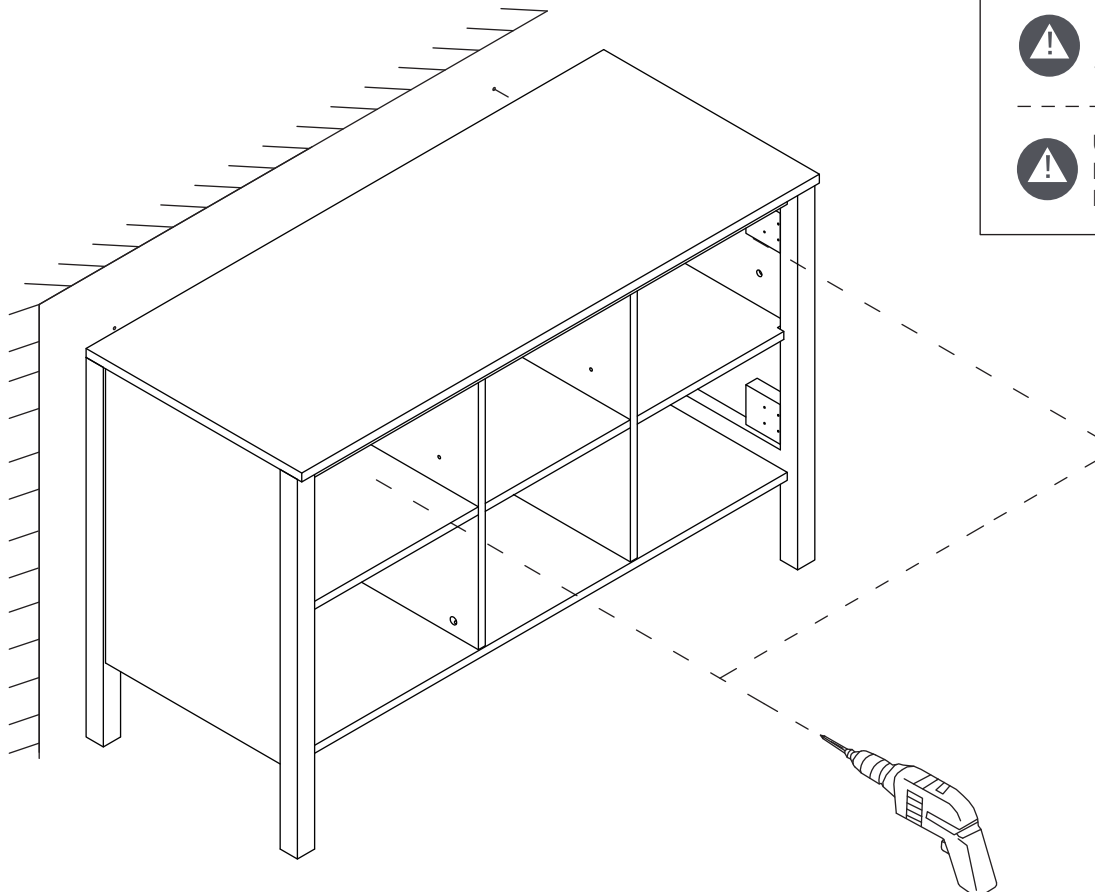

TALIX

Meuble sous vasque 120 cm

Vanity unit 120 cm

Sottolavabo di bagno 120 cm

Pièce Pezzo	No. No.	Quantité Quantity Quantità	Désignation Designation Designazione
1		1	Flanc gauche Left flank / Lato sinistro
2		1	Flanc droit Right flank / Lato destro
3		1	Séparateur gauche Left divider / Divisore sinistro
4		1	Séparateur droit Right divider / Divisore destro
5		1	Dessous Bottom / Fondo
6		2	Etagères Shelves / Ripiani
7		1	Étagère centrale Central shelf / Ripiano centrale
8		1	Fond Bottom / Fondo
9		1	Dessus Top / Top
10		1	Traverse arrière haute High back crossbar / Traversa posteriore alta
11		1	Traverse avant Front crossbar / Traversa anteriore
12		1	Traverse arrière basse Low back crossbar / Traversa posteriore bassa
13		1	Support central Central support / Supporto del centro
14		1	Porte gauche Left door / Porta sinistro
15		1	Porte droite Right door / Porta destro

8

9

10

11

12

13

14

- ⚠ UTILISEZ LES VIS ET LES CHEVILLES ADAPTÉES A VOS MURS
- ⚠ USE SCREWS AND DOWELS THAT FIT YOUR WALLS
- ⚠ UTILIZZARE LE VITI E I TASSELLI CORRETTI PER LE VOSTRE PARETI