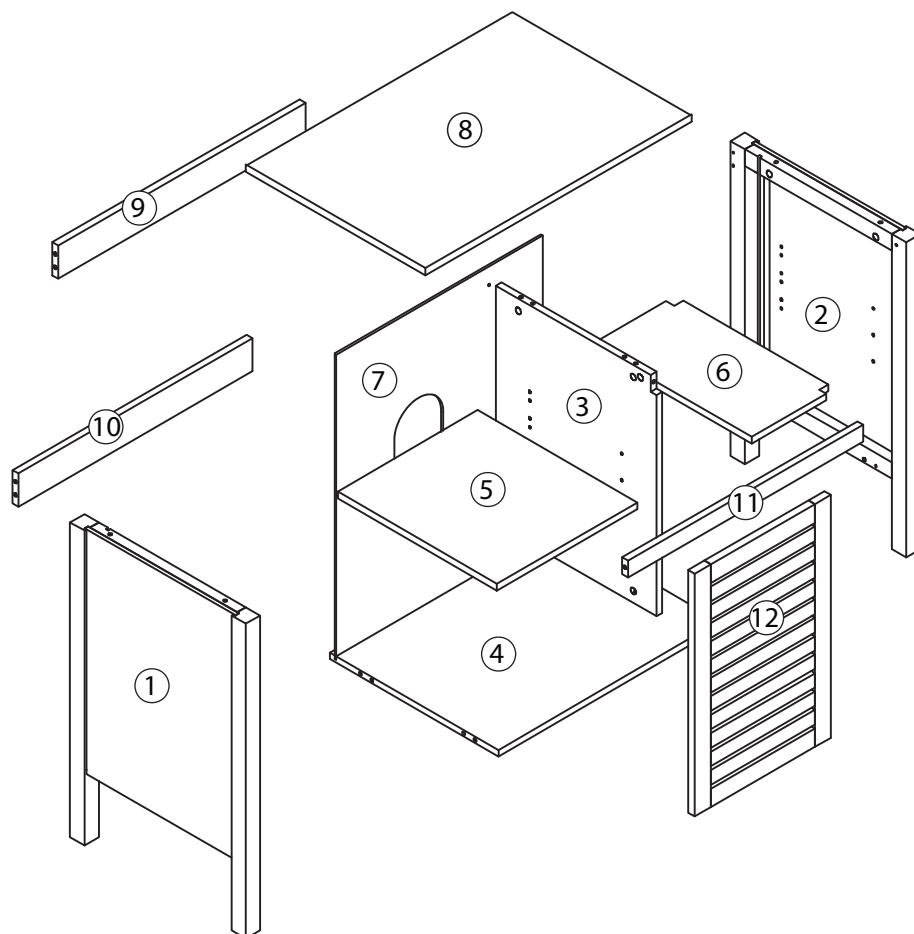

TALIX

Meuble sous vasque 60 cm

Vanity unit 60 cm
Sottolavabo di bagno 60 cm

| Pièce Pecce Pezzo | No. No. No. | Quantité Quantity Quantità | Désignation Designation Designazione |
|-------------------------|-------------------|----------------------------------|---|
| 1 | | 1 | Flanc gauche Left flank / Lato sinistro |
| 2 | | 1 | Flanc droit Right flank / Lato destro |
| 3 | | 1 | Séparateur Divider / Divisore |
| 4 | | 1 | Dessous Bottom / Fondo |
| 5 | | 1 | Etagère gauche Left shelf / Ripiano sinistra |
| 6 | | 1 | Etagère droite Right shelf / Ripiano destro |
| 7 | | 1 | Fond Bottom / Fondo |
| 8 | | 1 | Dessus Top / Top |
| 9 | | 1 | Traverse arrière haute High back crossbar / Traversa posteriore alta |
| 10 | | 1 | Traverse arrière basse Low back crossbar / Traversa posteriore bassa |
| 11 | | 1 | Traverse avant Front crossbar / Traversa anteriore |
| 12 | | 1 | Porte Door / Porta |