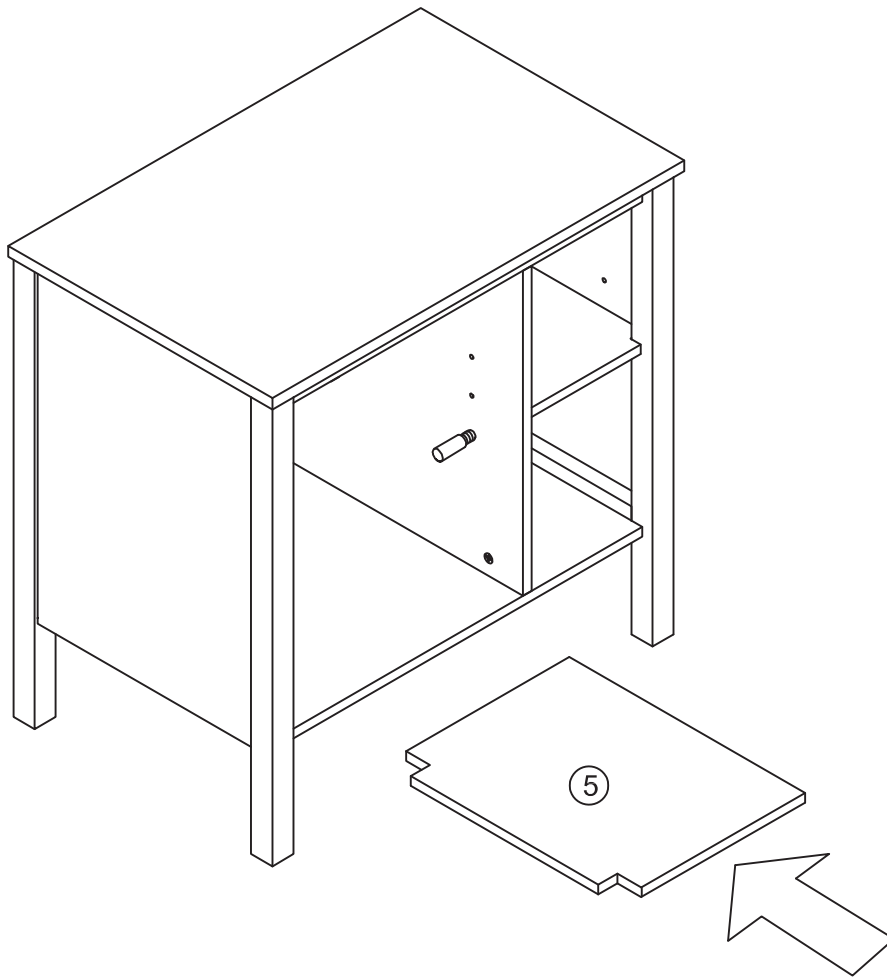

11

12

- ⚠ UTILISEZ LES VIS ET LES CHEVILLES ADAPTÉES A VOS MURS
- ⚠ USE SCREWS AND DOWELS THAT FIT YOUR WALLS
- ⚠ UTILIZZARE LE VITI E I TASSELLI CORRETTI PER LE VOSTRE PARETI