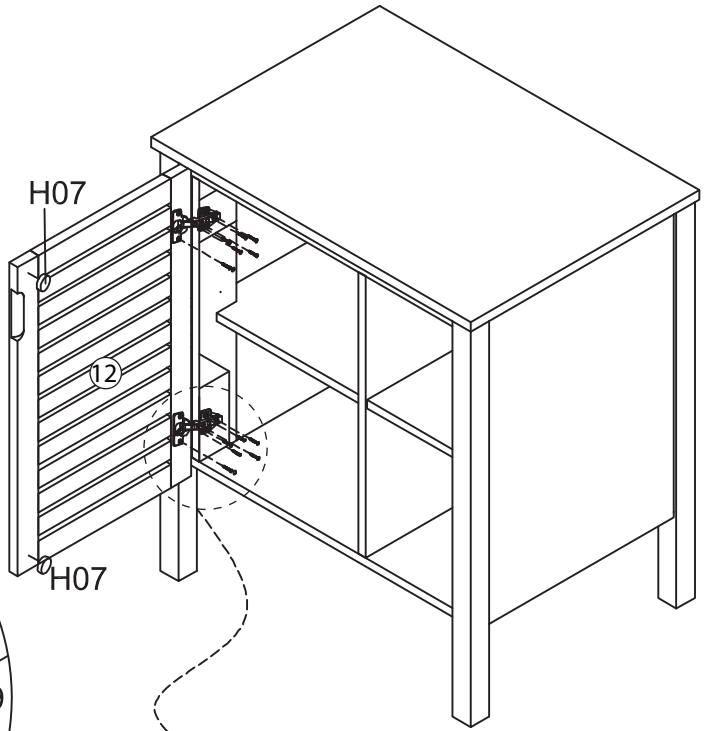

TALIX

Meuble sous vasque 60 cm

Vanity unit 60 cm
Sottolavabo di bagno 60 cm

| Pièce Pecce Pezzo | No. No. No. | Quantité Quantity Quantità | Désignation Designation Designazione |
|-------------------------|-------------------|----------------------------------|---|
| 1 | | 1 | Flanc gauche Left flank / Lato sinistro |
| 2 | | 1 | Flanc droit Right flank / Lato destro |
| 3 | | 1 | Séparateur Divider / Divisore |
| 4 | | 1 | Dessous Bottom / Fondo |
| 5 | | 1 | Etagère gauche Left shelf / Ripiano sinistra |
| 6 | | 1 | Etagère droite Right shelf / Ripiano destro |
| 7 | | 1 | Fond Bottom / Fondo |
| 8 | | 1 | Dessus Top / Top |
| 9 | | 1 | Traverse arrière haute High back crossbar / Traversa posteriore alta |
| 10 | | 1 | Traverse arrière basse Low back crossbar / Traversa posteriore bassa |
| 11 | | 1 | Traverse avant Front crossbar / Traversa anteriore |
| 12 | | 1 | Porte Door / Porta |

9

10

11

12

- ⚠ UTILISEZ LES VIS ET LES CHEVILLES ADAPTÉES A VOS MURS
- ⚠ USE SCREWS AND DOWELS THAT FIT YOUR WALLS
- ⚠ UTILIZZARE LE VITI E I TASSELLI CORRETTI PER LE VOSTRE PARETI

13

VASQUE ET
SILICONE
NON FOURNIS