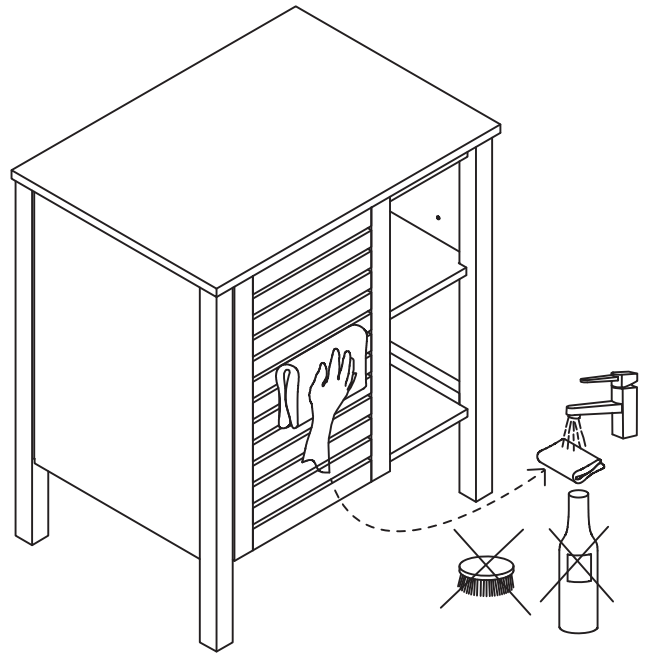

TALIX

Meuble sous vasque 60 cm

Vanity unit 60 cm
Sottolavabo di bagno 60 cm

| Pièce Pecce Pezzo | No. No. No. | Quantité Quantity Quantità | Désignation Designation Designazione |
|-------------------------|-------------------|----------------------------------|---|
| 1 | | 1 | Flanc gauche Left flank / Lato sinistro |
| 2 | | 1 | Flanc droit Right flank / Lato destro |
| 3 | | 1 | Séparateur Divider / Divisore |
| 4 | | 1 | Dessous Bottom / Fondo |
| 5 | | 1 | Etagère gauche Left shelf / Ripiano sinistra |
| 6 | | 1 | Etagère droite Right shelf / Ripiano destro |
| 7 | | 1 | Fond Bottom / Fondo |
| 8 | | 1 | Dessus Top / Top |
| 9 | | 1 | Traverse arrière haute High back crossbar / Traversa posteriore alta |
| 10 | | 1 | Traverse arrière basse Low back crossbar / Traversa posteriore bassa |
| 11 | | 1 | Traverse avant Front crossbar / Traversa anteriore |
| 12 | | 1 | Porte Door / Porta |

9

10

11

12

- ⚠ UTILISEZ LES VIS ET LES CHEVILLES ADAPTÉES A VOS MURS
- ⚠ USE SCREWS AND DOWELS THAT FIT YOUR WALLS
- ⚠ UTILIZZARE LE VITI E I TASSELLI CORRETTI PER LE VOSTRE PARETI

13

VASQUE ET
SILICONE
NON FOURNIS