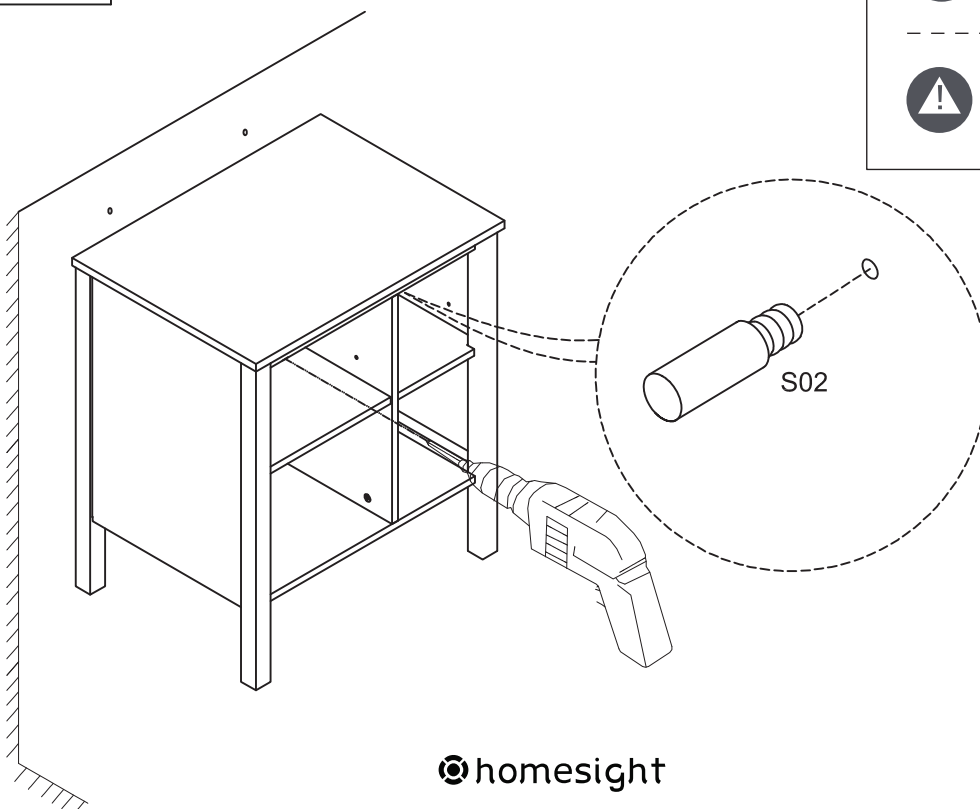

TALIX

Meuble sous vasque 60 cm

Vanity unit 60 cm
Sottolavabo di bagno 60 cm

| Pièce Pecce Pezzo | No. No. No. | Quantité Quantity Quantità | Désignation Designation Designazione |
|-------------------------|-------------------|----------------------------------|---|
| 1 | | 1 | Flanc gauche Left flank / Lato sinistro |
| 2 | | 1 | Flanc droit Right flank / Lato destro |
| 3 | | 1 | Séparateur Divider / Divisore |
| 4 | | 1 | Dessous Bottom / Fondo |
| 5 | | 1 | Etagère gauche Left shelf / Ripiano sinistra |
| 6 | | 1 | Etagère droite Right shelf / Ripiano destro |
| 7 | | 1 | Fond Bottom / Fondo |
| 8 | | 1 | Dessus Top / Top |
| 9 | | 1 | Traverse arrière haute High back crossbar / Traversa posteriore alta |
| 10 | | 1 | Traverse arrière basse Low back crossbar / Traversa posteriore bassa |
| 11 | | 1 | Traverse avant Front crossbar / Traversa anteriore |
| 12 | | 1 | Porte Door / Porta |

9

10

11

12

- ⚠ UTILISEZ LES VIS ET LES CHEVILLES ADAPTÉES A VOS MURS
- ⚠ USE SCREWS AND DOWELS THAT FIT YOUR WALLS
- ⚠ UTILIZZARE LE VITI E I TASSELLI CORRETTI PER LE VOSTRE PARETI

13

VASQUE ET
SILICONE
NON FOURNIS