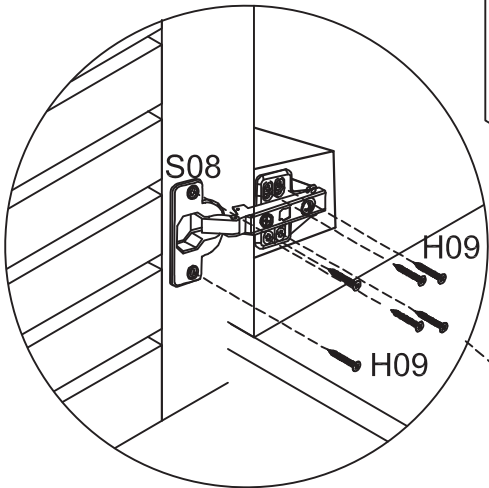

TALIX

Meuble sous vasque 60 cm

Vanity unit 60 cm
Sottolavabo di bagno 60 cm

| Pièce Pecce Pezzo | No. No. No. | Quantité Quantity Quantità | Désignation Designation Designazione |
|-------------------------|-------------------|----------------------------------|---|
| 1 | | 1 | Flanc gauche Left flank / Lato sinistro |
| 2 | | 1 | Flanc droit Right flank / Lato destro |
| 3 | | 1 | Séparateur Divider / Divisore |
| 4 | | 1 | Dessous Bottom / Fondo |
| 5 | | 1 | Etagère gauche Left shelf / Ripiano sinistra |
| 6 | | 1 | Etagère droite Right shelf / Ripiano destro |
| 7 | | 1 | Fond Bottom / Fondo |
| 8 | | 1 | Dessus Top / Top |
| 9 | | 1 | Traverse arrière haute High back crossbar / Traversa posteriore alta |
| 10 | | 1 | Traverse arrière basse Low back crossbar / Traversa posteriore bassa |
| 11 | | 1 | Traverse avant Front crossbar / Traversa anteriore |
| 12 | | 1 | Porte Door / Porta |

9

10

11

12

- ⚠ UTILISEZ LES VIS ET LES CHEVILLES ADAPTÉES A VOS MURS
- ⚠ USE SCREWS AND DOWELS THAT FIT YOUR WALLS
- ⚠ UTILIZZARE LE VITI E I TASSELLI CORRETTI PER LE VOSTRE PARETI

13

VASQUE ET
SILICONE
NON FOURNIS