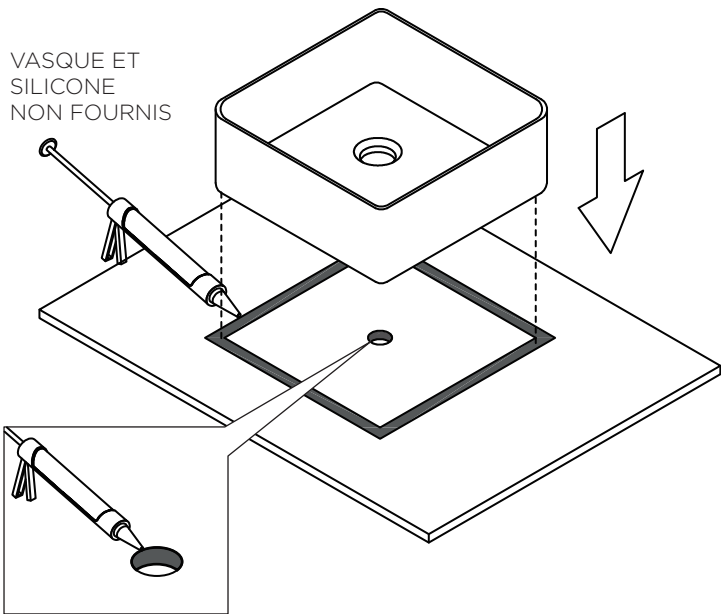

TALIX

Meuble sous vasque 60 cm

Vanity unit 60 cm
Sottolavabo di bagno 60 cm

| Pièce Pecce Pezzo | No. No. No. | Quantité Quantity Quantità | Désignation Designation Designazione |
|-------------------------|-------------------|----------------------------------|---|
| 1 | | 1 | Flanc gauche Left flank / Lato sinistro |
| 2 | | 1 | Flanc droit Right flank / Lato destro |
| 3 | | 1 | Séparateur Divider / Divisore |
| 4 | | 1 | Dessous Bottom / Fondo |
| 5 | | 1 | Etagère gauche Left shelf / Ripiano sinistra |
| 6 | | 1 | Etagère droite Right shelf / Ripiano destro |
| 7 | | 1 | Fond Bottom / Fondo |
| 8 | | 1 | Dessus Top / Top |
| 9 | | 1 | Traverse arrière haute High back crossbar / Traversa posteriore alta |
| 10 | | 1 | Traverse arrière basse Low back crossbar / Traversa posteriore bassa |
| 11 | | 1 | Traverse avant Front crossbar / Traversa anteriore |
| 12 | | 1 | Porte Door / Porta |

9

10

11

12

- ⚠ UTILISEZ LES VIS ET LES CHEVILLES ADAPTÉES A VOS MURS
- ⚠ USE SCREWS AND DOWELS THAT FIT YOUR WALLS
- ⚠ UTILIZZARE LE VITI E I TASSELLI CORRETTI PER LE VOSTRE PARETI

13

VASQUE ET
SILICONE
NON FOURNIS