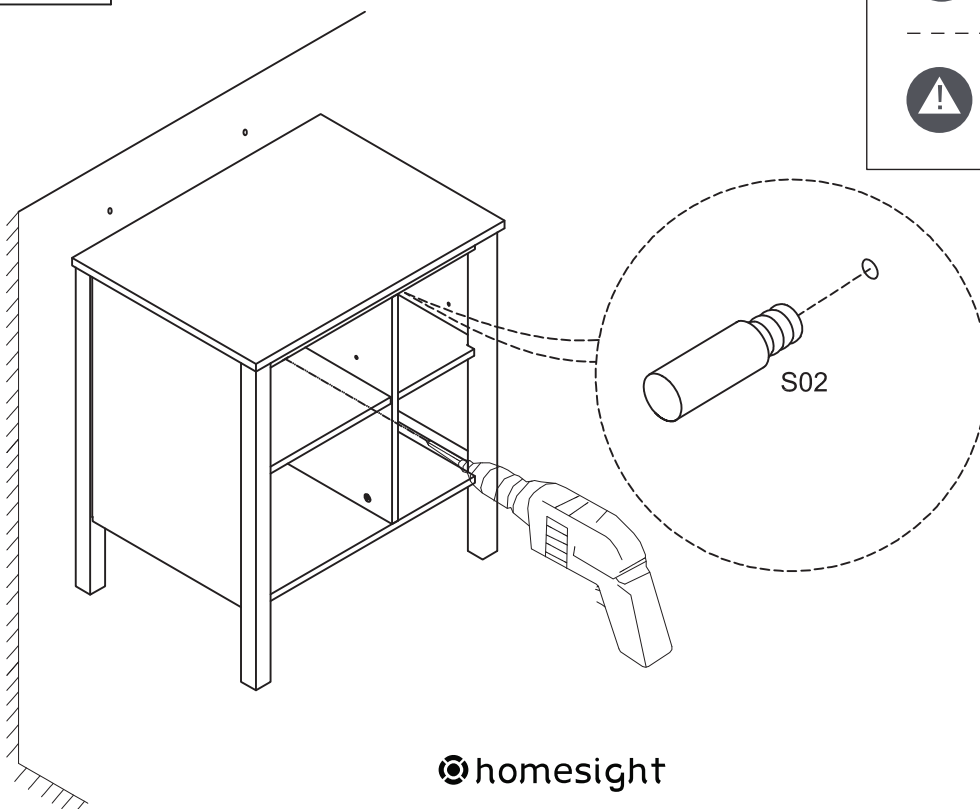

TALIX

Meuble sous vasque 60 cm

Vanity unit 60 cm
Sottolavabo di bagno 60 cm

Pièce Pecce Pezzo	No. No. No.	Quantité Quantity Quantità	Désignation Designation Designazione
1		1	Flanc gauche Left flank / Lato sinistro
2		1	Flanc droit Right flank / Lato destro
3		1	Séparateur Divider / Divisore
4		1	Dessous Bottom / Fondo
5		1	Etagère gauche Left shelf / Ripiano sinistra
6		1	Etagère droite Right shelf / Ripiano destro
7		1	Fond Bottom / Fondo
8		1	Dessus Top / Top
9		1	Traverse arrière haute High back crossbar / Traversa posteriore alta
10		1	Traverse arrière basse Low back crossbar / Traversa posteriore bassa
11		1	Traverse avant Front crossbar / Traversa anteriore
12		1	Porte Door / Porta

8

9

10

11

12

- ⚠ UTILISEZ LES VIS ET LES CHEVILLES ADAPTÉES A VOS MURS
- ⚠ USE SCREWS AND DOWELS THAT FIT YOUR WALLS
- ⚠ UTILIZZARE LE VITI E I TASSELLI CORRETTI PER LE VOSTRE PARETI

13