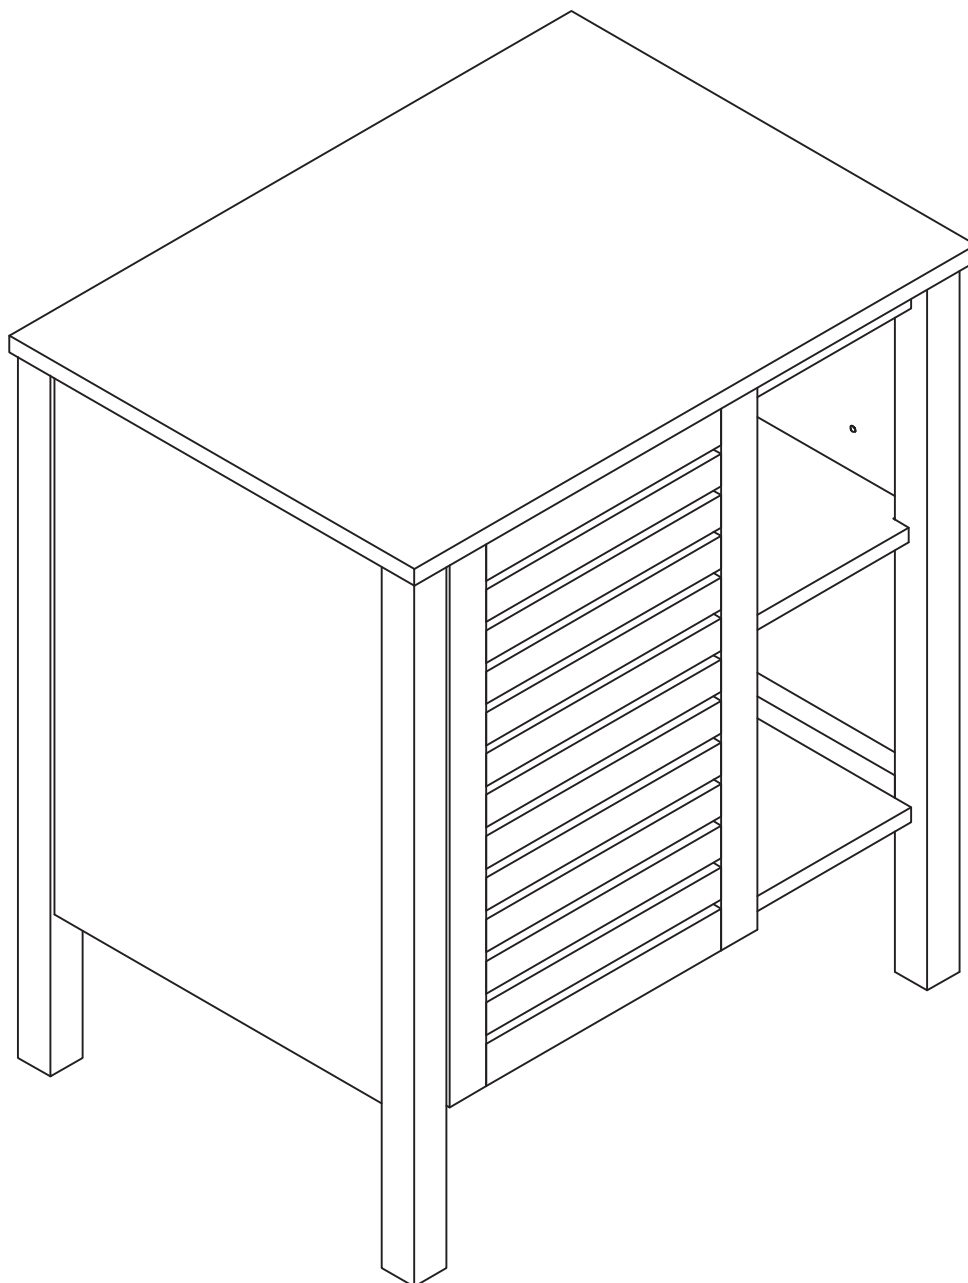

TALIX

Meuble sous vasque 60 cm

Vanity unit 60 cm
Sottolavabo di bagno 60 cm

Pièce Pecce Pezzo	No. No. No.	Quantité Quantity Quantità	Désignation Designation Designazione
1		1	Flanc gauche Left flank / Lato sinistro
2		1	Flanc droit Right flank / Lato destro
3		1	Séparateur Divider / Divisore
4		1	Dessous Bottom / Fondo
5		1	Etagère gauche Left shelf / Ripiano sinistra
6		1	Etagère droite Right shelf / Ripiano destro
7		1	Fond Bottom / Fondo
8		1	Dessus Top / Top
9		1	Traverse arrière haute High back crossbar / Traversa posteriore alta
10		1	Traverse arrière basse Low back crossbar / Traversa posteriore bassa
11		1	Traverse avant Front crossbar / Traversa anteriore
12		1	Porte Door / Porta