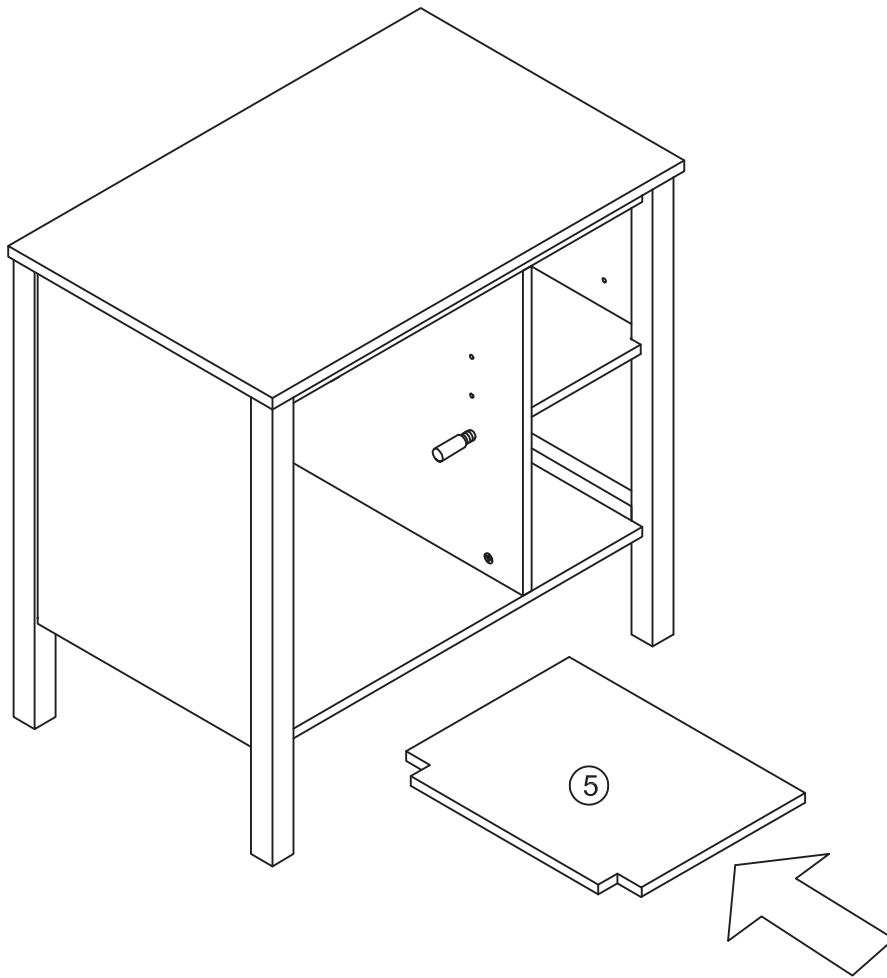

TALIX

Meuble sous vasque 60 cm

Vanity unit 60 cm
Sottolavabo di bagno 60 cm

Pièce Pecce Pezzo	No. No. No.	Quantité Quantity Quantità	Désignation Designation Designazione
1		1	Flanc gauche Left flank / Lato sinistro
2		1	Flanc droit Right flank / Lato destro
3		1	Séparateur Divider / Divisore
4		1	Dessous Bottom / Fondo
5		1	Etagère gauche Left shelf / Ripiano sinistra
6		1	Etagère droite Right shelf / Ripiano destro
7		1	Fond Bottom / Fondo
8		1	Dessus Top / Top
9		1	Traverse arrière haute High back crossbar / Traversa posteriore alta
10		1	Traverse arrière basse Low back crossbar / Traversa posteriore bassa
11		1	Traverse avant Front crossbar / Traversa anteriore
12		1	Porte Door / Porta

8

9

10

11

12

- ⚠ UTILISEZ LES VIS ET LES CHEVILLES ADAPTÉES A VOS MURS
- ⚠ USE SCREWS AND DOWELS THAT FIT YOUR WALLS
- ⚠ UTILIZZARE LE VITI E I TASSELLI CORRETTI PER LE VOSTRE PARETI

13