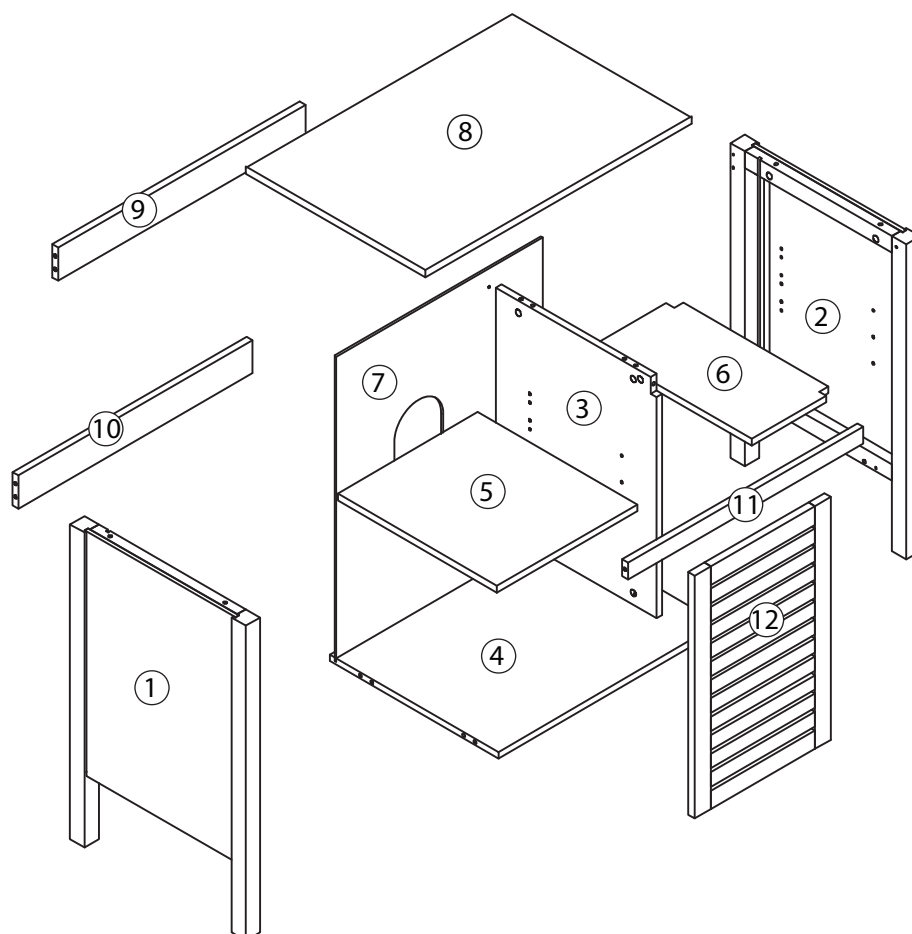

Pièce Pecce Pezzo	No. No. No.	Quantité Quantity Quantità	Désignation Designation Designazione
1		1	Flanc gauche Left flank / Lato sinistro
2		1	Flanc droit Right flank / Lato destro
3		1	Séparateur Divider / Divisore
4		1	Dessous Bottom / Fondo
5		1	Etagère gauche Left shelf / Ripiano sinistra
6		1	Etagère droite Right shelf / Ripiano destro
7		1	Fond Bottom / Fondo
8		1	Dessus Top / Top
9		1	Traverse arrière haute High back crossbar / Traversa posteriore alta
10		1	Traverse arrière basse Low back crossbar / Traversa posteriore bassa
11		1	Traverse avant Front crossbar / Traversa anteriore
12		1	Porte Door / Porta

PARTIPEZ AU RECYCLAGE
DES MEUBLES. PLUS D'INFOS:
écomobilier