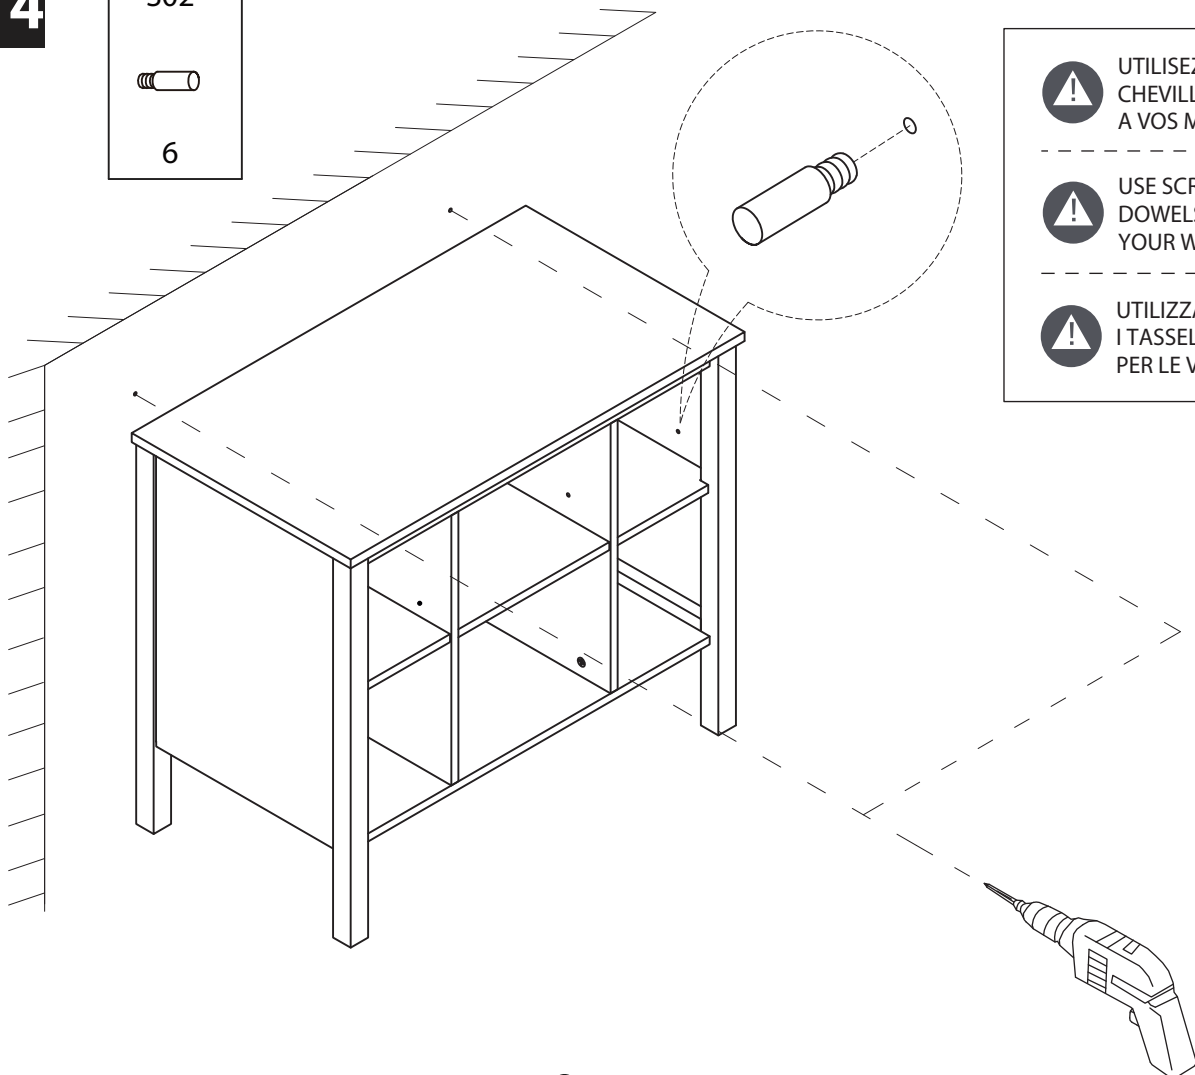

TALIX

Meuble sous vasque 90 cm

Vanity unit 90 cm
Sottolavabo di bagno 90 cm

Pièce Pezzo	No. No.	Quantité Quantity Quantità	Désignation Designation Designazione
1		1	Flanc gauche Left flank / Lato sinistro
2		1	Flanc droit Right flank / Lato destro
3		1	Séparateur gauche Left divider / Divisore sinistro
4		1	Séparateur droit Right divider / Divisore destro
5		1	Dessous Bottom / Fondo
6		1	Etagère gauche Left shelf / Ripiano sinistra
7		1	Étagère centrale Central shelf / Ripiano centrale
8		1	Etagère droite Right shelf / Ripiano destro
9		1	Fond Bottom / Fondo
10		1	Dessus Top / Top
11		1	Traverse arrière haute High back crossbar / Traversa posteriore alta
12		1	Traverse arrière basse Low back crossbar / Traversa posteriore bassa
13		1	Traverse avant Front crossbar / Traversa anteriore
14		1	Porte Door / Porta
15		1	Support central Central support / Supporto del centro

14

- ⚠ UTILISEZ LES VIS ET LES CHEVILLES ADAPTÉES A VOS MURS
- ⚠ USE SCREWS AND DOWELS THAT FIT YOUR WALLS
- ⚠ UTILIZZARE LE VITI E I TASSELLI CORRETTI PER LE VOSTRE PARETI

15