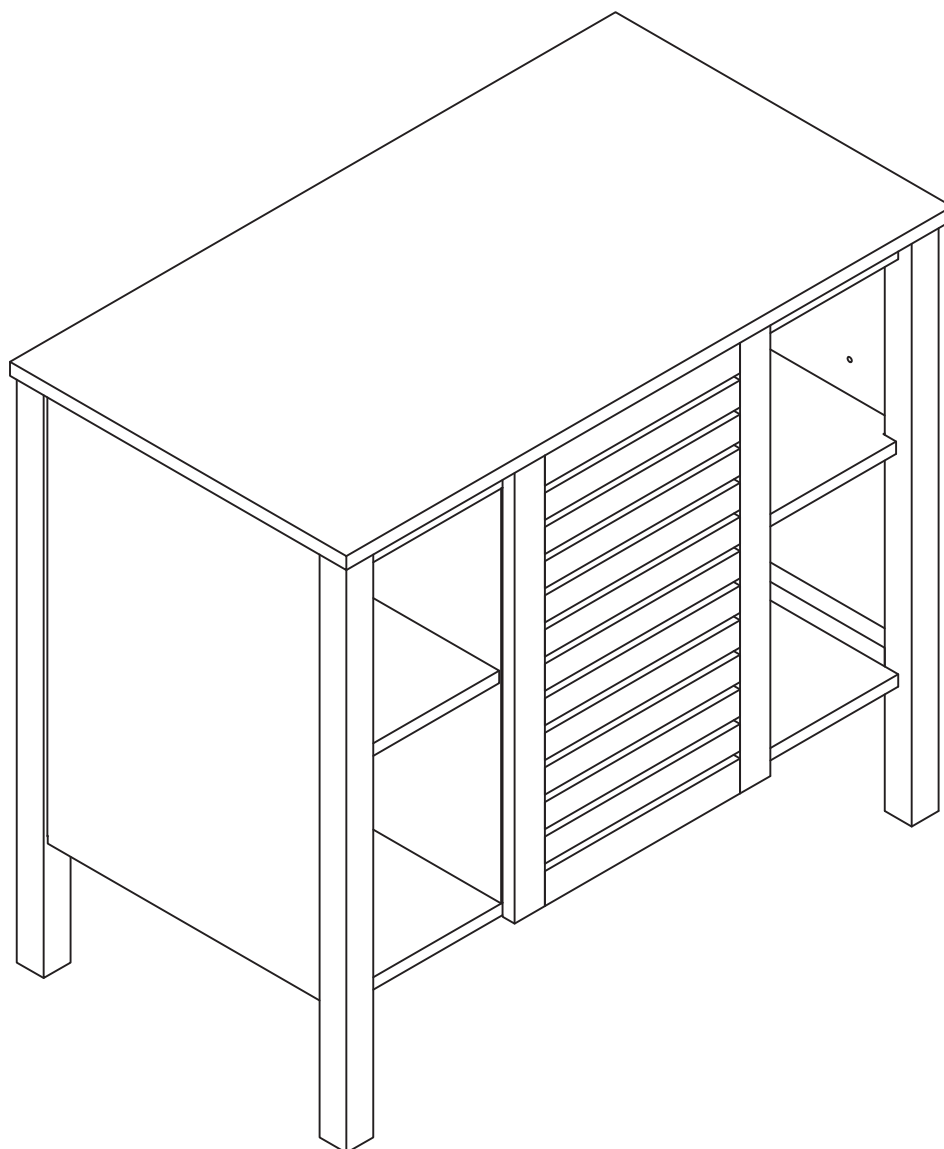

TALIX

Meuble sous vasque 90 cm

Vanity unit 90 cm
Sottolavabo di bagno 90 cm

Pièce Pezzo	No. No.	Quantité Quantity Quantità	Désignation Designation Designazione
1		1	Flanc gauche Left flank / Lato sinistro
2		1	Flanc droit Right flank / Lato destro
3		1	Séparateur gauche Left divider / Divisore sinistro
4		1	Séparateur droit Right divider / Divisore destro
5		1	Dessous Bottom / Fondo
6		1	Etagère gauche Left shelf / Ripiano sinistra
7		1	Étagère centrale Central shelf / Ripiano centrale
8		1	Etagère droite Right shelf / Ripiano destro
9		1	Fond Bottom / Fondo
10		1	Dessus Top / Top
11		1	Traverse arrière haute High back crossbar / Traversa posteriore alta
12		1	Traverse arrière basse Low back crossbar / Traversa posteriore bassa
13		1	Traverse avant Front crossbar / Traversa anteriore
14		1	Porte Door / Porta
15		1	Support central Central support / Supporto del centro