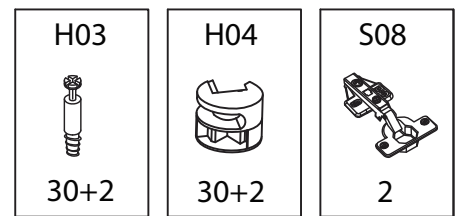

TALIX

Meuble sous vasque 90 cm

Vanity unit 90 cm
Sottolavabo di bagno 90 cm

Pièce Pezzo	No. No.	Quantité Quantity Quantità	Désignation Designation Designazione
1		1	Flanc gauche Left flank / Lato sinistro
2		1	Flanc droit Right flank / Lato destro
3		1	Séparateur gauche Left divider / Divisore sinistro
4		1	Séparateur droit Right divider / Divisore destro
5		1	Dessous Bottom / Fondo
6		1	Etagère gauche Left shelf / Ripiano sinistra
7		1	Étagère centrale Central shelf / Ripiano centrale
8		1	Etagère droite Right shelf / Ripiano destro
9		1	Fond Bottom / Fondo
10		1	Dessus Top / Top
11		1	Traverse arrière haute High back crossbar / Traversa posteriore alta
12		1	Traverse arrière basse Low back crossbar / Traversa posteriore bassa
13		1	Traverse avant Front crossbar / Traversa anteriore
14		1	Porte Door / Porta
15		1	Support central Central support / Supporto del centro