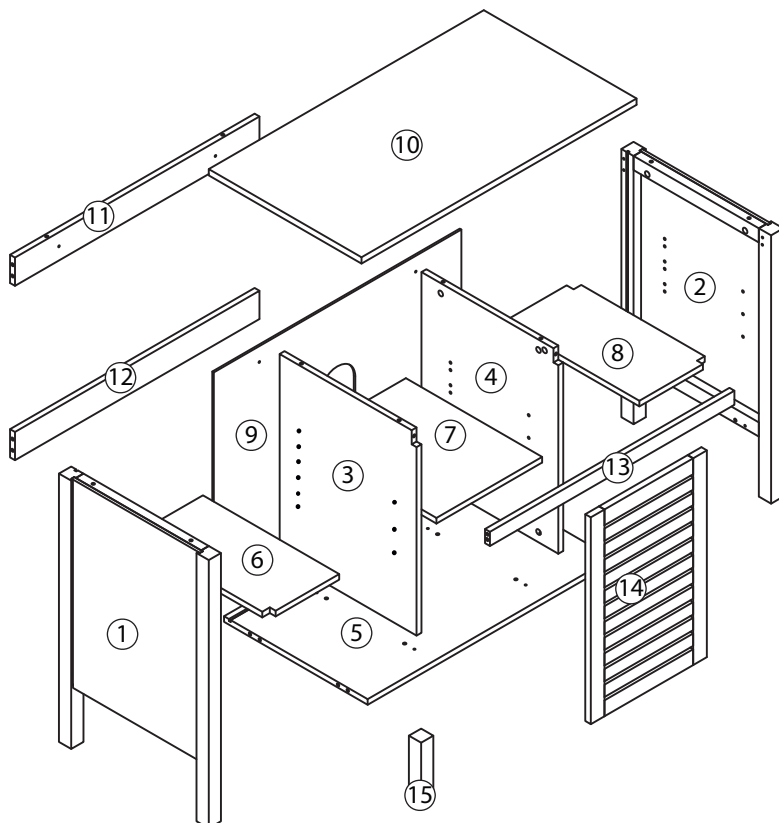

Pièce Pezzo	No. No.	Quantité Quantity Quantità	Désignation Designation Designazione
1		1	Flanc gauche Left flank / Lato sinistro
2		1	Flanc droit Right flank / Lato destro
3		1	Séparateur gauche Left divider / Divisore sinistro
4		1	Séparateur droit Right divider / Divisore destro
5		1	Dessous Bottom / Fondo
6		1	Etagère gauche Left shelf / Ripiano sinistra
7		1	Étagère centrale Central shelf / Ripiano centrale
8		1	Etagère droite Right shelf / Ripiano destro
9		1	Fond Bottom / Fondo
10		1	Dessus Top / Top
11		1	Traverse arrière haute High back crossbar / Traversa posteriore alta
12		1	Traverse arrière basse Low back crossbar / Traversa posteriore bassa
13		1	Traverse avant Front crossbar / Traversa anteriore
14		1	Porte Door / Porta
15		1	Support central Central support / Supporto del centro

PARTICIPEZ AU RECYCLAGE
DES MEUBLES. PLUS D'INFOS:
écomobilier