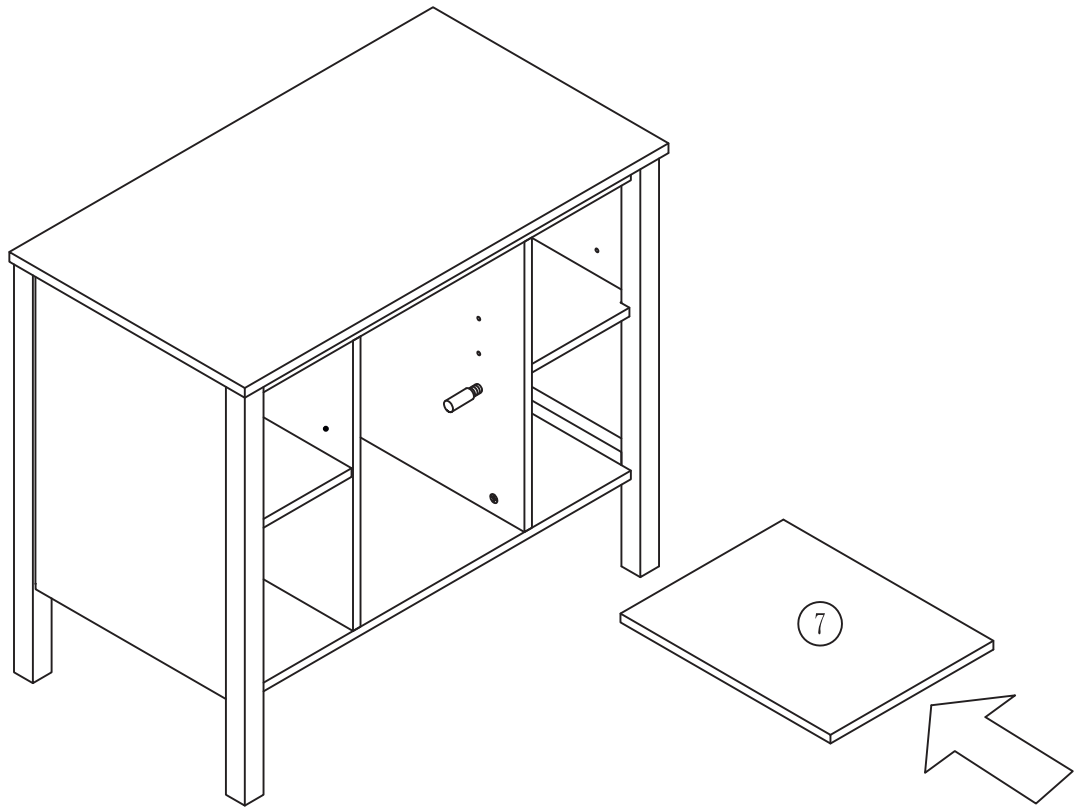

13

14

- ⚠ UTILISEZ LES VIS ET LES CHEVILLES ADAPTÉES A VOS MURS
- ⚠ USE SCREWS AND DOWELS THAT FIT YOUR WALLS
- ⚠ UTILIZZARE LE VITI E I TASSELLI CORRETTI PER LE VOSTRE PARETI