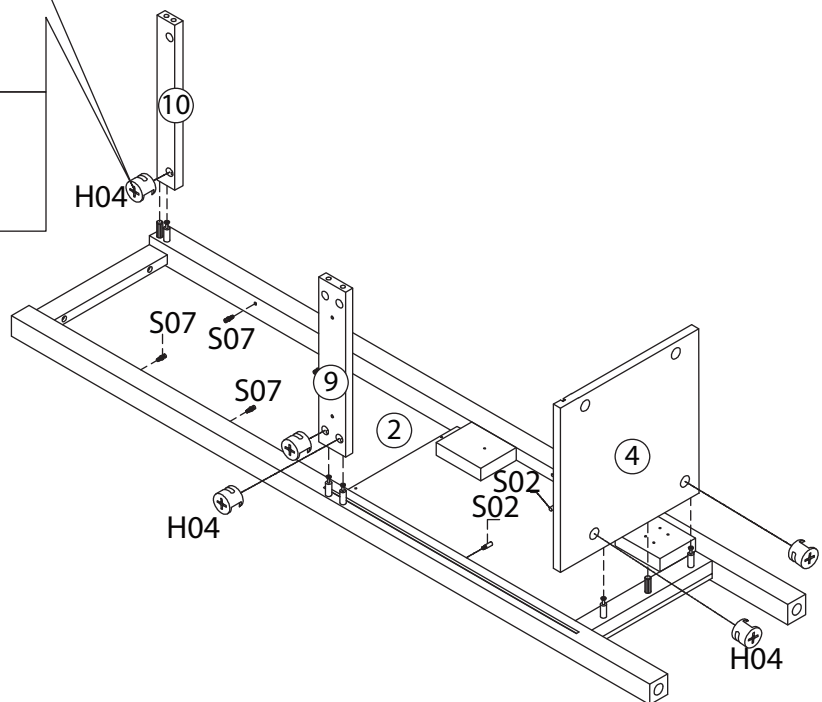

TALIX

Grande colonne H170 cm

Large column H170 cm
Colonna grande H170 cm

Pièce Pezzo	No. No.	Quantité Quantity Quantità	Désignation Designation Designazione
1	1	1	Flanc gauche Left flank / Lato sinistro
2	1	1	Flanc droit Right flank / Lato destro
3	1	1	Dessus Top/ Top
4	1	1	Dessous Bottom / Fondo
5	1	1	Étagère fixe haute High fixed shelf / Ripiano alto fisso
6	1	1	Étagère fixe basse Low fixed shelf / Ripiano basso fisso
7	1	1	Étagère mobile Mobile shelf / Ripiano mobile
8	1	1	Fond Bottom / Fondo
9	1	1	Traverse arrière Back crossbar / Traversa posteriore
10	1	1	Traverse avant Front Crossbar / Traversa anteriore
11	1	1	Porte Door / Porta

H03  10+2	H04  10+2	S08  2
S06  8	H05  8	H09  12
S07  8	S17  8	H07  2
S02  6		

1

2

3

4

S07	S02
	
4	2

5

6