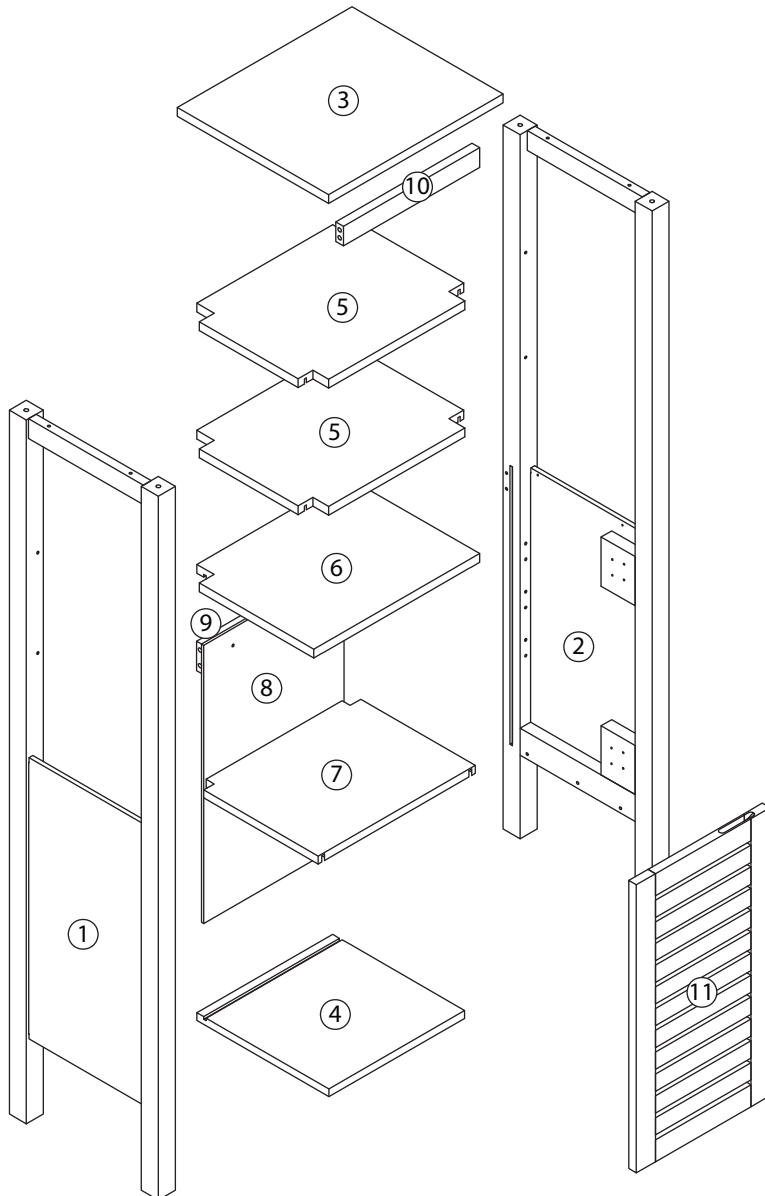

TALIX

Grande colonne H170 cm

Large column H170 cm
Colonna grande H170 cm

Pièce Pezzo	No. No.	Quantité Quantity Quantità	Désignation Designation Designazione
1	1	1	Flanc gauche Left flank / Lato sinistro
2	1	1	Flanc droit Right flank / Lato destro
3	1	1	Dessus Top/ Top
4	1	1	Dessous Bottom / Fondo
5	1	1	Étagère fixe haute High fixed shelf / Ripiano alto fisso
6	1	1	Étagère fixe basse Low fixed shelf / Ripiano basso fisso
7	1	1	Étagère mobile Mobile shelf / Ripiano mobile
8	1	1	Fond Bottom / Fondo
9	1	1	Traverse arrière Back crossbar / Traversa posteriore
10	1	1	Traverse avant Front Crossbar / Traversa anteriore
11	1	1	Porte Door / Porta

H03  10+2	H04  10+2	S08  2
S06  8	H05  8	H09  12
S07  8	S17  8	H07  2
S02  6		

1

2

3

4

S07	S02
	
4	2

5

6