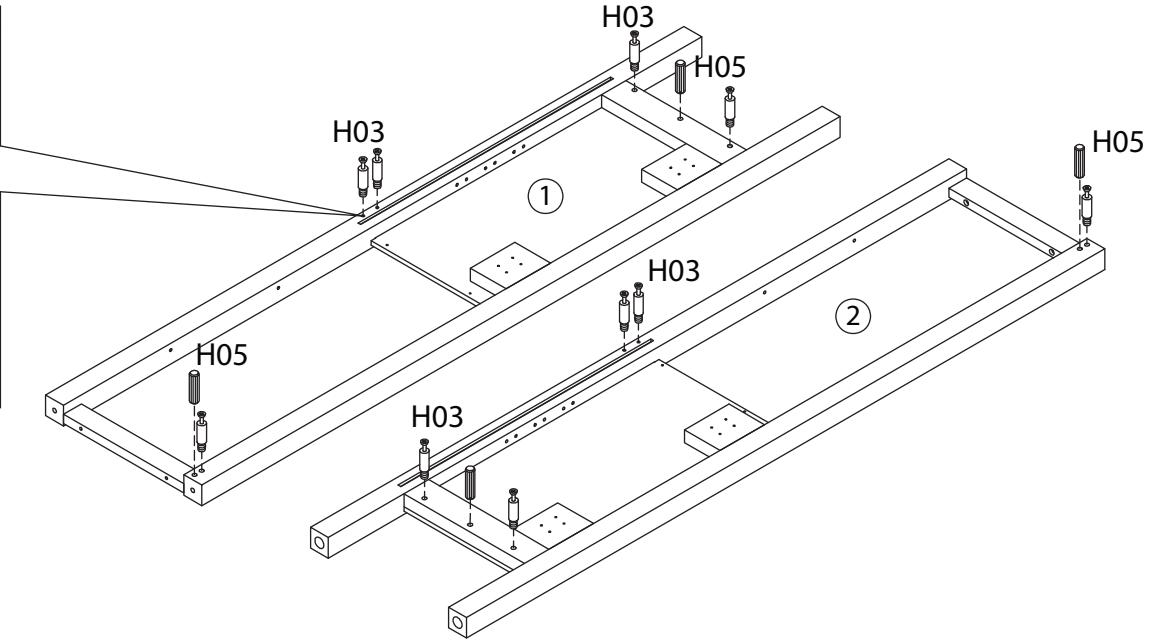

TALIX

Grande colonne H170 cm

Large column H170 cm
Colonna grande H170 cm

Pièce Pezzo	No. No.	Quantité Quantity Quantità	Désignation Designation Designazione
1	1	1	Flanc gauche Left flank / Lato sinistro
2	1	1	Flanc droit Right flank / Lato destro
3	1	1	Dessus Top/ Top
4	1	1	Dessous Bottom / Fondo
5	1	1	Étagère fixe haute High fixed shelf / Ripiano alto fisso
6	1	1	Étagère fixe basse Low fixed shelf / Ripiano basso fisso
7	1	1	Étagère mobile Mobile shelf / Ripiano mobile
8	1	1	Fond Bottom / Fondo
9	1	1	Traverse arrière Back crossbar / Traversa posteriore
10	1	1	Traverse avant Front Crossbar / Traversa anteriore
11	1	1	Porte Door / Porta

H03  10+2	H04  10+2	S08  2
S06  8	H05  8	H09  12
S07  8	S17  8	H07  2
S02  6		

1

2

3

4

S07	S02
	
4	2

5

6