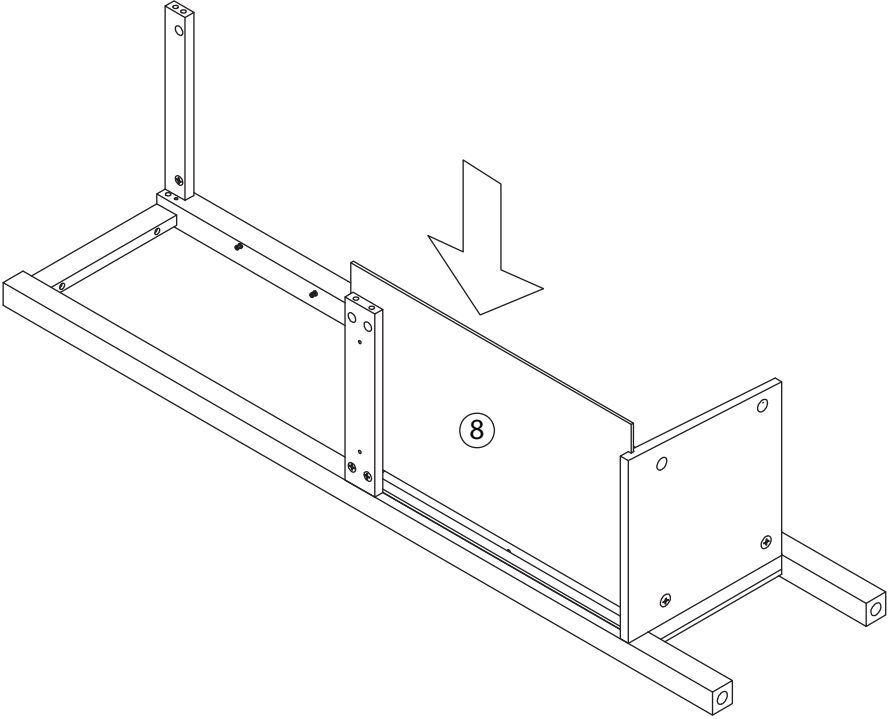

TALIX

Grande colonne H170 cm

Large column H170 cm
Colonna grande H170 cm

Pièce Pezzo	No. No.	Quantité Quantity Quantità	Désignation Designation Designazione
1	1	1	Flanc gauche Left flank / Lato sinistro
2	1	1	Flanc droit Right flank / Lato destro
3	1	1	Dessus Top/ Top
4	1	1	Dessous Bottom / Fondo
5	1	1	Étagère fixe haute High fixed shelf / Ripiano alto fisso
6	1	1	Étagère fixe basse Low fixed shelf / Ripiano basso fisso
7	1	1	Étagère mobile Mobile shelf / Ripiano mobile
8	1	1	Fond Bottom / Fondo
9	1	1	Traverse arrière Back crossbar / Traversa posteriore
10	1	1	Traverse avant Front Crossbar / Traversa anteriore
11	1	1	Porte Door / Porta

H03  10+2	H04  10+2	S08  2
S06  8	H05  8	H09  12
S07  8	S17  8	H07  2
S02  6		

1

2

3

4

S07	S02
	
4	2

5

6