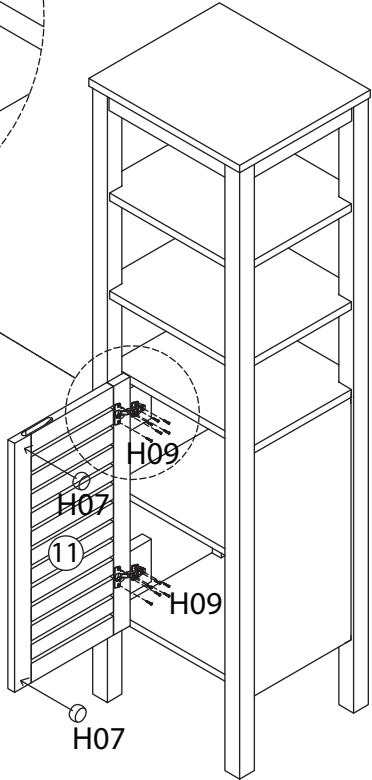

11

- S02
- 2

- UTILISEZ LES VIS ET LES CHEVILLES ADAPTÉES A VOS MURS
- -----
- USE SCREWS AND DOWELS THAT FIT YOUR WALLS
- -----
- UTILIZZARE LE VITI E I TASSELLI CORRETTI PER LE VOSTRE PARETI

12

- S08
- 2

- H09
- 12

- H07
- 2