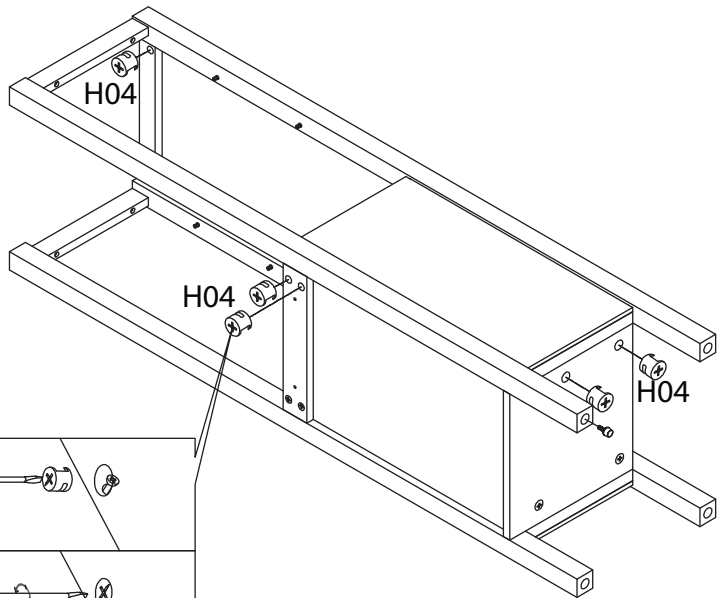

TALIX

Grande colonne H170 cm

Large column H170 cm
Colonna grande H170 cm

Pièce Pezzo	No. No.	Quantité Quantity Quantità	Désignation Designation Designazione
1	1	1	Flanc gauche Left flank / Lato sinistro
2	1	1	Flanc droit Right flank / Lato destro
3	1	1	Dessus Top/ Top
4	1	1	Dessous Bottom / Fondo
5	1	1	Étagère fixe haute High fixed shelf / Ripiano alto fisso
6	1	1	Étagère fixe basse Low fixed shelf / Ripiano basso fisso
7	1	1	Étagère mobile Mobile shelf / Ripiano mobile
8	1	1	Fond Bottom / Fondo
9	1	1	Traverse arrière Back crossbar / Traversa posteriore
10	1	1	Traverse avant Front Crossbar / Traversa anteriore
11	1	1	Porte Door / Porta

H03  10+2	H04  10+2	S08  2
S06  8	H05  8	H09  12
S07  8	S17  8	H07  2
S02  6		

1

2

3

4

S07	S02
	
4	2

5

6