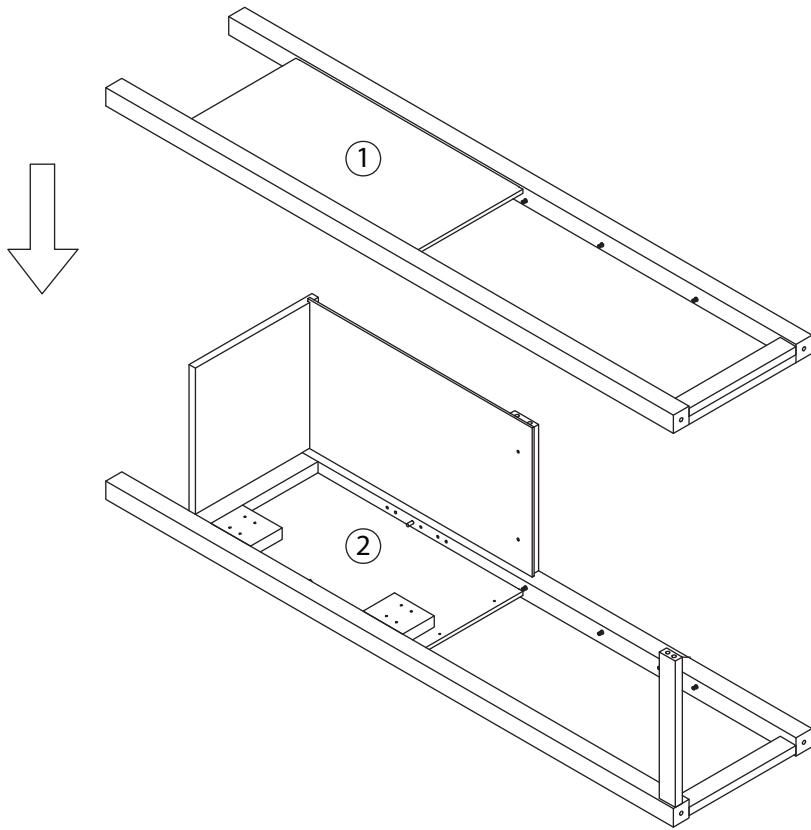

TALIX

Grande colonne H170 cm

Large column H170 cm
Colonna grande H170 cm

Pièce Pezzo	No. No.	Quantité Quantity Quantità	Désignation Designation Designazione
1	1	1	Flanc gauche Left flank / Lato sinistro
2	1	1	Flanc droit Right flank / Lato destro
3	1	1	Dessus Top/ Top
4	1	1	Dessous Bottom / Fondo
5	1	1	Étagère fixe haute High fixed shelf / Ripiano alto fisso
6	1	1	Étagère fixe basse Low fixed shelf / Ripiano basso fisso
7	1	1	Étagère mobile Mobile shelf / Ripiano mobile
8	1	1	Fond Bottom / Fondo
9	1	1	Traverse arrière Back crossbar / Traversa posteriore
10	1	1	Traverse avant Front Crossbar / Traversa anteriore
11	1	1	Porte Door / Porta

H03  10+2	H04  10+2	S08  2
S06  8	H05  8	H09  12
S07  8	S17  8	H07  2
S02  6		

1

2

3

4

S07	S02
	
4	2

5

6