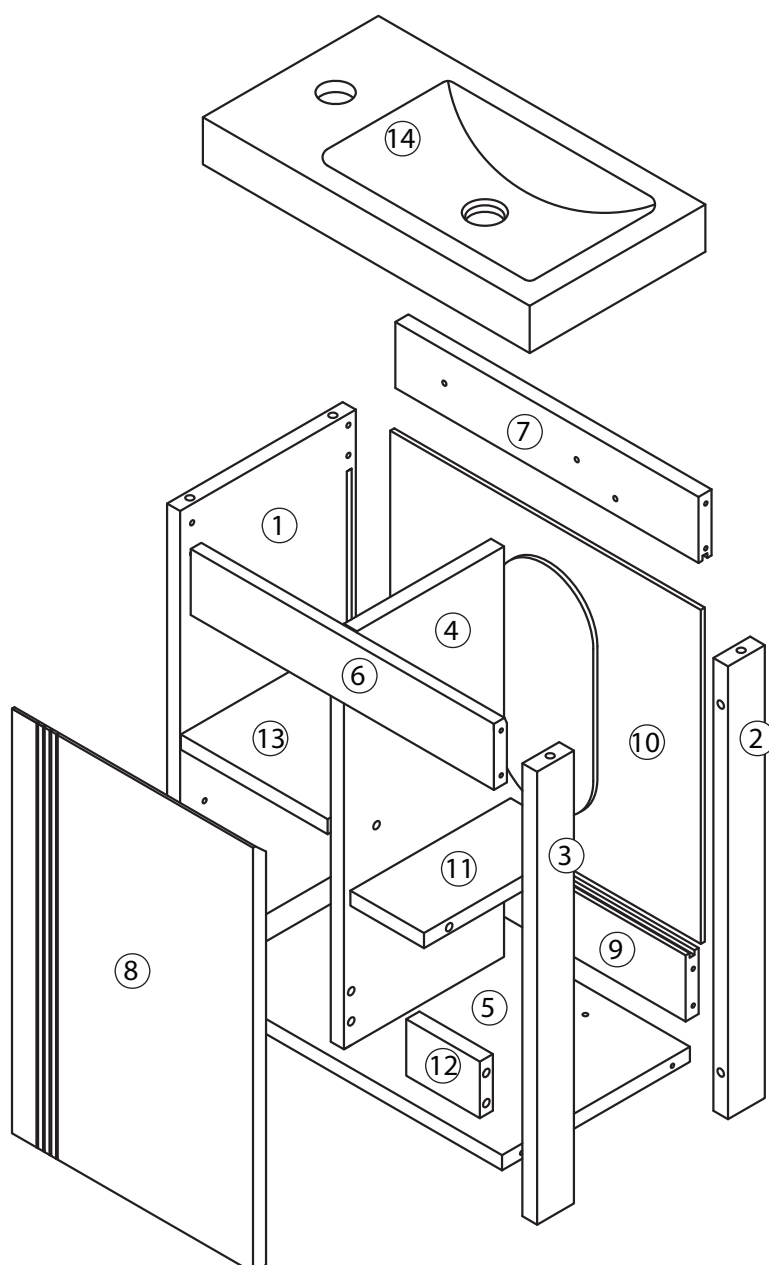

FLYNN

Lave - mains

Pièce No.	Quantité	Désignation
1	1	Flanc gauche
2	1	Traverse latérale arrière
3	1	Traverse latérale avant
4	1	Flanc milieu
5	1	Dessous
6	1	Traverse avant haute
7	1	Traverse arrière haute
8	1	Porte
9	1	Traverse arrière basse
10	1	Fond
11	1	Etagère extérieure
12	1	Traverse avant basse
13	1	Etagère intérieure
14	1	Plan vasque

NE PAS S'ASSEoir SUR LE MEUBLE SUSPENDU

UTILISEZ LES VIS ET LES CHEVILLES ADEPTÉES A VOS MURS

Attention !
Ce meuble doit être fixé au mur à l'aide de l'accessoire de fixation mural inclus. Utiliser des vis adaptées au matériau de votre mur (non incluses). En cas de doute, demander conseil à un vendeur.

1

2

3

4

5

6