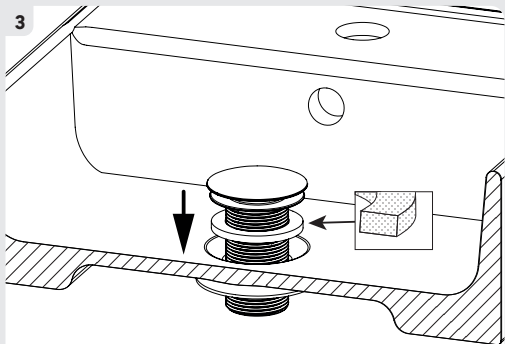

KZ Пайдаланушы Нұсқаулығы

PL Instrukcja Obsługi

RU Руководства по

EL Εγχειρίδιο Οδηγιών

1

2

3

- FR BONDE FERMETURE CLIC CLAC SANS TROP PLEIN
- ES VALVULA CROMO CLIC CLAC SIN REBOSADERO
- PT VÁLVULA CLIC CLAC CROMADA SEM RESPIRO
- IT PILETTA CHIUSURA CLIC CLAC SENZA TROPPO PIENO
- EL ΒΑΛΒΙΔΑ ΣΙΦΩΝΙΟΥ ΚΛΙΚ ΚΛΑΚ ΧΩΡΙΣ ΥΠΕΡΧΕΙΛΙΣΗ
- PL KOREK SPUSTOWY CLICK CLACK BEZ PRZELEWU
- RU ДОННИЙ КЛАПАН КЛИК КЛАК БЕЗ ПЕРЕЛИВА
- UA ДОННИЙ КЛАПАН КЛІК КЛАК БЕЗ ПЕРЕЛИВУ
- RO VENTIL ÎNCHIDERE CLIC CLAC FĂRĂ PREARLIN
- KZ АҒЫП КЕТУСІЗ ШЕРТПЕЛІ ХРОМДАЛҒАН ҚОҒЫС
- EN CHROMED WASTE CLIC CLAC WITHOUT OVERFLOW