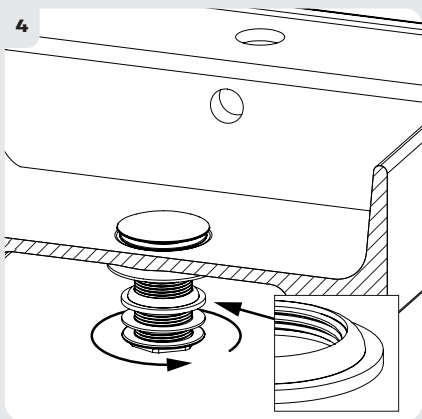

KZ Пайдаланушы Нұсқаулығы

PL Instrukcja Obsługi

RU Руководства по

EL Εγχειρίδιο Οδηγιών

1

2

3

- FR BONDE FERMETURE CLIC CLAC SANS TROP PLEIN
- ES VALVULA CROMO CLIC CLAC SIN REBOSADERO
- PT VÁLVULA CLIC CLAC CROMADA SEM RESPIRO
- IT PILETTA CHIUSURA CLIC CLAC SENZA TROPPO PIENO
- EL ΒΑΛΒΙΔΑ ΣΙΦΩΝΙΟΥ ΚΛΙΚ ΚΛΑΚ ΧΩΡΙΣ ΥΠΕΡΧΕΙΛΙΣΗ
- PL KOREK SPUSTOWY CLICK CLACK BEZ PRZELEWU
- RU ДОННИЙ КЛАПАН КЛИК КЛАК БЕЗ ПЕРЕЛИВА
- UA ДОННИЙ КЛАПАН КЛІК КЛАК БЕЗ ПЕРЕЛИВУ
- RO VENTIL ÎNCHIDERE CLIC CLAC FĂRĂ PREARLIN
- KZ АҒЫП КЕТУСІЗ ШЕРТПЕЛІ ХРОМДАЛҒАН ҚОҒЫС
- EN CHROMED WASTE CLIC CLAC WITHOUT OVERFLOW