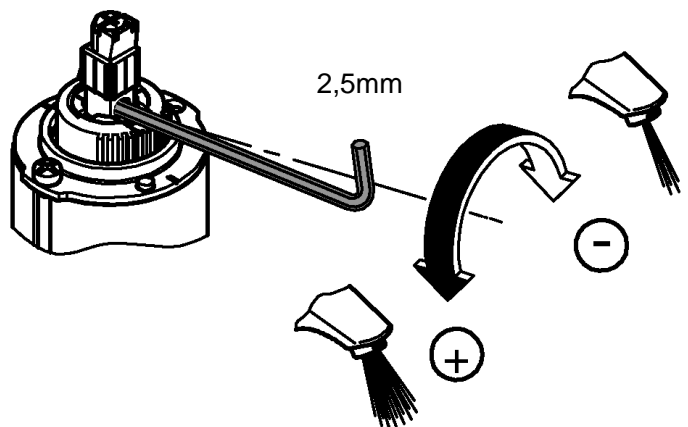

23 943

23 944

DIN 1988
DIN EN 806

bar
max. 10
0,5 5 1

°C
max. 70° 60°

30mm
*19 377

1

2