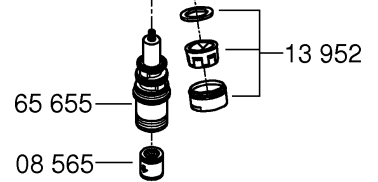

*19 377	30mm	*07 130	+20	*46 375