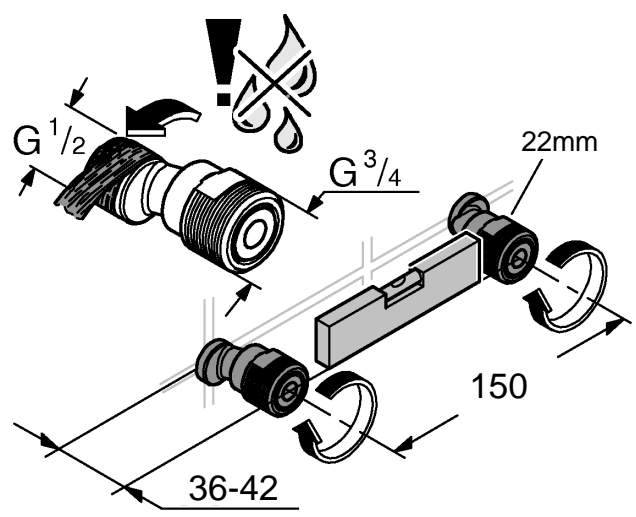

23 943

23 944

DIN 1988
DIN EN 806

bar
max. 10
0,5 5 1

°C
max. 70° 60°

30mm
*19 377

1

2