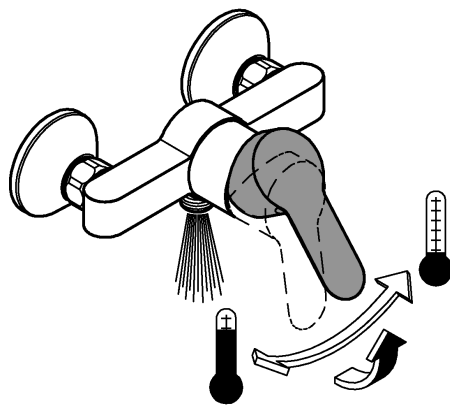

23 943

23 944

DIN 1988
DIN EN 806

bar
max. 10
0,5 5 1

°C
max. 70° 60°

30mm
*19 377

1

2