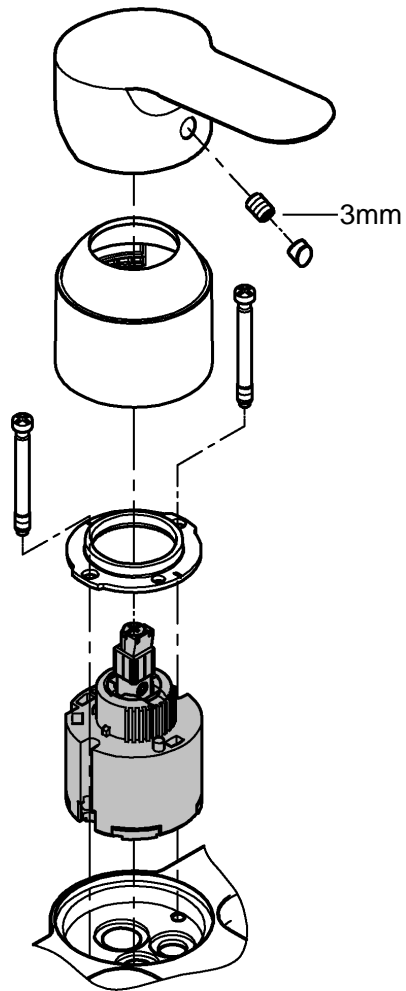

23 943

23 944

DIN 1988
DIN EN 806

bar
max. 10
0,5 5 1

°C
max. 70° 60°

30mm
*19 377

1

2