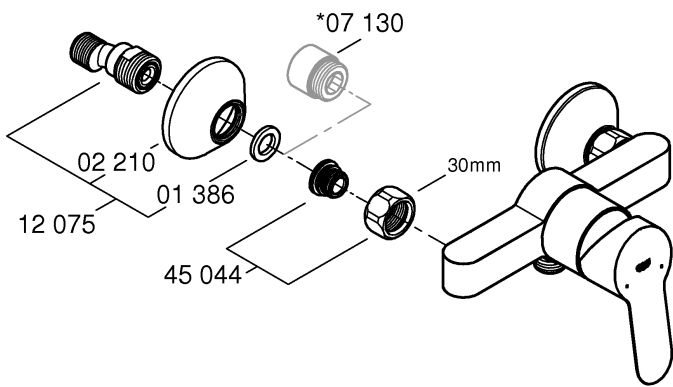

23 943

23 944

DIN 1988
DIN EN 806

bar
max. 10
0,5 5 1

°C
max. 70° 60°

30mm
*19 377

1

2