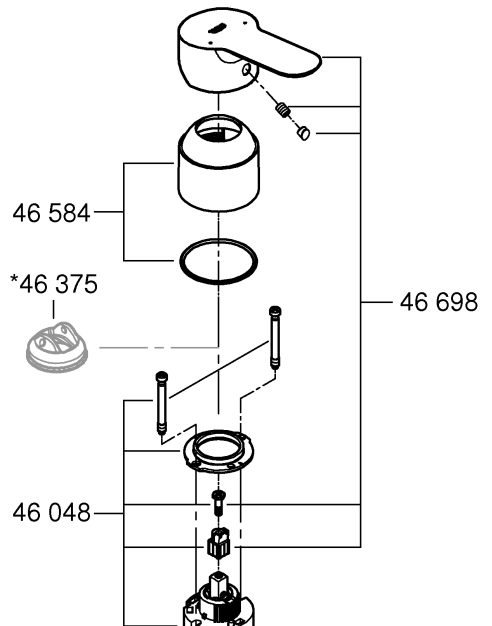

23 943

23 944

DIN 1988
DIN EN 806

bar
max. 10
0,5 5 1

°C
max. 70° 60°

30mm
*19 377

1

2