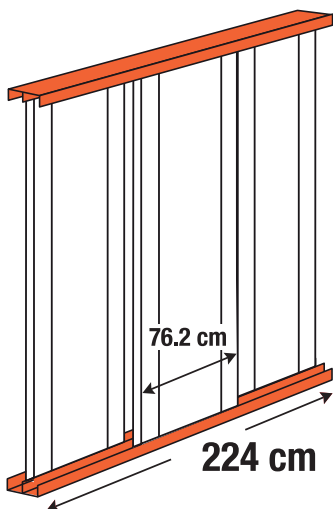

spaceo

Ensemble rails

224 cm

**Rails haut et bas recoupables
en acier galvanisé avec Stop lock
et Mid lock**

Pour 3 portes 76.2 cm de large

Anti déraillement :

la forme du rail (2 ailettes surélevées) maintient la roulette dans son chemin de roulement.

Stop-Locks :

Ils permettent de maintenir fermées les portes situées aux 2 extrémités opposées lorsque le sol n'est pas parfaitement plan.

À positionner dans le rail bas, aligné sur l'extrémité du rail.

Mid-Locks :

Les mid-locks fonctionnent par paire.

Positionner ensuite le 2nd mid-lock en face du 1^{er} bien alignés.

Fabriqué en France

Adeo
Rue Sadi Carnot
59790 Ronchin