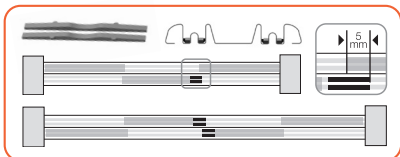

spaceo

Ensemble rails

224 cm

**Rails haut et bas recoupables
en acier galvanisé avec Stop lock
et Mid lock**

Pour 3 portes 76.2 cm de large

Anti déraillement :

la forme du rail (2 ailettes surélevées) maintient la roulette dans son chemin de roulement.

Stop-Locks :

Ils permettent de maintenir fermées les portes situées aux 2 extrémités opposées lorsque le sol n'est pas parfaitement plan.

À positionner dans le rail bas, aligné sur l'extrémité du rail.

Mid-Locks :

Pour les façades de 3 portes et plus, les mid-locks permettent de maintenir fermées les portes situées en milieu de baie lorsque le sol n'est pas parfaitement plan.

Positionner un 1^{er} mid-lock dans le rail bas en retrait de 5 mm par rapport à la porte suivante.

Les mid-locks fonctionnent par paire.

Positionner ensuite le 2nd mid-lock en face du 1^{er} bien alignés.

Fabriqué en France

Adeo
Rue Sadi Carnot
59790 Ronchin