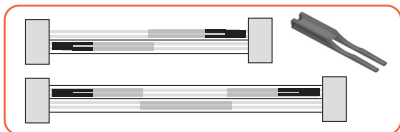

spaceo

Ensemble rails

224 cm

**Rails haut et bas recoupables
en acier galvanisé avec Stop lock
et Mid lock**

Pour 3 portes 76.2 cm de large

Anti déraillement :

la forme du rail (2 ailettes surélevées) maintient la roulette dans son chemin de roulement.

Stop-Locks :

Ils permettent de maintenir fermées les portes situées aux 2 extrémités opposées lorsque le sol n'est pas parfaitement plan.

À positionner dans le rail bas, aligné sur l'extrémité du rail.

Mid-Locks :

Pour les façades de 3 portes et plus, les mid-locks permettent de maintenir fermées les portes situées en milieu de baie lorsque le sol n'est pas parfaitement plan.

Positionner un 1^{er} mid-lock dans le rail bas en retrait de 5 mm par rapport à la porte suivante.

Les mid-locks fonctionnent par paire.

Positionner ensuite le 2nd mid-lock en face du 1^{er} bien alignés.

Fabriqué en France

Adeo
Rue Sadi Carnot
59790 Ronchin