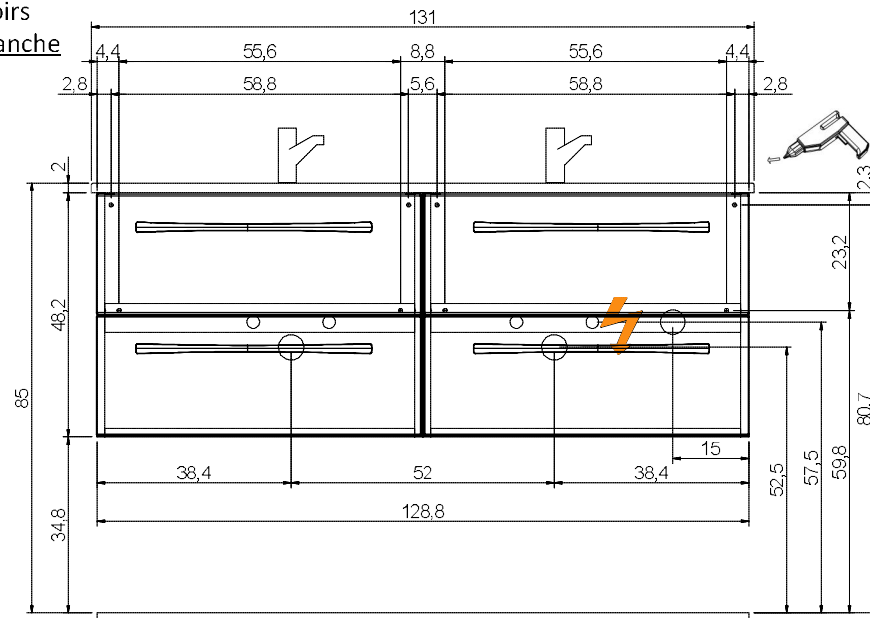

Dimensions d'accrochage:

Sous vasque

129cm - 4 Tiroirs

Plan résine blanche

Sous vasque

129cm - 4 Tiroirs

Plan verre