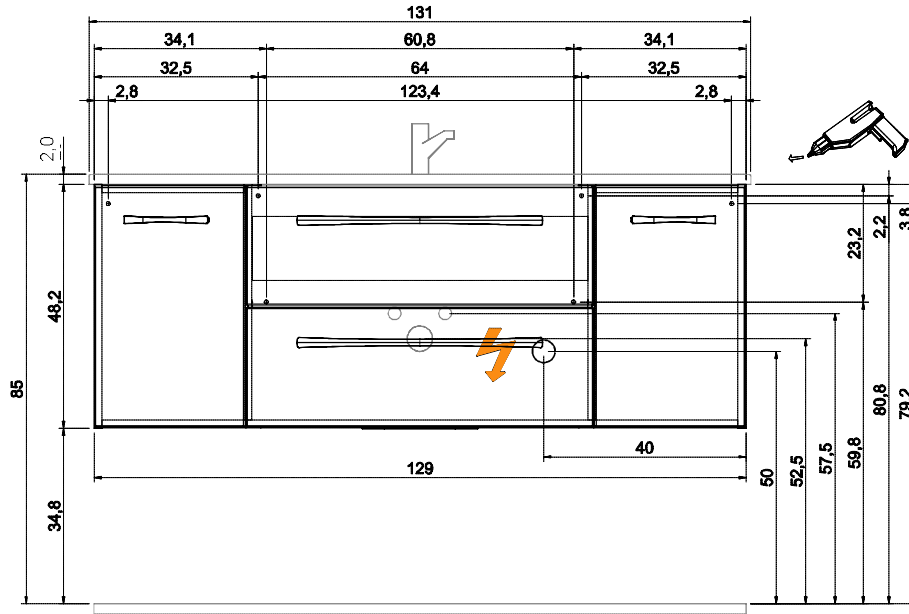

## Dimensions d'accrochage:

### Sous vasque

69,5cm - 2 Tiroirs  
Plan verre

### Sous vasque

129cm - 2 Tiroirs, 2Portes - Plan résine blanche