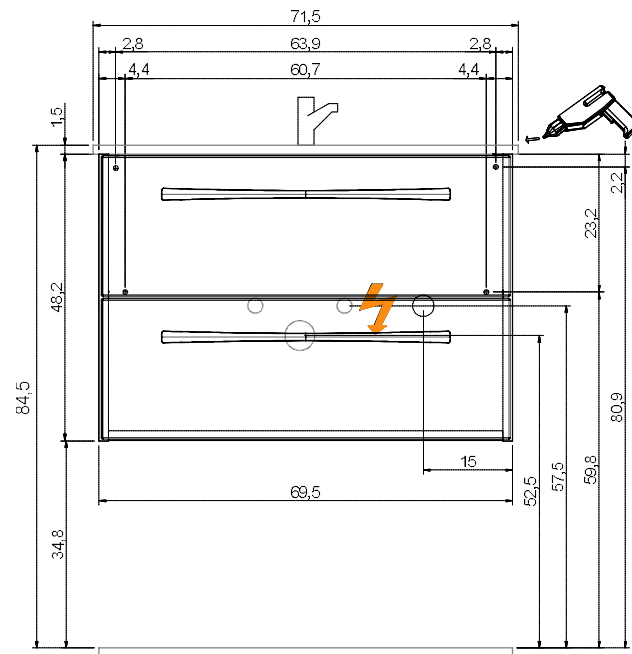

## Dimensions d'accrochage:

### Sous vasque

69,5cm - 2 Tiroirs  
Plan résine blanche

### Sous vasque

129cm - 2 Tiroirs, 2Portes - Plan résine blanche