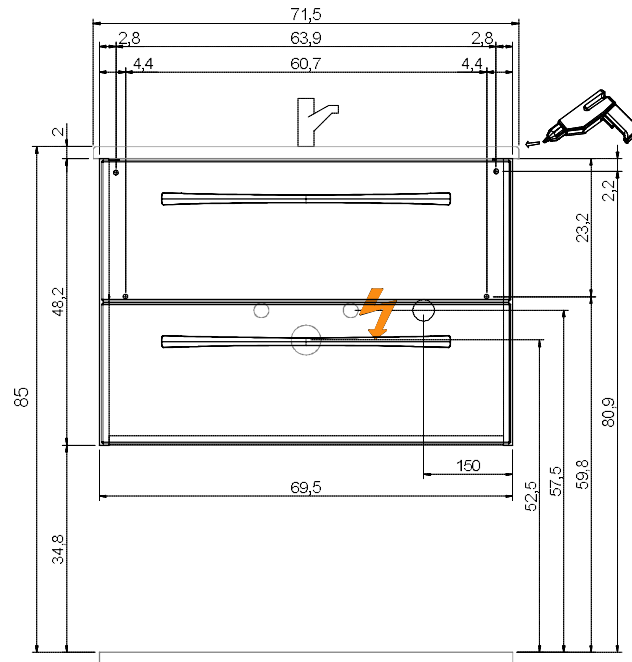

## Dimensions d'accrochage:

### Sous vasque

69,5cm - 2 Tiroirs  
Plan résine blanche

### Sous vasque

129cm - 2 Tiroirs, 2Portes - Plan résine blanche