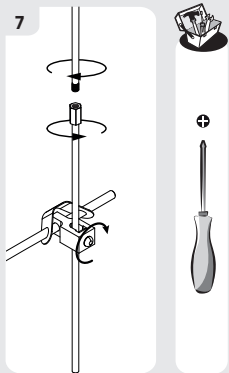

2

3

4

5

6

7

8

9

- FR KIT BONDE + TIRETTE DE LAVABO CHROME
- ES KIT DE CIERRE DE VALVULA CON TIRADOR
- PT KIT FECHO DE VÁLVULA COM PUXADOR
- IT KIT PILETTA DI SCARICO + ASTINA CROMATO
- EL KIT ΒΑΛΒΙΔΑ ΣΙΦΩΝΙΟΥ + ΧΕΡΟΥΛΙ ΝΙΠΤΗΡΑ ΧΡΩΜΕ
- PL ZESTAW KOREK ODPŁY WOWOWY + DŹWIGNIA DO UMYWALKI CHROMOWANA
- RU КОМПЛЕКТ ДОННЫЙ КЛАПАН + РЫЧАГ
- UA КОМПЛЕКТ ДОННИЙ КЛАПАН + ВАЖІЛЬ
- RO KIT SCURGERE + VENTIL CHIUVETA CROMATĂ
- KZ ТРИГГЕРЛІ ХРОМДАЛҒАН ҚОҚЫС ЖАБУ ЖҮЙЕСІНІҢ ЖИНАҒЫ
- EN KIT CLOSING SYSTEM CHROMED WASTE WITH TRIGGER