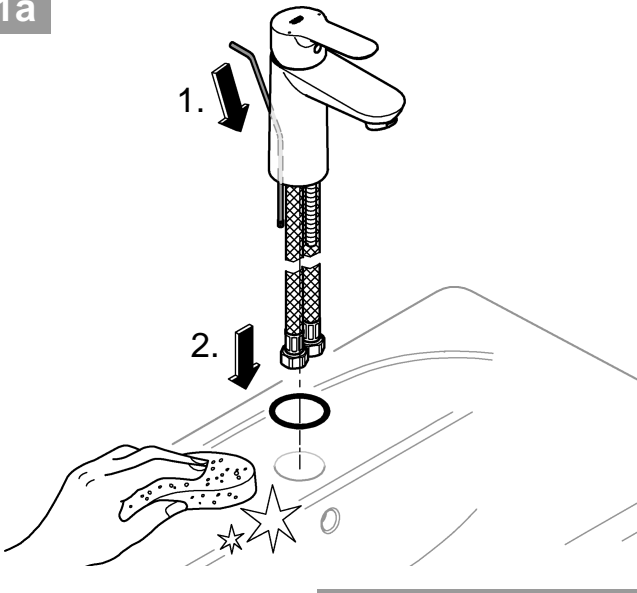

X=46 961

	(CH)	*12 064	G ¹ / ₂	*19 377		*07 130		*19 332	
		*12 065	G ³ / ₄						

StartEdge

X=46 697

StartLoop

X=46 695

*46 375			07 052 180mm	*19 017	
			*07 341 350mm		13mm

1a