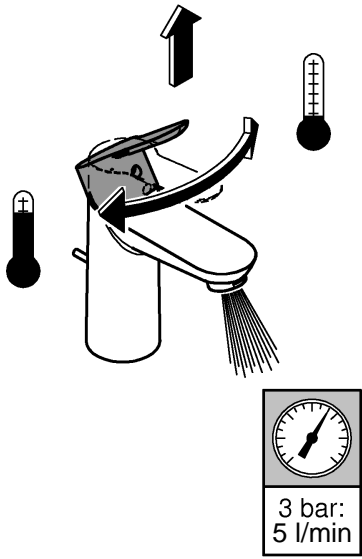

2

3

CH

*12 064

*12 065

Pure Freude an Wasser

GROHE

D