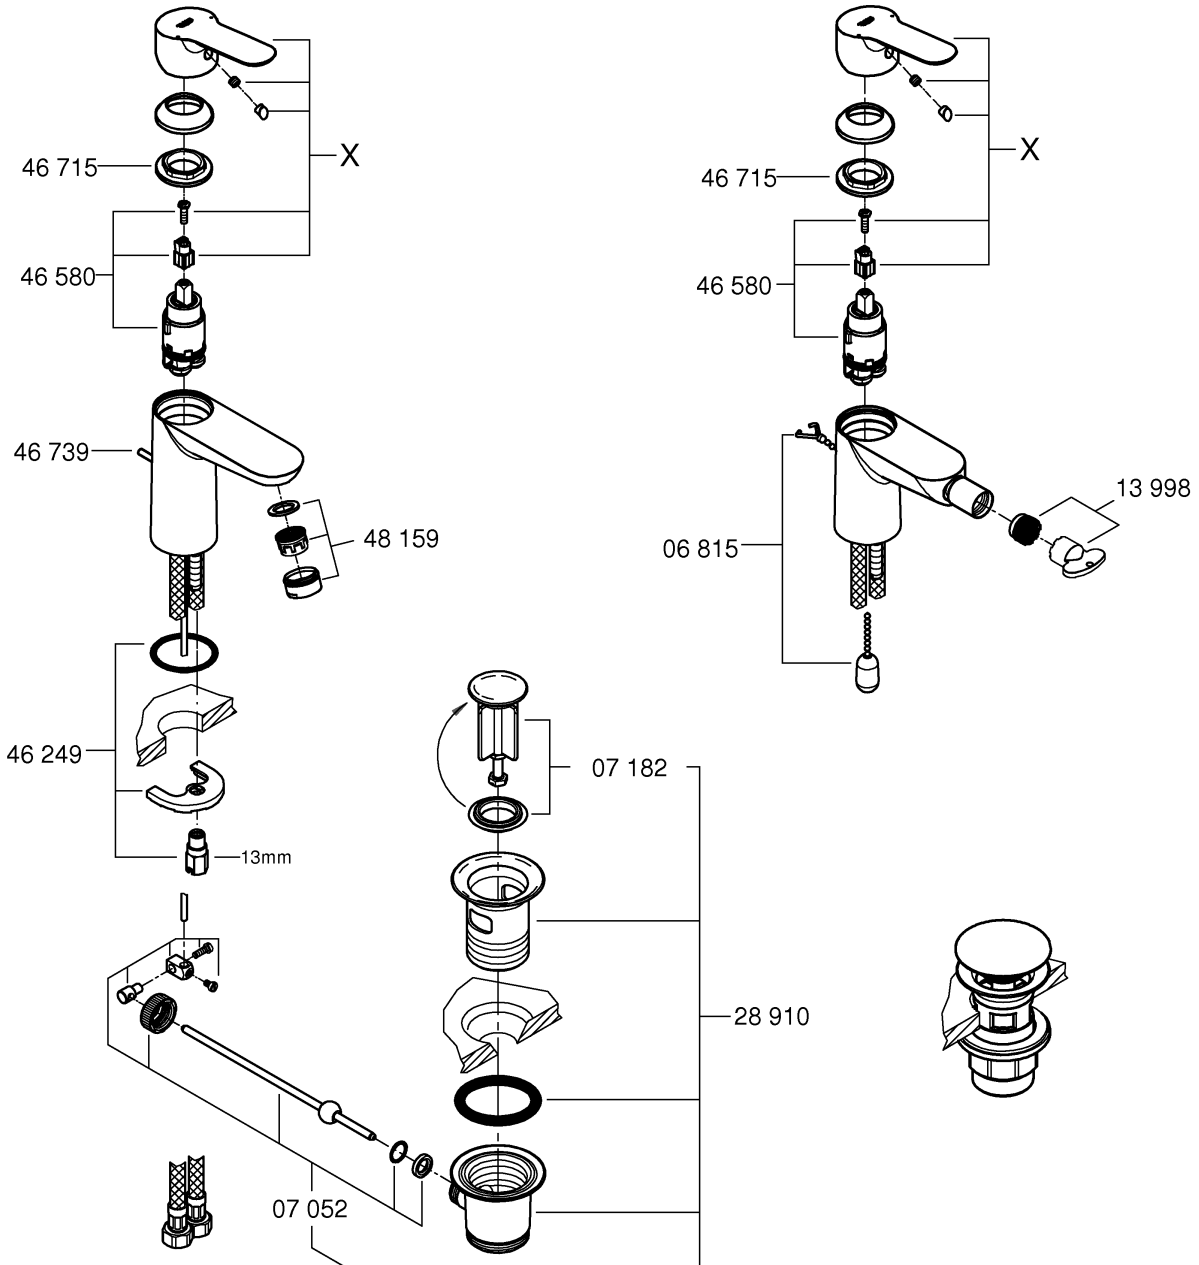

X=46 961

	(CH)	*12 064	G ¹ / ₂	*19 377		*07 130		*19 332	
		*12 065	G ³ / ₄						

StartEdge

X=46 697

StartLoop

X=46 695

*46 375			07 052 180mm	*19 017	
			*07 341 350mm		13mm

1a