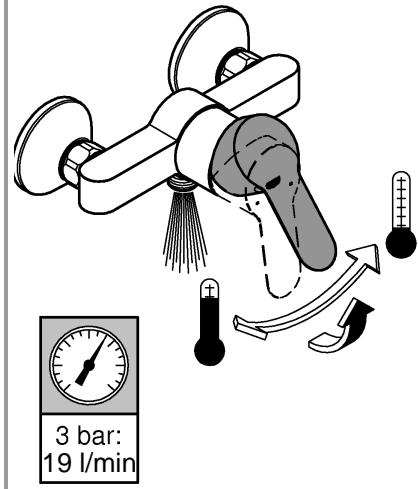

2

3

CH

*12 064

*12 065

Pure Freude an Wasser

GROHE

D