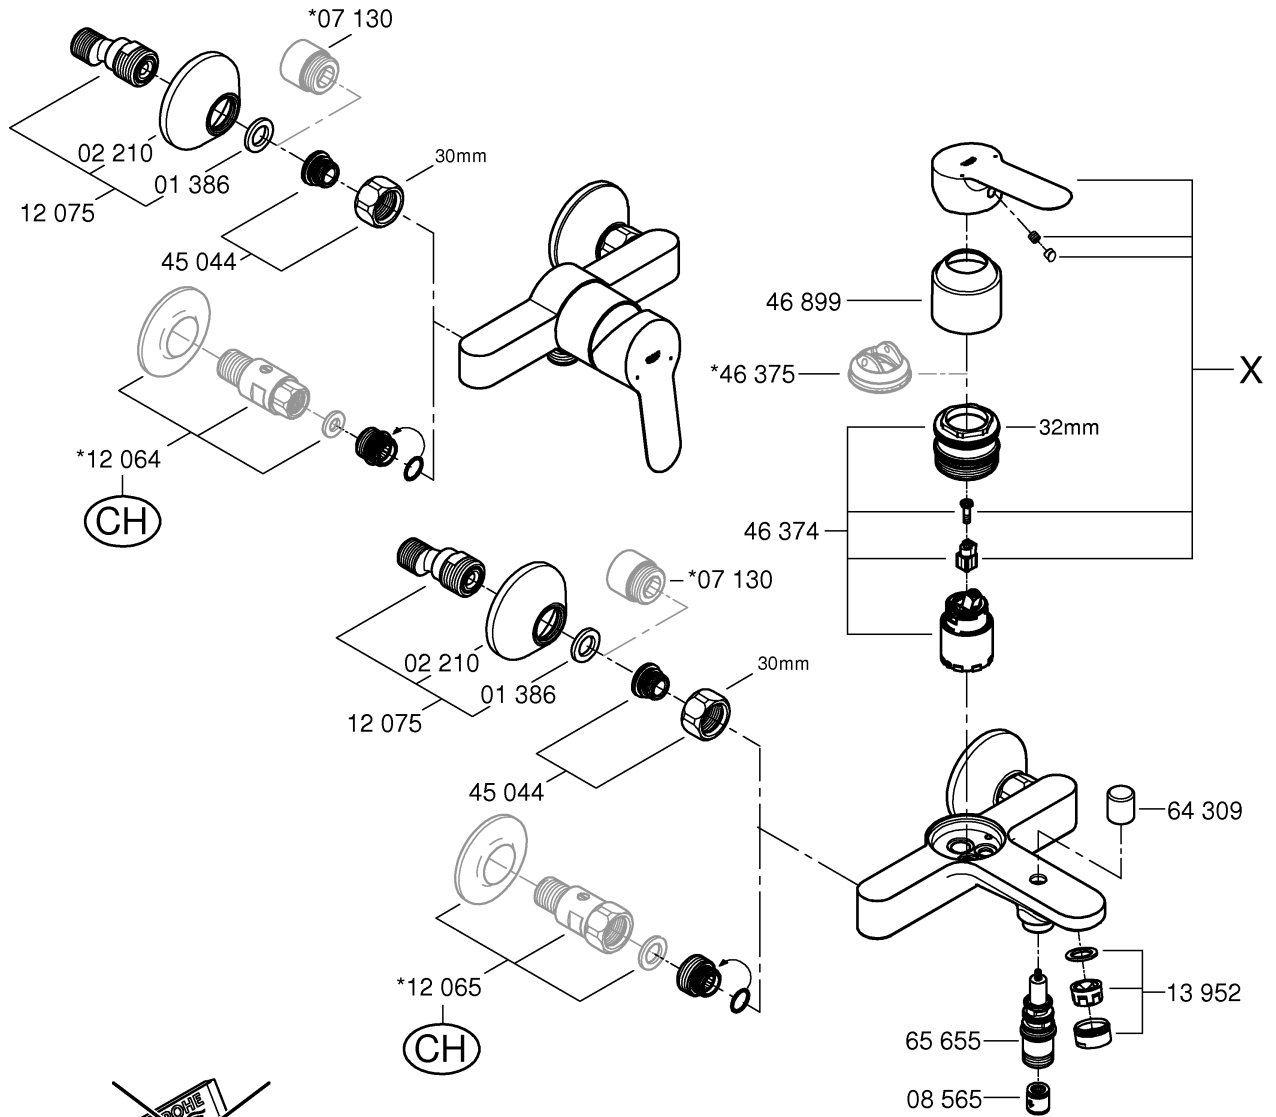

StartEdge

StartLoop

X=46 962

X=46 961

	(CH)	*12 064	G¹/₂	*19 377		*07 130		*19 332	
		*12 065	G³/₄