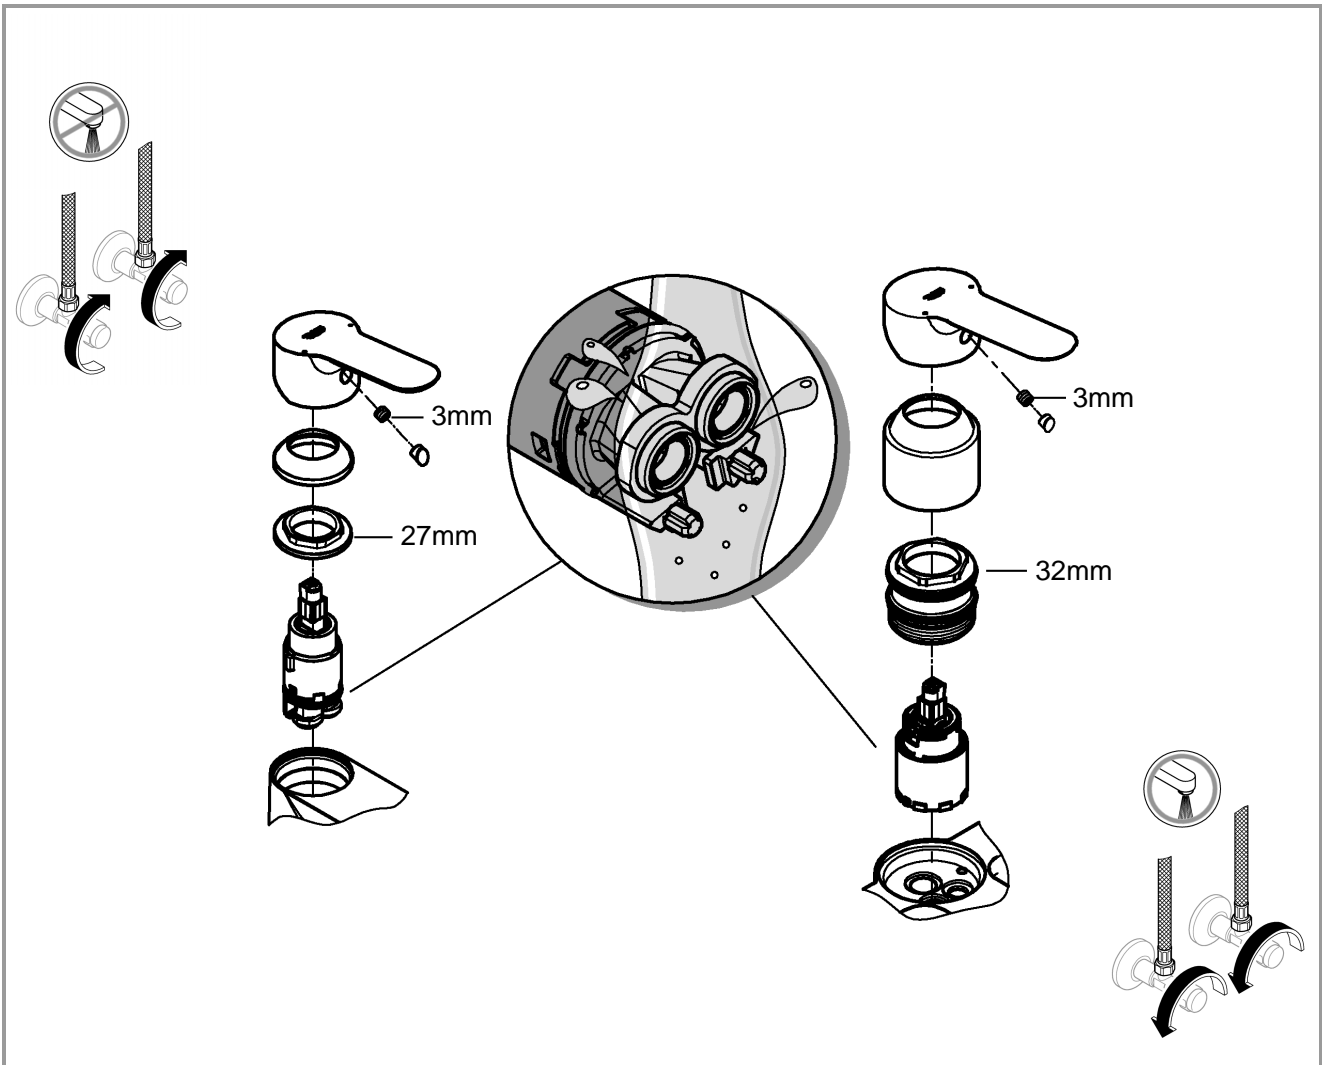

2

3

CH

*12 064

*12 065

Pure Freude an Wasser

GROHE

D