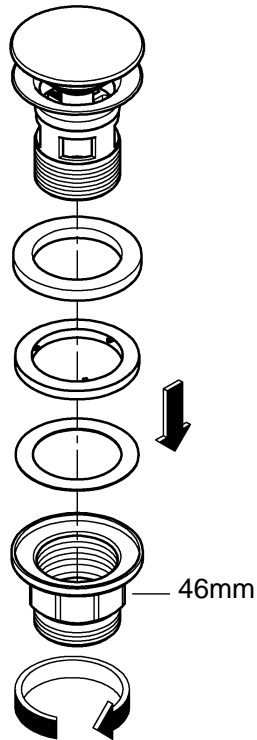

2,5mm
3mm

*19 377
30mm

*19 017
13mm

23 342
23 349

23 350

23 651
23 652

23 625
23 626

23 578
23 580

X=46 961

	(CH)	*12 064	G ¹ / ₂	*19 377		*07 130		*19 332	
		*12 065	G ³ / ₄						

StartEdge

X=46 697

StartLoop

X=46 695

*46 375			07 052 180mm	*19 017	
			*07 341 350mm		13mm

1a

1b

2

3

1

2

3

4

1