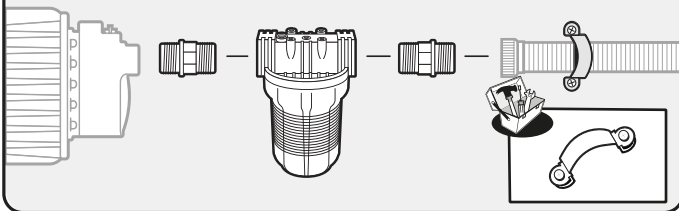

Срок службы (г) : 5 лет

/Қызмет мерзімі: 5 жыл

Ø10mm

80µm

OR

2.1

2.2

2.3