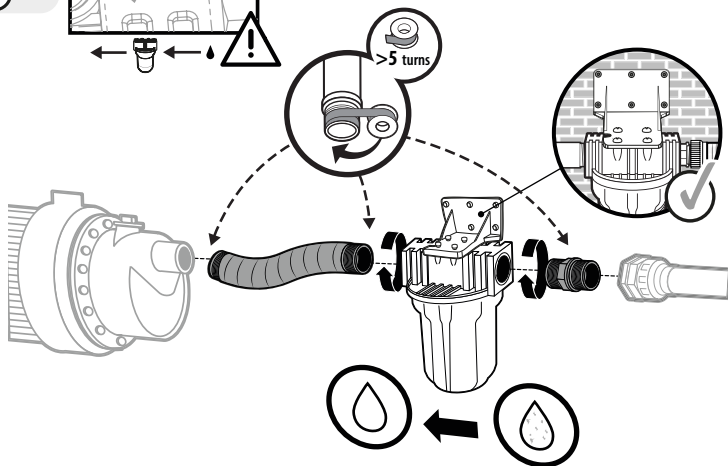

Срок службы (г) : 5 лет

/Қызмет мерзімі: 5 жыл

Ø10mm

80µm

OR

2.1

2.2

2.3