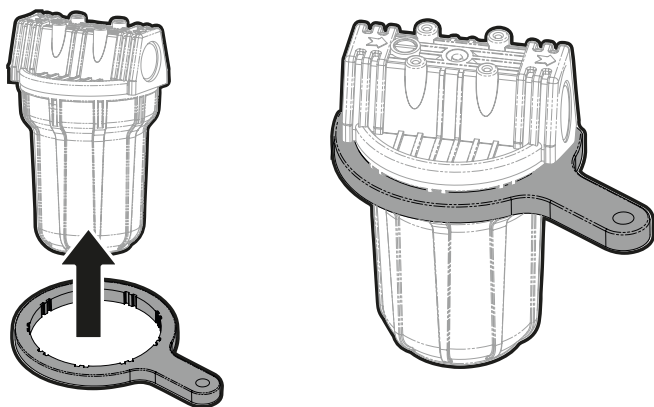

Срок службы (г) : 5 лет

/Қызмет мерзімі: 5 жыл

Ø10mm

80µm

OR

2.1

2.2

2.3