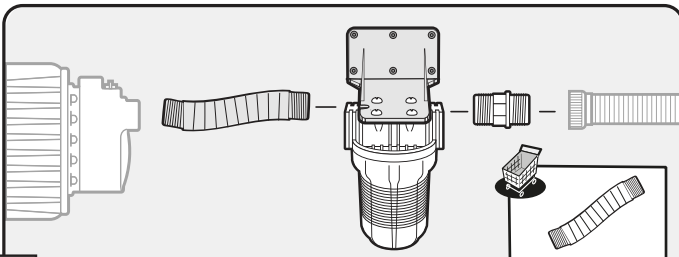

Срок службы (г) : 5 лет

/Қызмет мерзімі: 5 жыл

Ø10mm

80µm

OR

2.1

2.2

2.3