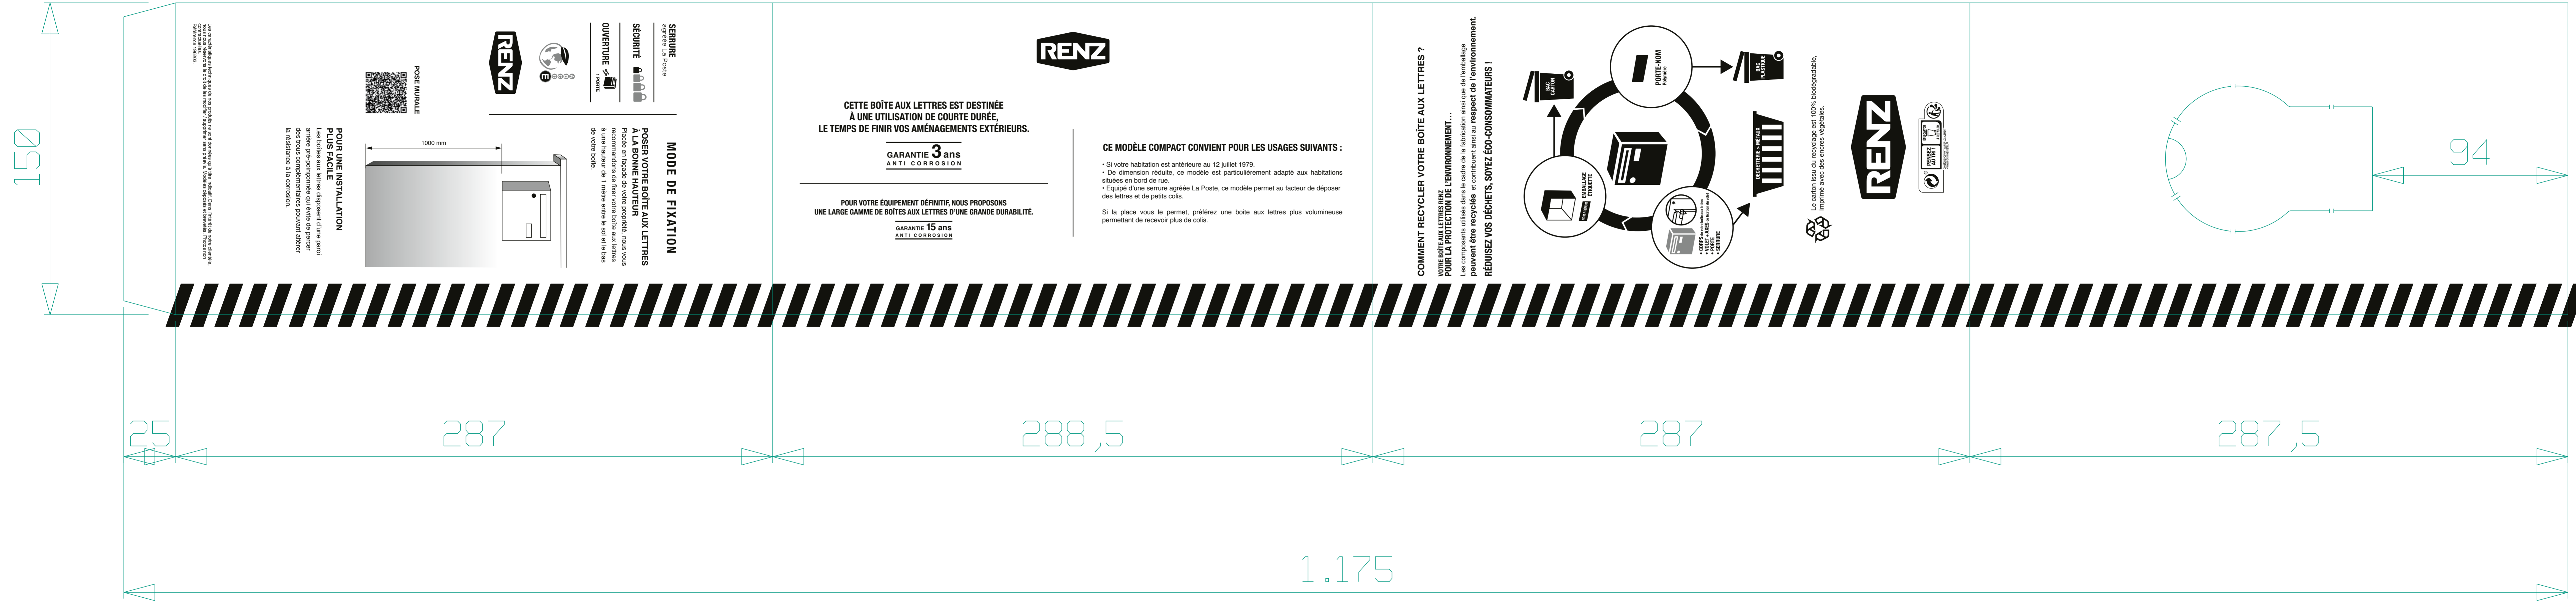

Graphi - RENZ - 287 x 288,5 x 150 mm Druckseite

POSE MURALE

RENZ

SECURITE
Serrure agréée La Poste

SECURITE
A LA BONNE HAUTEUR

MODE DE FIXATION

PLUS FACILE

POUR UNE INSTALLATION

Les boîtes aux lettres disposent d'une paroi arrière pré-poinçonnée qui évite de percer des trous complémentaires pouvant altérer la résistance à la corrosion.

1000 mm

CETTE BOÎTE AUX LETTRES EST DESTINÉE À UNE UTILISATION DE COURTE DURÉE, LE TEMPS DE FINIR VOS AMÉNAGEMENTS EXTÉRIEURS.

GARANTIE 3 ans ANTI CORROSION

POUR VOTRE ÉQUIPEMENT DÉFINITIF, NOUS PROPOSONS UNE LARGE GAMME DE BOÎTES AUX LETTRES D'UNE GRANDE DURABILITÉ.

GARANTIE 15 ans ANTI CORROSION

CE MODÈLE COMPACT CONVIENT POUR LES USAGES SUIVANTS :

Si la place vous le permet, préférez une boîte aux lettres plus volumineuse permettant de recevoir plus de colis.

COMMENT RECYCLER VOTRE BOÎTE AUX LETTRES ?
VOTRE BOÎTE AUX LETTRES RENZ POUR LA PROTECTION DE L'ENVIRONNEMENT ...
Les composants utilisés dans le cadre de la fabrication ainsi que de l'emballage peuvent être recyclés et contribuent ainsi au respect de l'environnement.

RÉDUISEZ VOS DÉCHETS, SOYEZ ÉCO-CONSCIEUX !