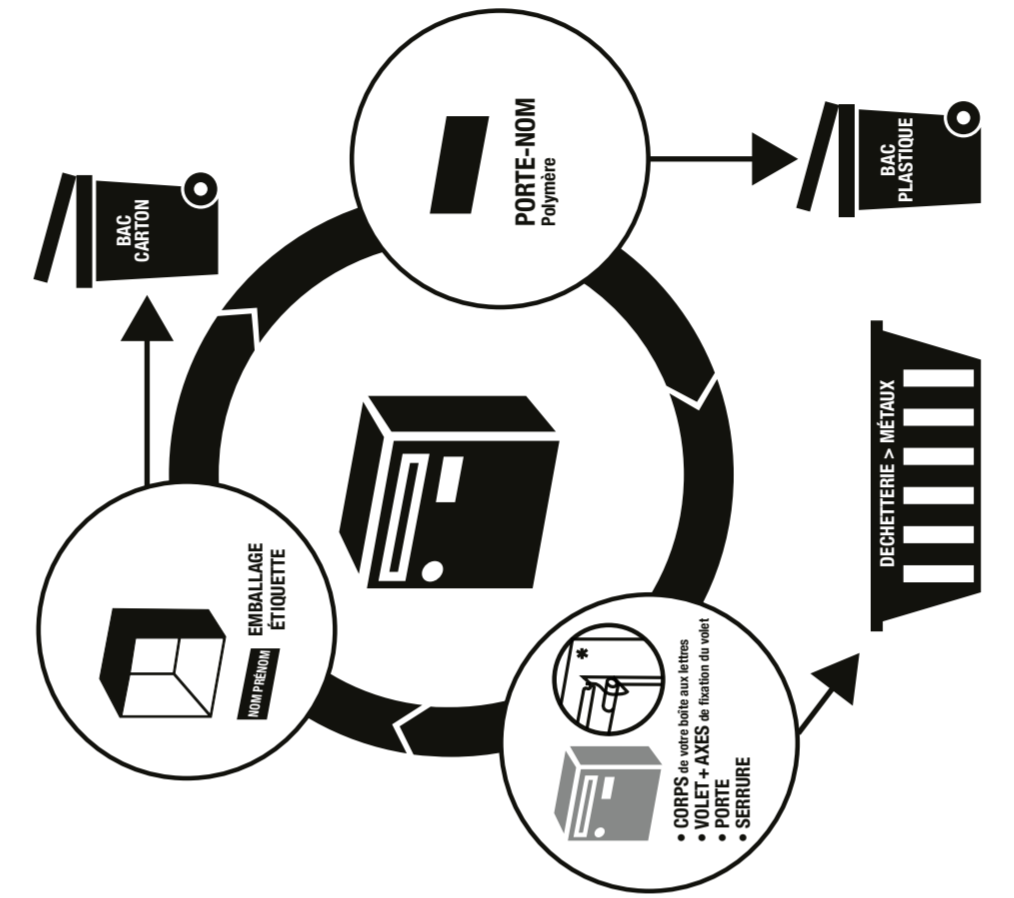

Le carton issu du recyclage est 100% biodégradable, imprimé avec des encres végétales.