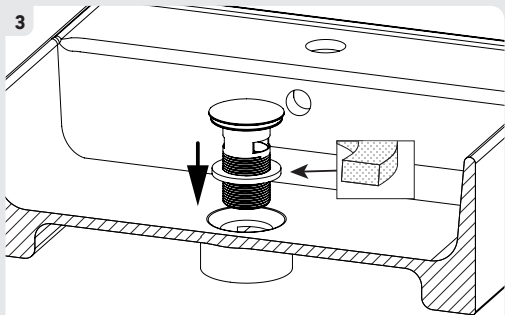

2

3

- FR BONDE FERMETURE CLIC CLAC AVEC TROP PLEIN 80 MM
- ES VALVULA CROMO CLIC CLAC CON REBOSADERO 80 MM
- PT VÁLVULA CLIC CLACK CROMADO COM RESPIRO 80 MM
- IT PILETTA CHIUSURA CLIC CLAC CON TROPPO PIENO 80 MM
- EL ΒΑΛΒΙΔΑ ΣΙΦΩΝΙΟΥ ΚΛΙΚ ΚΛΑΚ ΜΕ ΥΠΕΡΧΕΙΛΙΣΗ 80 MM
- PL K SPUSTOWY CLICK CLACK Z PRZELEWEM 80 MM
- RU ДОННЫЙ КЛАПАН КЛИК КЛАК С ПЕРЕЛИВОМ 80 MM
- UA ДОННИЙ КЛАПАН КЛІК КЛАК З ПЕРЕЛИВОМ 80 MM
- RO VENTIL ÎNCHIDERE CLIC CLAC CU PREARLIN 80 MM
- KZ 80 MM АҒЫП КЕТЕТІН ШЕРТПЕЛІ ХРОМДАЛҒАН ҚОҚЫС
- EN CHROMED WASTE CLIC CLAC WITH OVERFLOW 80 MM