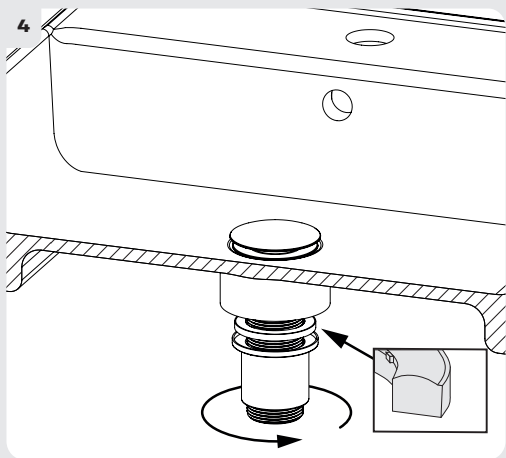

2

3

- FR BONDE FERMETURE CLIC CLAC AVEC TROP PLEIN 80 MM
- ES VALVULA CROMO CLIC CLAC CON REBOSADERO 80 MM
- PT VÁLVULA CLIC CLACK CROMADO COM RESPIRO 80 MM
- IT PILETTA CHIUSURA CLIC CLAC CON TROPPO PIENO 80 MM
- EL ΒΑΛΒΙΔΑ ΣΙΦΩΝΙΟΥ ΚΛΙΚ ΚΛΑΚ ΜΕ ΥΠΕΡΧΕΙΛΙΣΗ 80 MM
- PL K SPUSTOWY CLICK CLACK Z PRZELEWEM 80 MM
- RU ДОННЫЙ КЛАПАН КЛИК КЛАК С ПЕРЕЛИВОМ 80 MM
- UA ДОННИЙ КЛАПАН КЛІК КЛАК З ПЕРЕЛИВОМ 80 MM
- RO VENTIL ÎNCHIDERE CLIC CLAC CU PREARLIN 80 MM
- KZ 80 MM АҒЫП КЕТЕТІН ШЕРТПЕЛІ ХРОМДАЛҒАН ҚОҚЫС
- EN CHROMED WASTE CLIC CLAC WITH OVERFLOW 80 MM