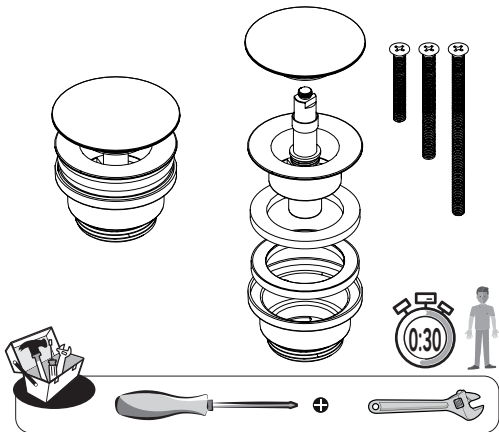

equation

2
YEARS
GUARANTEE

EAN CODE : 3276000700180/3276000700197/3276000700203/3276000700210/3276000700227

FR Manuel d'Instructions

PT Manual de Instruções

PL Instrukcja Obsługi

EN Instructions Manual

IT Manuale di Istruzioni

RU Руководства по

UA Інструкція з Експлуатації

RO Manual de Instrucțiuni

EL Εγχειρίδιο Οδηγιών

ES Manual de Instrucciones

KZ Пайдаланушы Нұсқаулығы

2019/CWA-V01