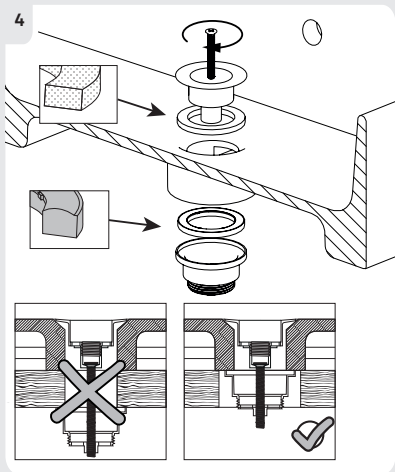

2

+

3

4

5

6

- FR BONDE FERMETURE CLIC CLAC CHROME - UNIVERSELLE EN HAUTEUR
- ES VALVULA CLIC CLAC UNIVERSAL CROMO
- VÁL VULA CLIC CLAC TAMPÃO CROMADO - UNIVERSAL
- IT PILETTA CHIUSURA CLIC CLAC CROMATA ALTEZZA UNIVERSALE
- EL ΒΑΛΒΙΔΑ ΣΠΩΝΟΥΚΛΙΚ ΚΛΑΚ ΧΡΟΜΕ, ΥΨΟΣ UNIVERΣAL
- PL KOREK SPUSTOWY CLICK CLACK CHROMOWANY UNIWERSALNY NA WYSOKOŚCI
- RU УНИВЕРСАЛЬНЫЙ ДОННЫЙ КЛАПАН КЛИК КЛАК ХРОМИРОВАННЫЙ
- UA УНІВЕРСАЛЬНИЙ ДОННИЙ КЛАПАН КЛІК КЛАК ХРОМОВАНИЙ
- RO VENTIL ÎNSCHIDERE CLIC CLAC CROMATĂ UNIVERSALĂ PE ÎNĂLȚIME
- AZ ӘМБЕБАП БИКИТІГІ БАР ХРОМДАЛҒАН ҚОҒЫС, ШЕРТПЕЛІ ХРОМДАЛҒАН ҚАҚПАҚ
- EN CHROMED WASTE UNIVERSAL HEIGHT - CLIC CLAC CHROME COVER