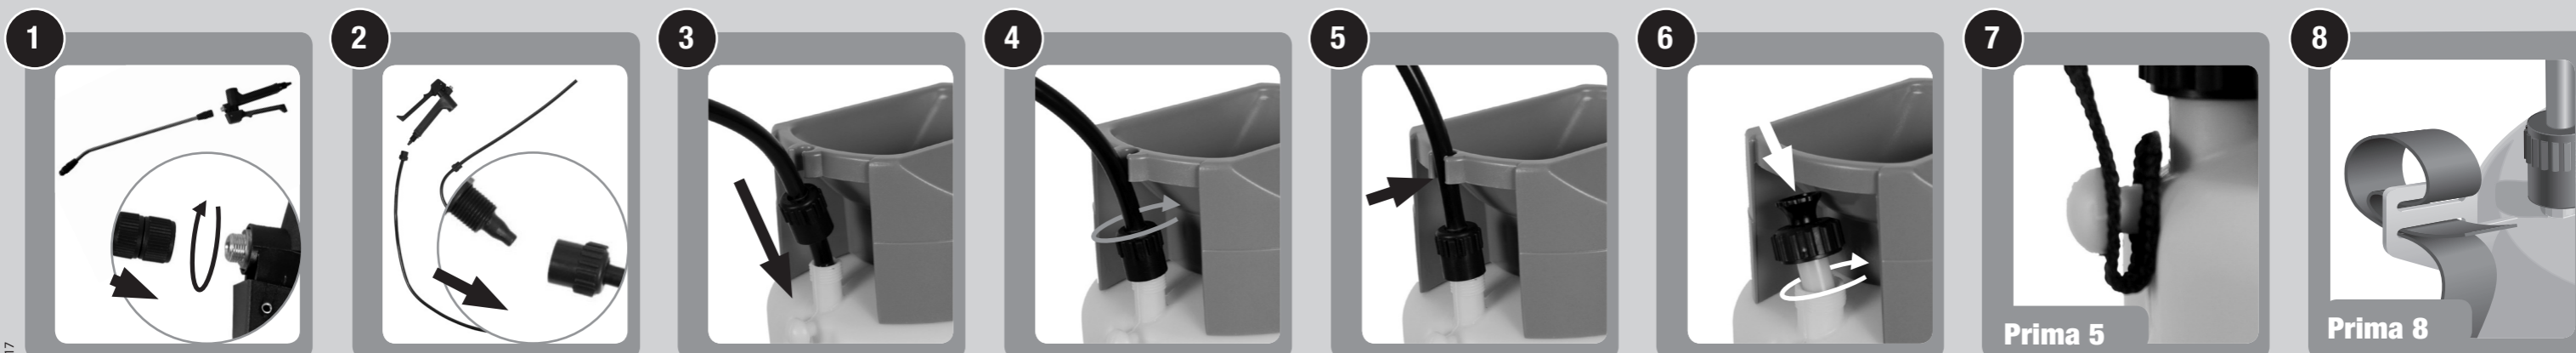

# GLORIA®

Geräte für Haus und Garten

Prima 3

Prima 5 / 39 TE / 42 E

Primex 5

Prima 8 (CE)

Montage • Assembling • Montage • Montage • Montaggio • Montaje • Montagem • Monteringsvejledning • Monteringsanvisning • Montasjeanvisning • Asennusohjeet • Οδηγίες συναρμολόγησης • Montaž • Монтаж • Монтаж • Montaj • Монтаж • Montáž • Montaaž • Montáža • Montavimas • Montaža • Összeszerelés • Montaj • Montaža • Montáž • Montaža