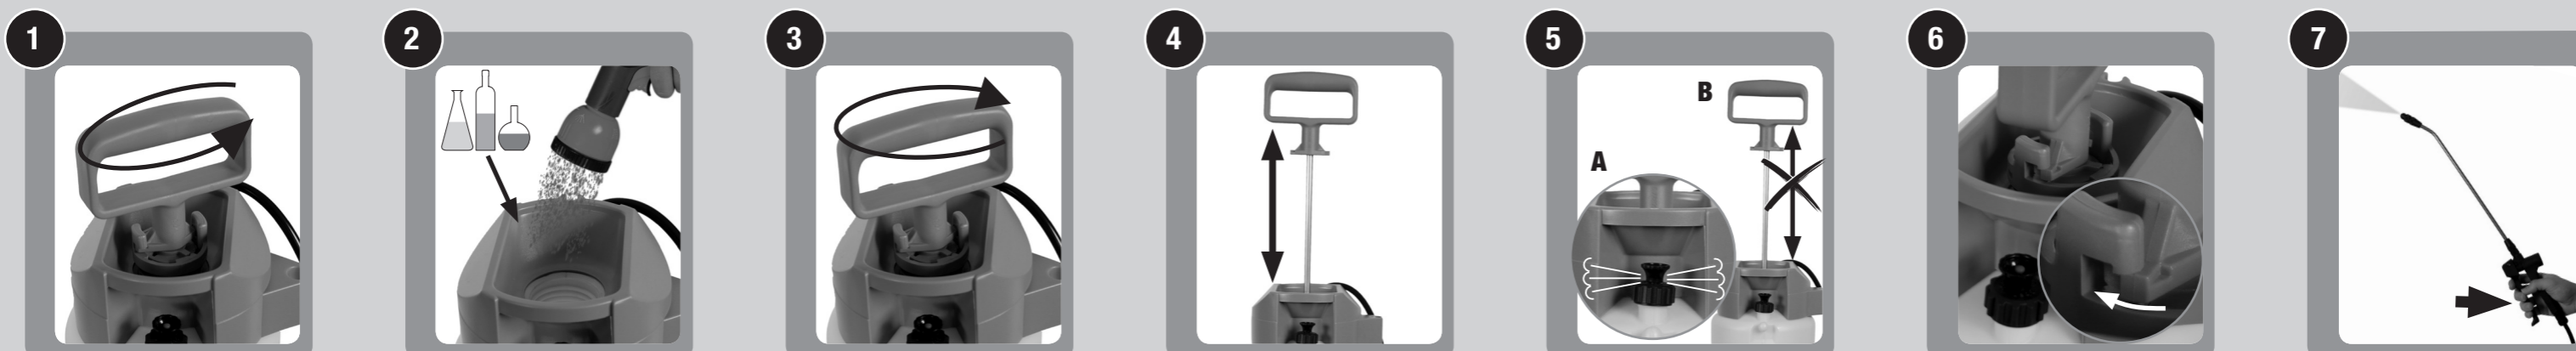

Inbetriebnahme • Operation • Emploi • Het in gebruik van de spuit • Messa in funzione • Puesta en marcha • Colocação em funcionamento • Ibrugtagning • Driftsättning • Igangkjøring • Käyttöönotto • Θέση σε λειτουργία για πρώτη φορά • Uruchomienie • Пускане в експлоатация • Початок роботи • İlk çalıştırma • Ввод в эксплуатацию • Uvedení do provozu • Búnaðurinn tekinn í notkun • Kasutusele võtmine • Palaide • Puštanje u pogon • Üzembehelyezés • puštanje u pogon • Začetek obratovanja • Uvedenie do prevádzky • Perdavimas eksploatuoti