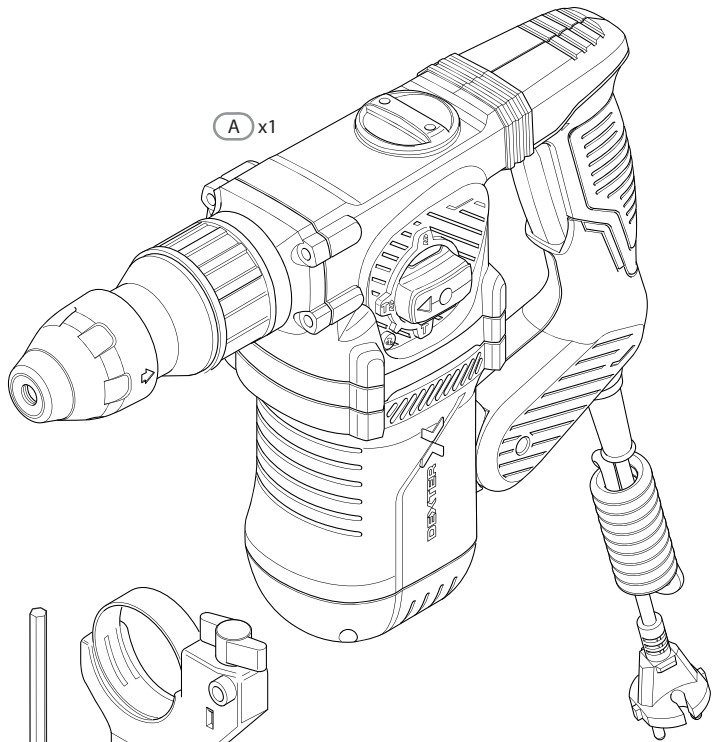

A x1

C x1

D x1

E x1

B x1

F x1

G x1

H x1

I x1