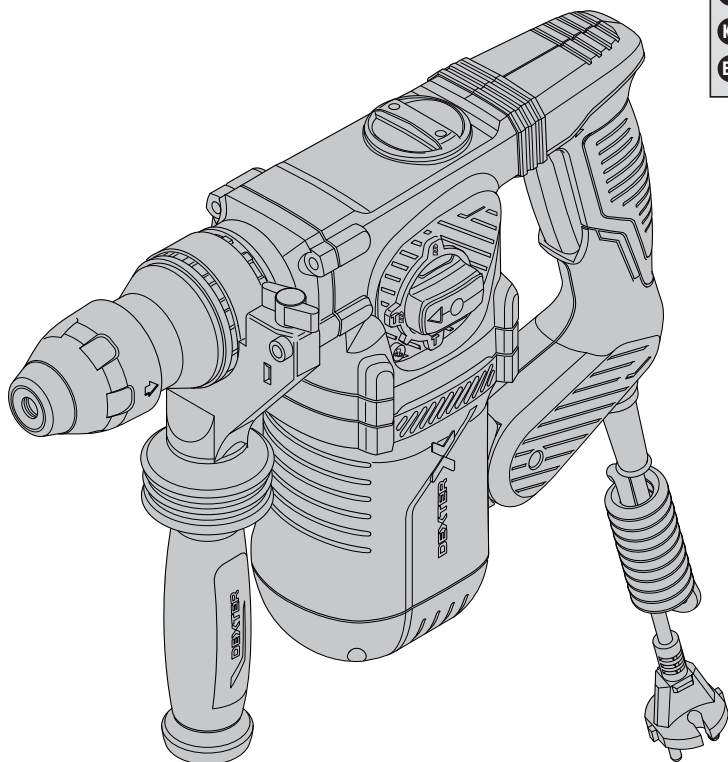

DEXTER

Rotary hammer 1500RH2-50.5

- RU** Перфоратор 1500 Вт
- KZ** Перфоратор 1500 Вт
- EN** Rotary hammer 1500W

EAN CODE : 3276007131802

RU

**Руководство по
Эксплуатации**

KZ

**Пайдалану жөніндегі
басшылық**