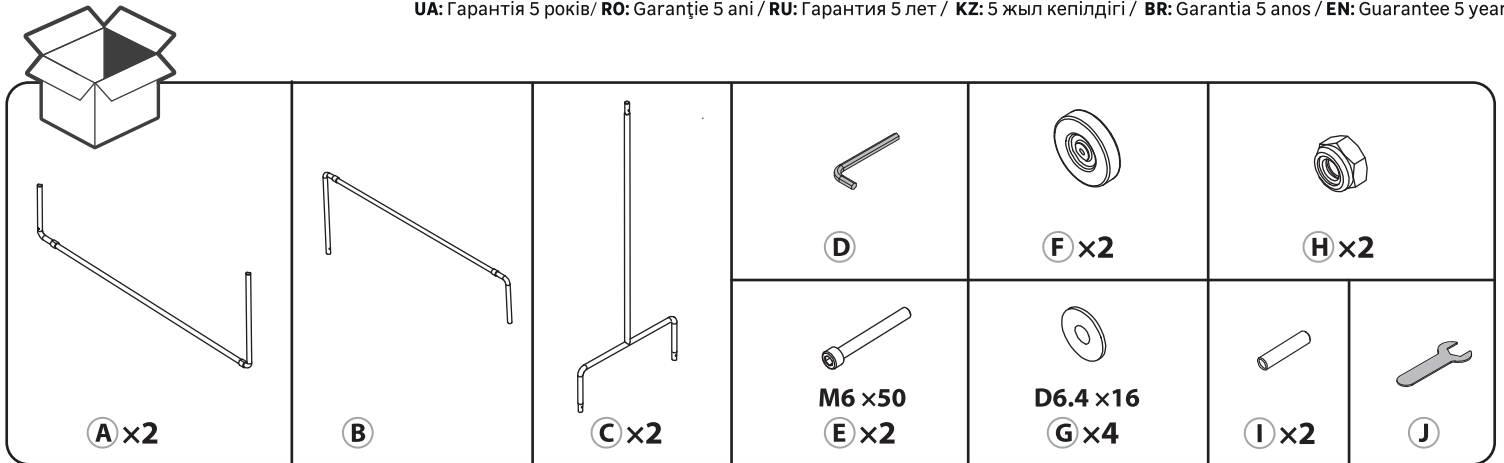

RU: Максимальная распределенная нагрузка на изделие 20 кг.
KZ: енімге максималды үлестірілген жүктеме - 20 кг.
EN : The maximum load on the product is 20 kg

**FR / IMPORTANT, À CONSERVER POUR CONSULTATION ULTÉRIEURE : À LIRE ATTENTIVE-
MENT_ES / IMPORTANTE, CONSERVAR PARA CONSULTAR POSTERIORMENTE: LEER ATENTAMENTE_PT / IMPORTANTE
CONSERVAR PARA FUTURAS CONSULTAS: POR FAVOR, LEIA COM ATENÇÃO_IT / IMPORTANTE, DA CONSERVARE PER ULTERIORE CONSULTAZIONE: DA LEGGERE ATTENTAMENTE_EL / ΣΗΜΑΝΤΙΚΟ! ΚΡΑΤΗΣΤΕ ΤΟ ΓΙΑ ΜΕΛΛΟΝΤΙΚΗ ΑΝΑΦΟΡΑ.ΔΙΑΒΑΣΤΕ ΤΟ ΠΡΟΣΕΚΤΙΚΑ_PL / WAŻNE, PRZECZYTAĆ UWAGNIE I ZACHOWAĆ NA PRZYSZŁOŚĆ_RU / ВАЖНО - СОХРАНИТЬ ДЛЯ ДАЛЬНЕЙШЕГО ИСПОЛЬЗОВАНИЯ: ЧИТАТЬ ВНИМАТЕЛЬНО_KZ / КЕЙІНГІ ҚОЛДАНЫС ҮШІН САҚТАУ КЕРЕК: МҰҚИЯТ ОҚЫП ШЫҒЫҢЫЗ_UA / ВАЖЛИВО - ЗБЕРЕГТИ ДЛЯ ПОДАЛЬШОГО ВИКОРИСТАННЯ: ЧИТАТИ УВАЖНОРО_RO / IMPORTANT, A SE PASTRA PENTRU CONSULTAREA ULTERIOARA: CITIȚI CU ATENȚIE_BR / IMPORTANT, A SE PASTRA PENTRU CONSULTAREA ULTERIOARA: CITIȚI CU ATENȚIE_EN / IMPORTANT, TO BE RETAINED FOR FUTURE REFERENCE: PLEASE READ CAREFULLY**