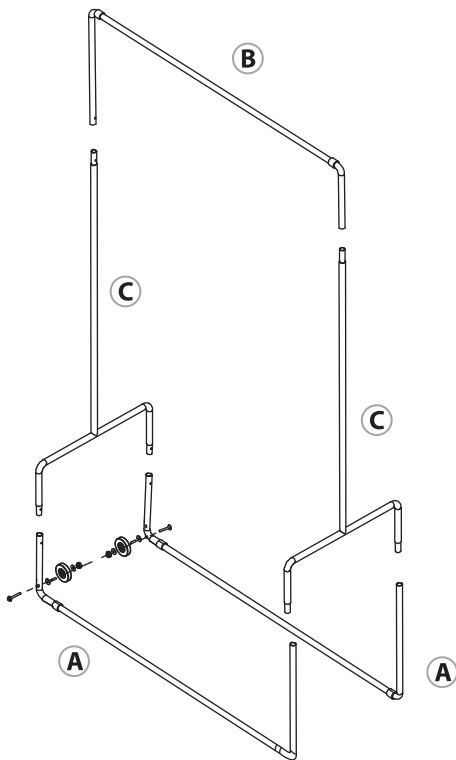

**FR / IMPORTANT, À CONSERVER POUR CONSULTATION ULTÉRIEURE : À LIRE ATTENTIVE-
MENT_ES / IMPORTANTE, CONSERVAR PARA CONSULTAR POSTERIORMENTE: LEER ATENTAMENTE_PT / IMPORTANTE
CONSERVAR PARA FUTURAS CONSULTAS: POR FAVOR, LEIA COM ATENÇÃO_IT / IMPORTANTE, DA CONSERVARE PER ULTERIORE CONSULTAZIONE: DA LEGGERE ATTENTAMENTE_EL / ΣΗΜΑΝΤΙΚΟ! ΚΡΑΤΗΣΤΕ ΤΟ ΓΙΑ ΜΕΛΛΟΝΤΙΚΗ ΑΝΑΦΟΡΑ.ΔΙΑΒΑΣΤΕ ΤΟ ΠΡΟΣΕΚΤΙΚΑ_PL / WAŻNE, PRZECZYTAĆ UWAGNIE I ZACHOWAĆ NA PRZYSZŁOŚĆ_RU / ВАЖНО - СОХРАНИТЬ ДЛЯ ДАЛЬНЕЙШЕГО ИСПОЛЬЗОВАНИЯ: ЧИТАТЬ ВНИМАТЕЛЬНО_KZ / КЕЙІНГІ ҚОЛДАНЫС ҮШІН САҚТАУ КЕРЕК: МҰҚИЯТ ОҚЫП ШЫҒЫҢЫЗ_UA / ВАЖЛИВО - ЗБЕРЕГТИ ДЛЯ ПОДАЛЬШОГО ВИКОРИСТАННЯ: ЧИТАТИ УВАЖНОРО_RO / IMPORTANT, A SE PASTRA PENTRU CONSULTAREA ULTERIOARA: CITIȚI CU ATENȚIE_BR / IMPORTANT, A SE PASTRA PENTRU CONSULTAREA ULTERIOARA: CITIȚI CU ATENȚIE_EN / IMPORTANT, TO BE RETAINED FOR FUTURE REFERENCE: PLEASE READ CAREFULLY**

- **RU** Для товаров, требующих обязательного подтверждения соответствия, копию сертификата/ декларации можно получить на стойке информации магазина Леруа Мерлен
- **KZ** Сәйкестікті міндетті растауды талап ететін тауарлар үшін сертификаттың / декларацияның көшірмесін Леруа Мерлен дүкенінің ақпарат бағанынан алуға болады
- **EN** A copy of the Declaration of Conformity for this product can be obtained at the information desk in any of the Leroy Merlin East stores.

Дата изготовления указана на упаковке/ Өндірілген күні қаптамада көрсетілген.

Наименование: Вешалка напольная, металлическая Spaceo, цвет: темно-серый/
Атауы: Срасео еденге қойлатын ілгіші, түсі: қара-сұр/ Clothes support
Модель: 143401-BLACK

Сделано в/Жасалған/Made in: Китай/Қытайда/China

Производитель/Адрес: Өндірушінің атауы және мекен-жайы:
Гуандун Вайэркин Метал Мануфэчэ Ко Лтд./
№ 11, Уша, Шунпан Род, Далянь Ст, Шуньдэ, Фошань, Гуандун, Китай

Правила ухода и эксплуатации:

1. Мебель должна эксплуатироваться в сухих и проветриваемых помещениях с температурой воздуха 10-25° С и с относительной влажностью воздуха 30-70%
2. Следует беречь поверхность мебели от механических повреждений, от воздействия прямого солнечного света, тепла, влаги и применяемых в быту растворителей, щелочей и кислот.
3. Поверхность мебели можно чистить влажными тканями с применением мыльных растворов и обязательным дальнейшим вытиранием насухо. Не использовать для чистки агрессивные средства бытовой химии и средства содержащие абразивные вещества.
4. Не рекомендуется ставить мебель около источников тепла.
5. Пыль с мебели рекомендуется удалять сухой мягкой тканью.
6. Имеющиеся в мебели крепления винтами и шурупами необходимо периодически проверять и подтягивать.

Құту және пайдалану ережелері:

1. Жиһаз құрғақ және ылдәтілетін бөлмелерде ауа температурасы 10-25° С және салыстырмалы ылғалдылығы 30-70 болуы керек%
2. Жиһаздың бетін механикалық зақымданудан, тікелей күн сәулесінің, жылудың, ылғалдың және күнделікті өмірде қолданылатын еріткіштердің, сілтілер мен қышқылдардың әсерінен қорғау керек.
3. Жиһаздың бетін дымқыл маталармен сабын ерітінділерімен және міндетті түрде құрғатып сүртуге болады. Тазалау үшін Тұрмыстық химияның агрессивті құралдарын және құрамында абразивті заттар бар құралдарды пайдаланбаңыз.
4. Жиһазды жылу көздерінің жанына қою ұсынылмайды.
5. Жиһаздағы шанды құрғақ жұмсақ шүберекпен алып тастау ұсынылады.
6. Жиһаздағы бұрандалармен және бұрандалармен бекітілгенді мезгіл-мезгіл тексеріп, қатайту керек.

**Ce meuble se recycle,
s'il n'est plus utilisable
déposez-le en déchèterie.
Notice à trier.**

**Pour en savoir plus :
www.quefairedemesdechets.fr**