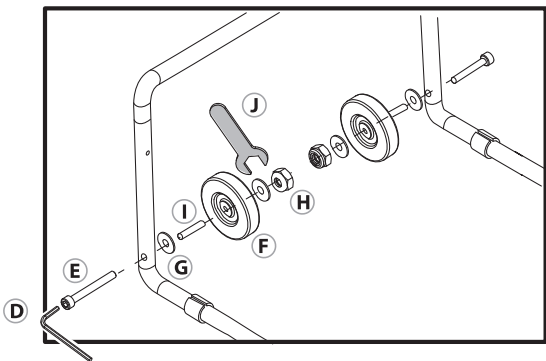

**FR / IMPORTANT, À CONSERVER POUR CONSULTATION ULTÉRIEURE : À LIRE ATTENTIVE-
MENT_ES / IMPORTANTE, CONSERVAR PARA CONSULTAR POSTERIORMENTE: LEER ATENTAMENTE_PT / IMPORTANTE
CONSERVAR PARA FUTURAS CONSULTAS: POR FAVOR, LEIA COM ATENÇÃO_IT / IMPORTANTE, DA CONSERVARE PER ULTERIORE CONSULTAZIONE: DA LEGGERE ATTENTAMENTE_EL / ΣΗΜΑΝΤΙΚΟ! ΚΡΑΤΗΣΤΕ ΤΟ ΓΙΑ ΜΕΛΛΟΝΤΙΚΗ ΑΝΑΦΟΡΑ.ΔΙΑΒΑΣΤΕ ΤΟ ΠΡΟΣΕΚΤΙΚΑ_PL / WAŻNE, PRZECZYTAĆ UWAGNIE I ZACHOWAĆ NA PRZYSZŁOŚĆ_RU / ВАЖНО - СОХРАНИТЬ ДЛЯ ДАЛЬНЕЙШЕГО ИСПОЛЬЗОВАНИЯ: ЧИТАТЬ ВНИМАТЕЛЬНО_KZ / КЕЙІНГІ ҚОЛДАНЫС ҮШІН САҚТАУ КЕРЕК: МҰҚИЯТ ОҚЫП ШЫҒЫҢЫЗ_UA / ВАЖЛИВО - ЗБЕРЕГТИ ДЛЯ ПОДАЛЬШОГО ВИКОРИСТАННЯ: ЧИТАТИ УВАЖНОРО_RO / IMPORTANT, A SE PASTRA PENTRU CONSULTAREA ULTERIOARA: CITIȚI CU ATENȚIE_BR / IMPORTANT, A SE PASTRA PENTRU CONSULTAREA ULTERIOARA: CITIȚI CU ATENȚIE_EN / IMPORTANT, TO BE RETAINED FOR FUTURE REFERENCE: PLEASE READ CAREFULLY**

- **RU** Для товаров, требующих обязательного подтверждения соответствия, копию сертификата/ декларации можно получить на стойке информации магазина Леруа Мерлен
- **KZ** Сәйкестікті міндетті растауды талап ететін тауарлар үшін сертификаттың / декларацияның көшірмесін Леруа Мерлен дүкенінің ақпарат бағанынан алуға болады
- **EN** A copy of the Declaration of Conformity for this product can be obtained at the information desk in any of the Leroy Merlin East stores.

Дата изготовления указана на упаковке/ Өндірілген күні қаптамада көрсетілген.

Наименование: Вешалка напольная, металлическая Spaceo, цвет: темно-серый/
Атауы: Срасео еденге қойлатын ілгіші, түсі: қара-сұр/ Clothes support
Модель: 143401-BLACK

Сделано в/Жасалған/Made in: Китай/Қытайда/China

Производитель/Адрес: Өндірушінің атауы және мекен-жайы:
Гуандун Вайэркин Метал Мануфэчэ Ко Лтд./
№ 11, Уша, Шунпан Род, Далянь Ст, Шуньдэ, Фошань, Гуандун, Китай

Правила ухода и эксплуатации:

1. Мебель должна эксплуатироваться в сухих и проветриваемых помещениях с температурой воздуха 10-25° С и с относительной влажностью воздуха 30-70%
2. Следует беречь поверхность мебели от механических повреждений, от воздействия прямого солнечного света, тепла, влаги и применяемых в быту растворителей, щелочей и кислот.
3. Поверхность мебели можно чистить влажными тканями с применением мыльных растворов и обязательным дальнейшим вытиранием насухо. Не использовать для чистки агрессивные средства бытовой химии и средства содержащие абразивные вещества.
4. Не рекомендуется ставить мебель около источников тепла.
5. Пыль с мебели рекомендуется удалять сухой мягкой тканью.
6. Имеющиеся в мебели крепления винтами и шурупами необходимо периодически проверять и подтягивать.

Құту және пайдалану ережелері:

1. Жиһаз құрғақ және ылдәтілетін бөлмелерде ауа температурасы 10-25° С және салыстырмалы ылғалдылығы 30-70 болуы керек%
2. Жиһаздың бетін механикалық зақымданудан, тікелей күн сәулесінің, жылудың, ылғалдың және күнделікті өмірде қолданылатын еріткіштердің, сілтілер мен қышқылдардың әсерінен қорғау керек.
3. Жиһаздың бетін дымқыл маталармен сабын ерітінділерімен және міндетті түрде құрғатып сүртуге болады. Тазалау үшін Тұрмыстық химияның агрессивті құралдарын және құрамында абразивті заттар бар құралдарды пайдаланбаңыз.
4. Жиһазды жылу көздерінің жанына қою ұсынылмайды.
5. Жиһаздағы шанды құрғақ жұмсақ шүберекпен алып тастау ұсынылады.
6. Жиһаздағы бұрандалармен және бұрандалармен бекітілгенді мезгіл-мезгіл тексеріп, қатайту керек.

**Ce meuble se recycle,
s'il n'est plus utilisable
déposez-le en déchèterie.
Notice à trier.**

**Pour en savoir plus :
www.quefairedemesdechets.fr**