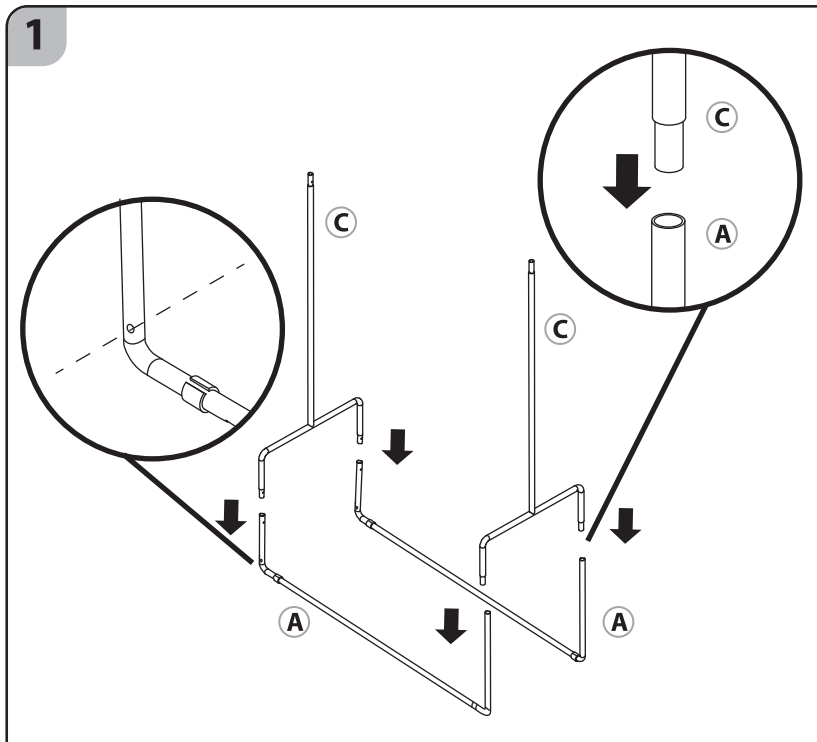

* **FR:** Garantie 5 ans / **ES:** Garantía 5 años / **PT:** Garantia 5 anos / **IT:** Garanzia 5 anni / **EL:** Εγγύηση 5 ετών / **PL:** Gwarancja 5 lat / **UA:** Гарантія 5 років / **RO:** Garanție 5 ani / **RU:** Гарантия 5 лет / **KZ:** 5 жыл кепілдігі / **BR:** Garantia 5 anos / **EN:** Guarantee 5 years

RU: Максимальная распределенная нагрузка на изделие 20 кг.
KZ: енімге максималды үлестірілген жүктеме - 20 кг.
EN : The maximum load on the product is 20 kg