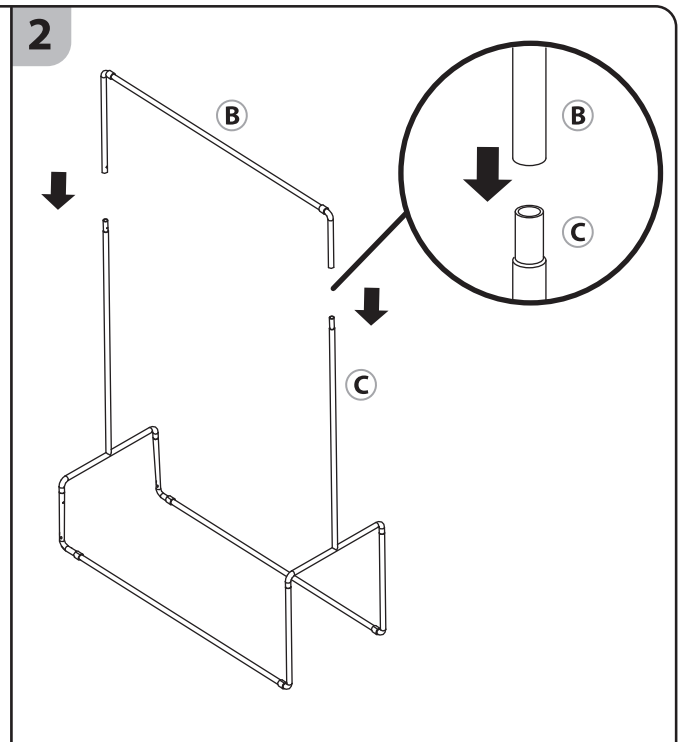

* **FR:** Garantie 5 ans / **ES:** Garantía 5 años / **PT:** Garantia 5 anos / **IT:** Garanzia 5 anni / **EL:** Εγγύηση 5 ετών / **PL:** Gwarancja 5 lat / **UA:** Гарантія 5 років / **RO:** Garanție 5 ani / **RU:** Гарантия 5 лет / **KZ:** 5 жыл кепілдігі / **BR:** Garantia 5 anos / **EN:** Guarantee 5 years

RU: Максимальная распределенная нагрузка на изделие 20 кг.
KZ: енімге максималды үлестірілген жүктеме - 20 кг.
EN : The maximum load on the product is 20 kg