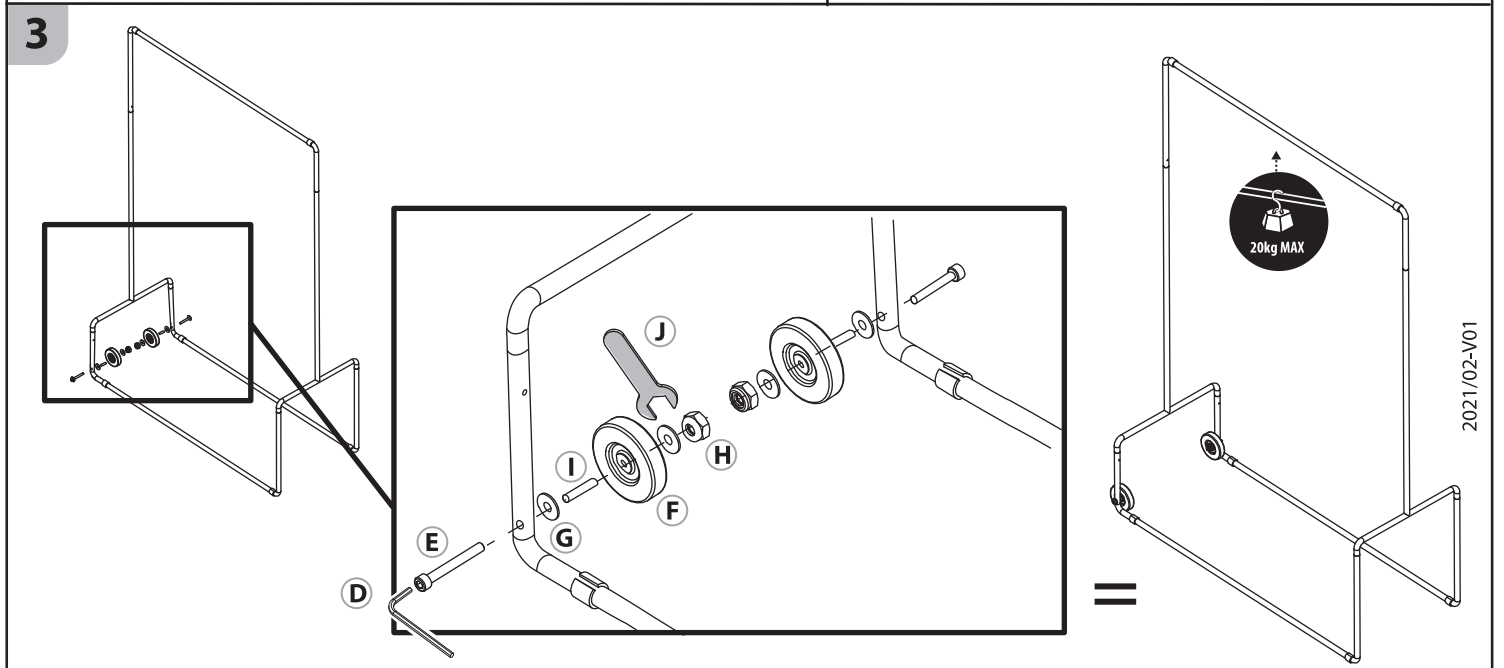

* **FR:** Garantie 5 ans / **ES:** Garantía 5 años / **PT:** Garantia 5 anos / **IT:** Garanzia 5 anni / **EL:** Εγγύηση 5 ετών / **PL:** Gwarancja 5 lat / **UA:** Гарантія 5 років / **RO:** Garanție 5 ani / **RU:** Гарантия 5 лет / **KZ:** 5 жыл кепілдігі / **BR:** Garantia 5 anos / **EN:** Guarantee 5 years

RU: Максимальная распределенная нагрузка на изделие 20 кг.
KZ: енімге максималды үлестірілген жүктеме - 20 кг.
EN : The maximum load on the product is 20 kg