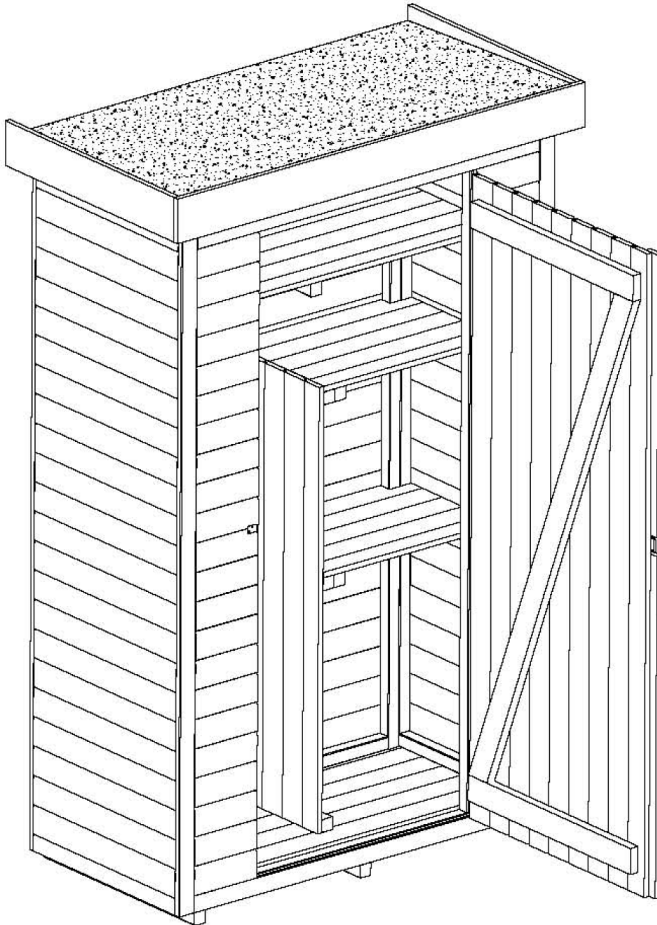

forest
style

THEO

197x69x131cm

Ref.001336

Vers.3

forest-style
Le bois embellit votre jardin

©Forest Style. Tous droits réservés. Reproduction interdite sans autorisation. Blister ref.001434

I  x24	II  x35	III  x16
IV  x2	V  x1	