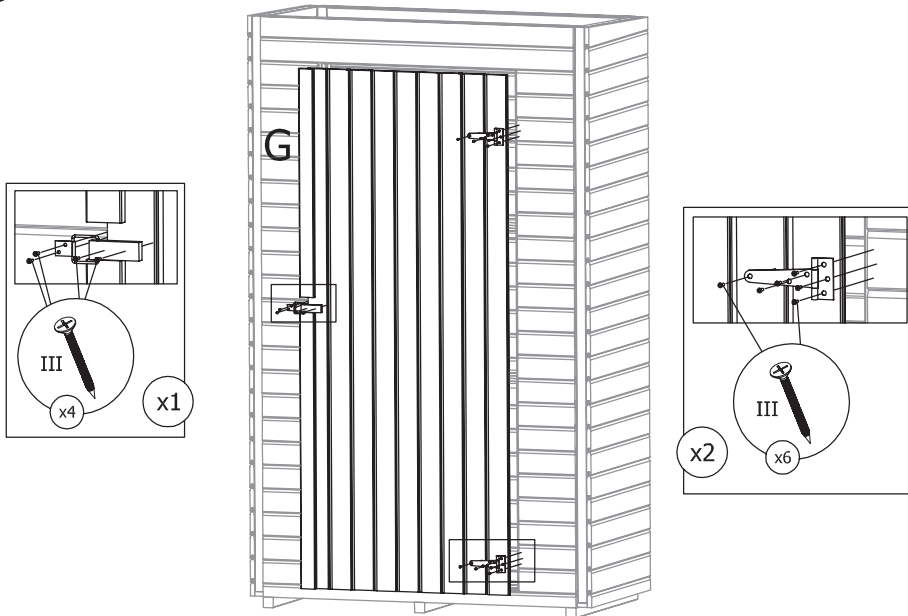

forest
style

THEO

197x69x131cm

Ref.001336

Vers.3

forest-style
Le bois embellit votre jardin

©Forest Style. Tous droits réservés. Reproduction interdite sans autorisation. Blister ref.001434

I  x24	II  x35	III  x16
IV  x2	V  x1	

A		x1
B		x1
C		x1
D		x1
E		x1
F		x1
G		x1
H		x1

J		x2
K		x1
L		x1
M		x2
N		x2
O		x2

1

2

5

6

7

8