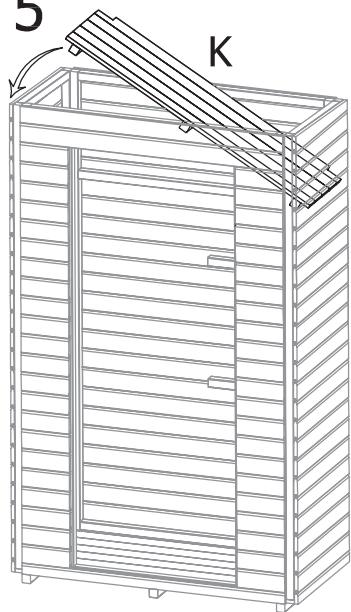

forest
style

THEO

197x69x131cm

Ref.001336

Vers.3

forest-style
Le bois embellit votre jardin

©Forest Style. Tous droits réservés. Reproduction interdite sans autorisation. Blister ref.001434

I  x24	II  x35	III  x16
IV  x2	V  x1	

A		x1
B		x1
C		x1
D		x1
E		x1
F		x1
G		x1
H		x1

J		x2
K		x1
L		x1
M		x2
N		x2
O		x2

1

2

5

6

7

8