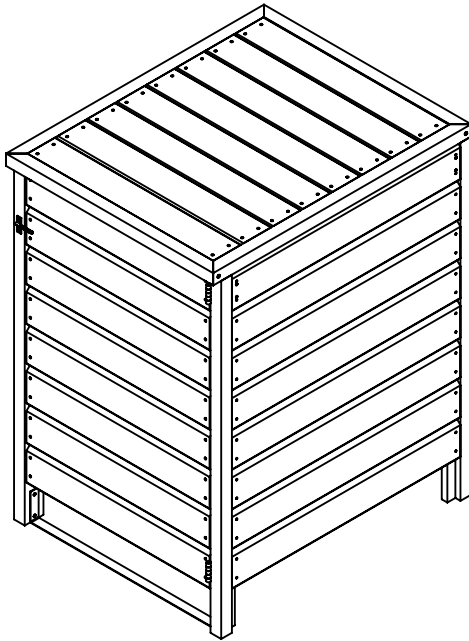

Ref.004039
Vers.1.2

NESTON L

77x97x120

forest-style
ENJOY YOUR GARDEN

x2

01:00

?

www.cerland.com

La meilleure façon de garder son produit longtemps, c'est d'activer la garantie.

forest-style
ENJOY YOUR GARDEN

Blister ref. S04836

I
 \varnothing 3x35mm (x12)

II
 \varnothing 3x40mm (x12)

III
 \varnothing 3,5x35mm (x16)