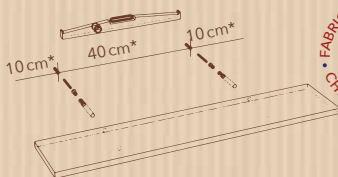

ÉTAGÈRE

CHÊNE MASSIF BROSSÉE

18 cm x 60 cm • Ép. 18 mm

Fixations invisibles ou
équerres non fournies

chene-decors.com

ÉTAGÈRE CHÊNE MASSIF • BROSSÉE

18 cm x 60 cm • Ép. 18 mm

Fixations invisibles ou équerres non fournies

Trois types de fixations vendues séparément :

- Équerres Chêne Massif

REF : 69629441

- Fixations invisibles

REF : 80167064

- Équerres & Serre-livres Bohème

REF : 80167065

* Les entraxes sont donnés à titre indicatif. Remesurez-les pour adapter votre pose.

Informations :

- La largeur et l'épaisseur peuvent varier de ± 1 mm et la longueur de ± 10 mm.
- Étagère Brute pour la protéger nous vous conseillons de passer une huile naturelle.
- Voir la notice des fixations invisibles pour les informations et instructions liées au montage.
- Répartissez la charge de manière homogène avec les fixations invisibles.

chene-decors.com