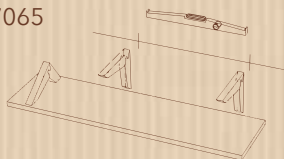

- Équerres & Serre-livres Bohème

REF : 80167065