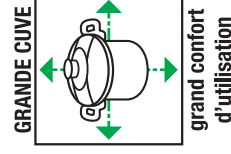

SOLO BLANC

Évier résine Solo 1 grand bac

Dimension du produit : 1000 x 500 x 185 mm

1 cuve / profondeur : 185 mm

ÉVIER 1 GRAND BAC + ÉGOUTTOIR

Contenu du colis :

- ▲ 1 évier
- ▲ 1 vidage manuel OUI
- ▲ 1 siphon gain de place OUI
- ▲ Notice de pose, kit de fixation OUI
- ▲ Se fixe sur un plan de travail d'épaisseur de 20 mm à 40 mm
- ▲ Compatible meuble de 60 cm
- ▲ Poids : 7,20 kg
- ▲ Diamètre de pré-perçage : 35 mm

N°

Garantie
15
ANS
Garantie

70112623