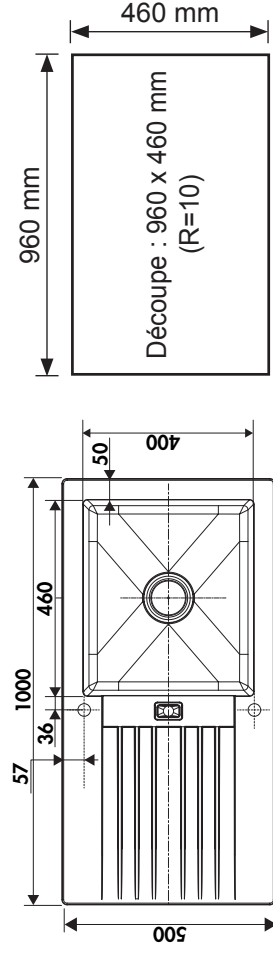

SOLO BLANC

Évier résine Solo 1 grand bac

Dimension du produit : 1000 x 500 x 185 mm

1 cuve / profondeur : 185 mm

ÉVIER 1 GRAND BAC + ÉGOUTTOIR

Contenu du colis :

- ▲ 1 évier
- ▲ 1 vidage manuel OUI
- ▲ 1 siphon gain de place OUI
- ▲ Notice de pose, kit de fixation OUI
- ▲ Se fixe sur un plan de travail d'épaisseur de 20 mm à 40 mm
- ▲ Compatible meuble de 60 cm
- ▲ Poids : 7,20 kg
- ▲ Diamètre de pré-perçage : 35 mm

N°

Garantie
15
ANS
Garantie

70112623