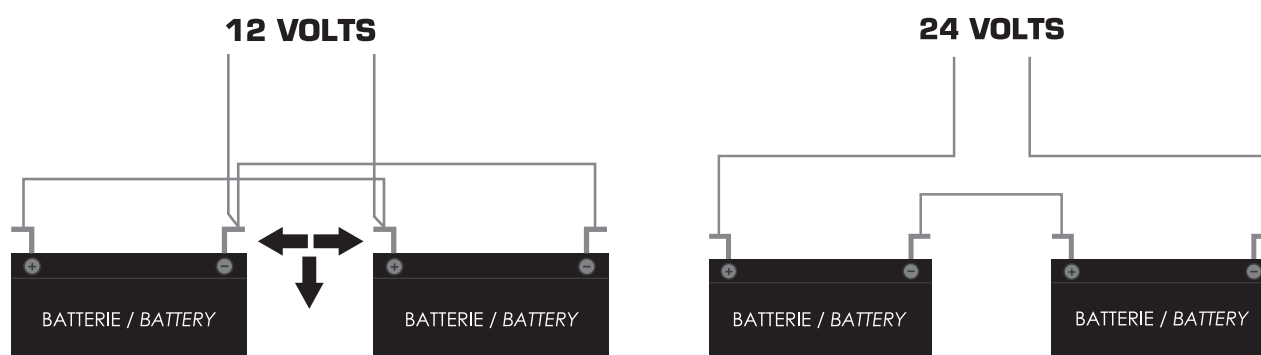

BATTERIES DE SECOURS 12/24V 12/24V BACK-UP BATTERIES

(VÉRINS ET COULISSANT / SWING AND SLIDING)

12/24V 1,2Ah x 2

BRANCHEMENT DES BATTERIES EN FONCTION DU VOLTAGE / BATTERIES CONNECTION ACCORDING TO VOLTAGE

UTILISATION DES DOUBLES COSSES / DOUBLE TERMINALS USE

Branchement 24 Volts sur séries SCS, OPEN et SG 2016
24 Volts connection (SCS, OPEN and SG ranges)

Branchement 12 Volts sur versions antérieures à 2016
12 Volts connection on ranges prior to 2016