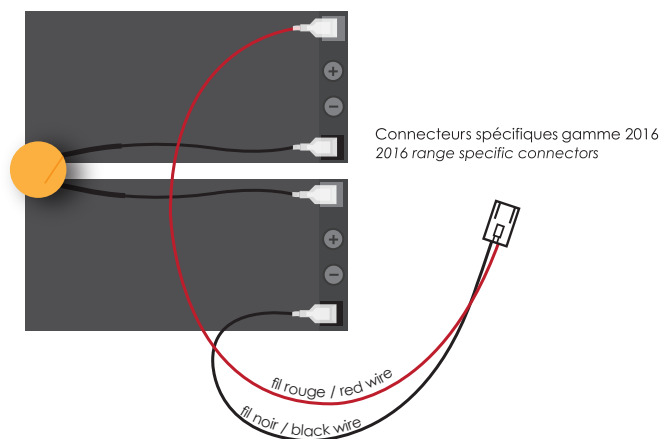

BATTERIES DE SECOURS 12/24V 12/24V BACK-UP BATTERIES

(VÉRINS ET COULISSANT / SWING AND SLIDING)

12/24V 1,2Ah x 2

BRANCHEMENT DES BATTERIES EN FONCTION DU VOLTAGE / BATTERIES CONNECTION ACCORDING TO VOLTAGE

UTILISATION DES DOUBLES COSSES / DOUBLE TERMINALS USE

Branchement 24 Volts sur séries SCS, OPEN et SG 2016
24 Volts connection (SCS, OPEN and SG ranges)

Branchement 12 Volts sur versions antérieures à 2016
12 Volts connection on ranges prior to 2016