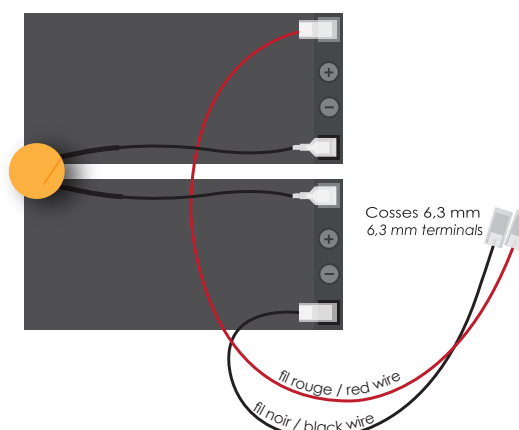

Branchement 24 Volts sur séries ACCESS et OPEN versions antérieures
24 Volts connection (previous ACCESS and OPEN ranges)