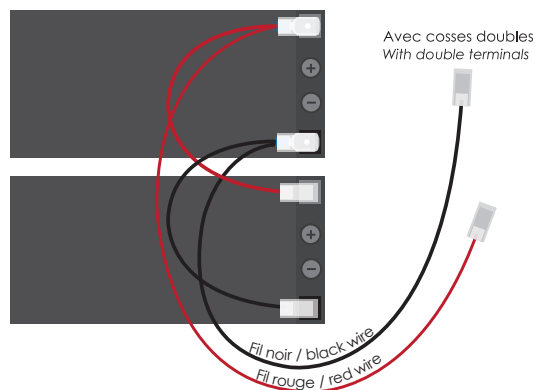

BATTERIES DE SECOURS 12/24V 12/24V BACK-UP BATTERIES

(VÉRINS ET COULISSANT / SWING AND SLIDING)

12/24V 1,2Ah x 2

BRANCHEMENT DES BATTERIES EN FONCTION DU VOLTAGE / BATTERIES CONNECTION ACCORDING TO VOLTAGE

UTILISATION DES DOUBLES COSSES / DOUBLE TERMINALS USE

Branchement 24 Volts sur séries SCS, OPEN et SG 2016
24 Volts connection (SCS, OPEN and SG ranges)

Branchement 12 Volts sur versions antérieures à 2016
12 Volts connection on ranges prior to 2016