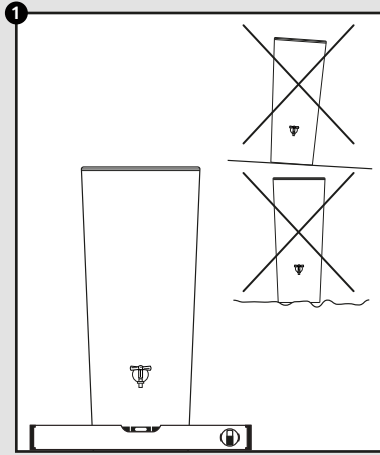

Vaso 2in1

- DE Wasserbehälter mit Pflanzschale
- FR Réservoir d'eau avec bac à plantes
- EN Water collector with plant cup
- ES Depósito con macetero
- IT Deposito presso macetero

- DE Aufstellanleitung
- FR Notice de montage
- EN Installation manual
- ES Instrucciones de montaje
- IT Istruzioni per l'installazione

www.4rain.de

Otto Graf GmbH Kunststoffherzeugnisse

Carl-Zeiss-Straße 2-6
DE-79331 Teningen
Tel.: +49 7641 589-0

GRAF Distribution S.A.R.L

45, route d'Ernolsheim
FR-67120 Dachstein-Gare
Tél.: +33 388 49-7310

GRAF IBERICA Tecnología del Plástico S.L.

Marquès Caldes de Montbui 114
ES-17003 Girona
Tel.: +34 972 913 767

Graf UK Ltd

Thorpe Way Industrial Estate
Banbury, Oxfordshire
UK-OX16 4SP
Tel.: +44 1608 661-500