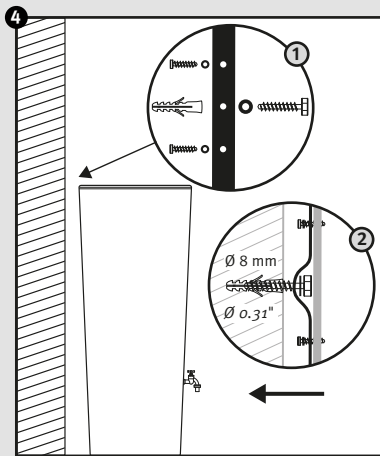

Vaso 2in1

- DE Wasserbehälter mit Pflanzschale
- FR Réservoir d'eau avec bac à plantes
- EN Water collector with plant cup
- ES Depósito con macetero
- IT Deposito presso macetero

- DE Aufstellanleitung
- FR Notice de montage
- EN Installation manual
- ES Instrucciones de montaje
- IT Istruzioni per l'installazione

www.4rain.de

Otto Graf GmbH Kunststoffherzeugnisse

Carl-Zeiss-Straße 2-6
DE-79331 Teningen
Tel.: +49 7641 589-0

GRAF Distribution S.A.R.L

45, route d'Ernolsheim
FR-67120 Dachstein-Gare
Tél.: +33 388 49-7310

GRAF IBERICA Tecnología del Plástico S.L.

Marquès Caldes de Montbui 114
ES-17003 Girona
Tel.: +34 972 913 767

Graf UK Ltd

Thorpe Way Industrial Estate
Banbury, Oxfordshire
UK-OX16 4SP
Tel.: +44 1608 661-500