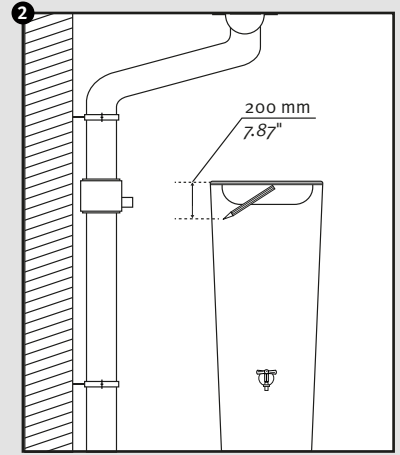

Vaso 2in1

- DE Wasserbehälter mit Pflanzschale
- FR Réservoir d'eau avec bac à plantes
- EN Water collector with plant cup
- ES Depósito con macetero
- IT Deposito presso macetero

- DE Aufstellanleitung
- FR Notice de montage
- EN Installation manual
- ES Instrucciones de montaje
- IT Istruzioni per l'installazione

www.4rain.de

Otto Graf GmbH Kunststoffherzeugnisse

Carl-Zeiss-Straße 2-6
DE-79331 Teningen
Tel.: +49 7641 589-0

GRAF Distribution S.A.R.L

45, route d'Ernolsheim
FR-67120 Dachstein-Gare
Tél.: +33 388 49-7310

GRAF IBERICA Tecnología del Plástico S.L.

Marquès Caldes de Montbui 114
ES-17003 Girona
Tel.: +34 972 913 767

Graf UK Ltd

Thorpe Way Industrial Estate
Banbury, Oxfordshire
UK-OX16 4SP
Tel.: +44 1608 661-500