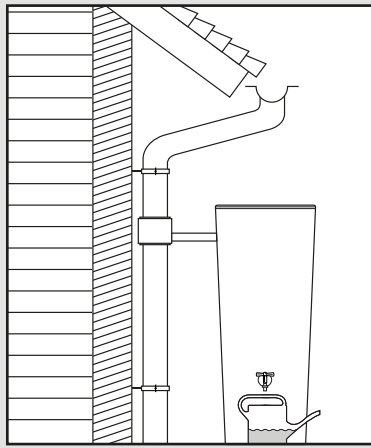

Vaso 2in1

- DE Wasserbehälter mit Pflanzschale
- FR Réservoir d'eau avec bac à plantes
- EN Water collector with plant cup
- ES Depósito con macetero
- IT Deposito presso macetero

- DE Aufstellanleitung
- FR Notice de montage
- EN Installation manual
- ES Instrucciones de montaje
- IT Istruzioni per l'installazione

www.4rain.de

Otto Graf GmbH Kunststoffherzeugnisse

Carl-Zeiss-Straße 2-6
DE-79331 Teningen
Tel.: +49 7641 589-0

GRAF Distribution S.A.R.L

45, route d'Ernolsheim
FR-67120 Dachstein-Gare
Tél.: +33 388 49-7310

GRAF IBERICA Tecnología del Plástico S.L.

Marquès Caldes de Montbui 114
ES-17003 Girona
Tel.: +34 972 913 767

Graf UK Ltd

Thorpe Way Industrial Estate
Banbury, Oxfordshire
UK-OX16 4SP
Tel.: +44 1608 661-500