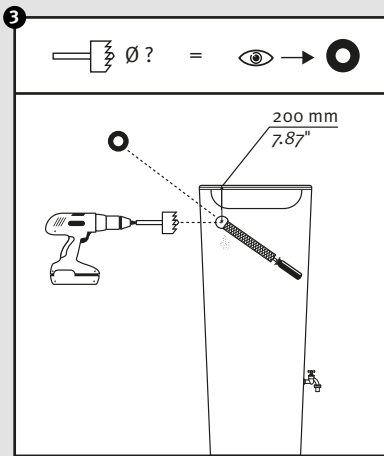

Vaso 2in1

- DE Wasserbehälter mit Pflanzschale
- FR Réservoir d'eau avec bac à plantes
- EN Water collector with plant cup
- ES Depósito con macetero
- IT Deposito presso macetero

- DE Aufstellanleitung
- FR Notice de montage
- EN Installation manual
- ES Instrucciones de montaje
- IT Istruzioni per l'installazione

www.4rain.de

Otto Graf GmbH Kunststoffherzeugnisse

Carl-Zeiss-Straße 2-6
DE-79331 Teningen
Tel.: +49 7641 589-0

GRAF Distribution S.A.R.L

45, route d'Ernolsheim
FR-67120 Dachstein-Gare
Tél.: +33 388 49-7310

GRAF IBERICA Tecnología del Plástico S.L.

Marquès Caldes de Montbui 114
ES-17003 Girona
Tel.: +34 972 913 767

Graf UK Ltd

Thorpe Way Industrial Estate
Banbury, Oxfordshire
UK-OX16 4SP
Tel.: +44 1608 661-500