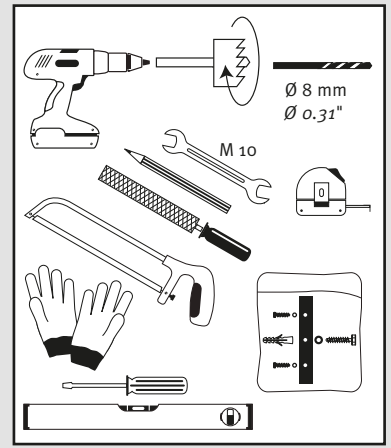

Vaso 2in1

- DE Wasserbehälter mit Pflanzschale
- FR Réservoir d'eau avec bac à plantes
- EN Water collector with plant cup
- ES Depósito con macetero
- IT Deposito presso macetero

- DE Aufstellanleitung
- FR Notice de montage
- EN Installation manual
- ES Instrucciones de montaje
- IT Istruzioni per l'installazione

www.4rain.de

Otto Graf GmbH Kunststoffherzeugnisse

Carl-Zeiss-Straße 2-6
DE-79331 Teningen
Tel.: +49 7641 589-0

GRAF Distribution S.A.R.L

45, route d'Ernolsheim
FR-67120 Dachstein-Gare
Tél.: +33 388 49-7310

GRAF IBERICA Tecnología del Plástico S.L.

Marquès Caldes de Montbui 114
ES-17003 Girona
Tel.: +34 972 913 767

Graf UK Ltd

Thorpe Way Industrial Estate
Banbury, Oxfordshire
UK-OX16 4SP
Tel.: +44 1608 661-500