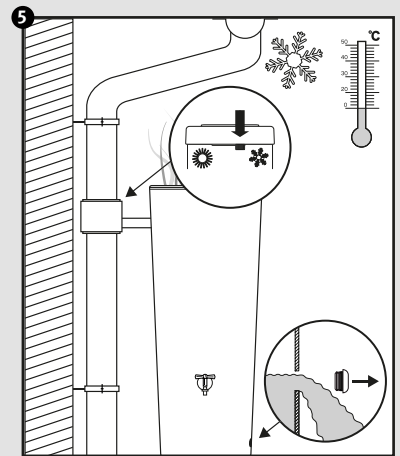

Vaso 2in1

- DE Wasserbehälter mit Pflanzschale
- FR Réservoir d'eau avec bac à plantes
- EN Water collector with plant cup
- ES Depósito con macetero
- IT Deposito presso macetero

- DE Aufstellanleitung
- FR Notice de montage
- EN Installation manual
- ES Instrucciones de montaje
- IT Istruzioni per l'installazione

www.4rain.de

Otto Graf GmbH Kunststoffherzeugnisse

Carl-Zeiss-Straße 2-6
DE-79331 Teningen
Tel.: +49 7641 589-0

GRAF Distribution S.A.R.L

45, route d'Ernolsheim
FR-67120 Dachstein-Gare
Tél.: +33 388 49-7310

GRAF IBERICA Tecnología del Plástico S.L.

Marquès Caldes de Montbui 114
ES-17003 Girona
Tel.: +34 972 913 767

Graf UK Ltd

Thorpe Way Industrial Estate
Banbury, Oxfordshire
UK-OX16 4SP
Tel.: +44 1608 661-500