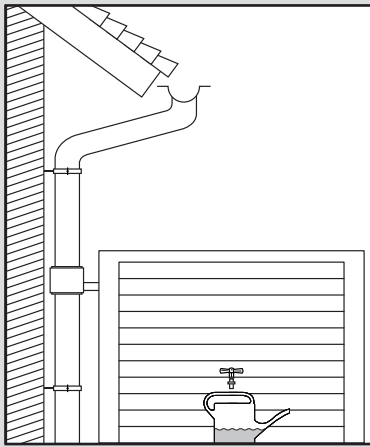

Woody

- DE Deko-Regenspeicher
- FR Cuve à eau décorative
- EN Decorative rainwater collector
- ES Función de macetero
- IT Serbatoi per acqua piovana decorati

- DE Aufstellenanleitung
- FR Notice de montage
- EN Installation manual
- ES Instrucciones de montaje
- IT Istruzioni per l'installazione