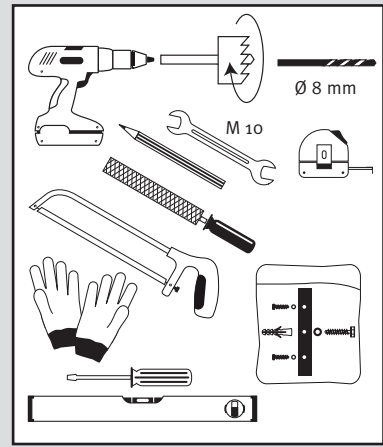

Woody

- DE Deko-Regenspeicher
- FR Cuve à eau décorative
- EN Decorative rainwater collector
- ES Función de macetero
- IT Serbatoi per acqua piovana decorati

- DE Aufstellenanleitung
- FR Notice de montage
- EN Installation manual
- ES Instrucciones de montaje
- IT Istruzioni per l'installazione