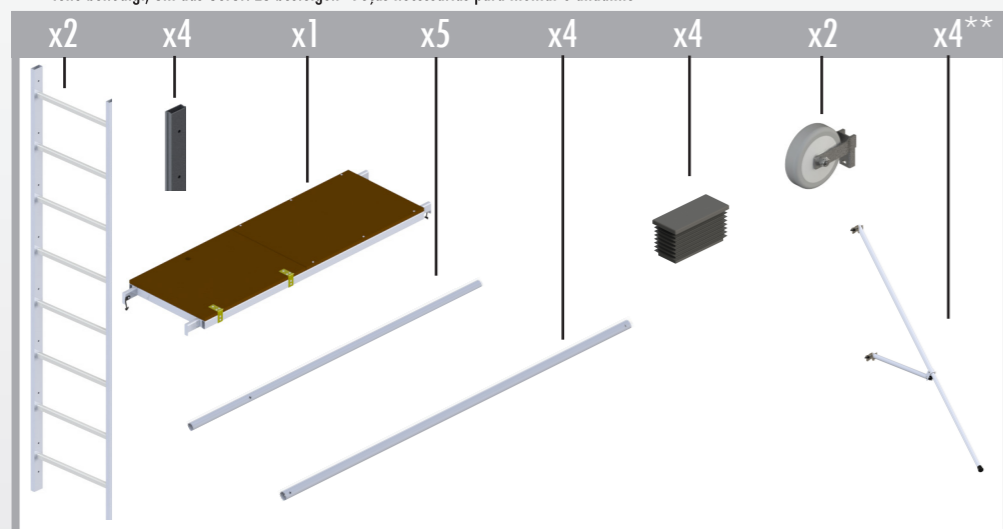

** A monter to rise - para montar - da montare - zu montieren - para ser montado