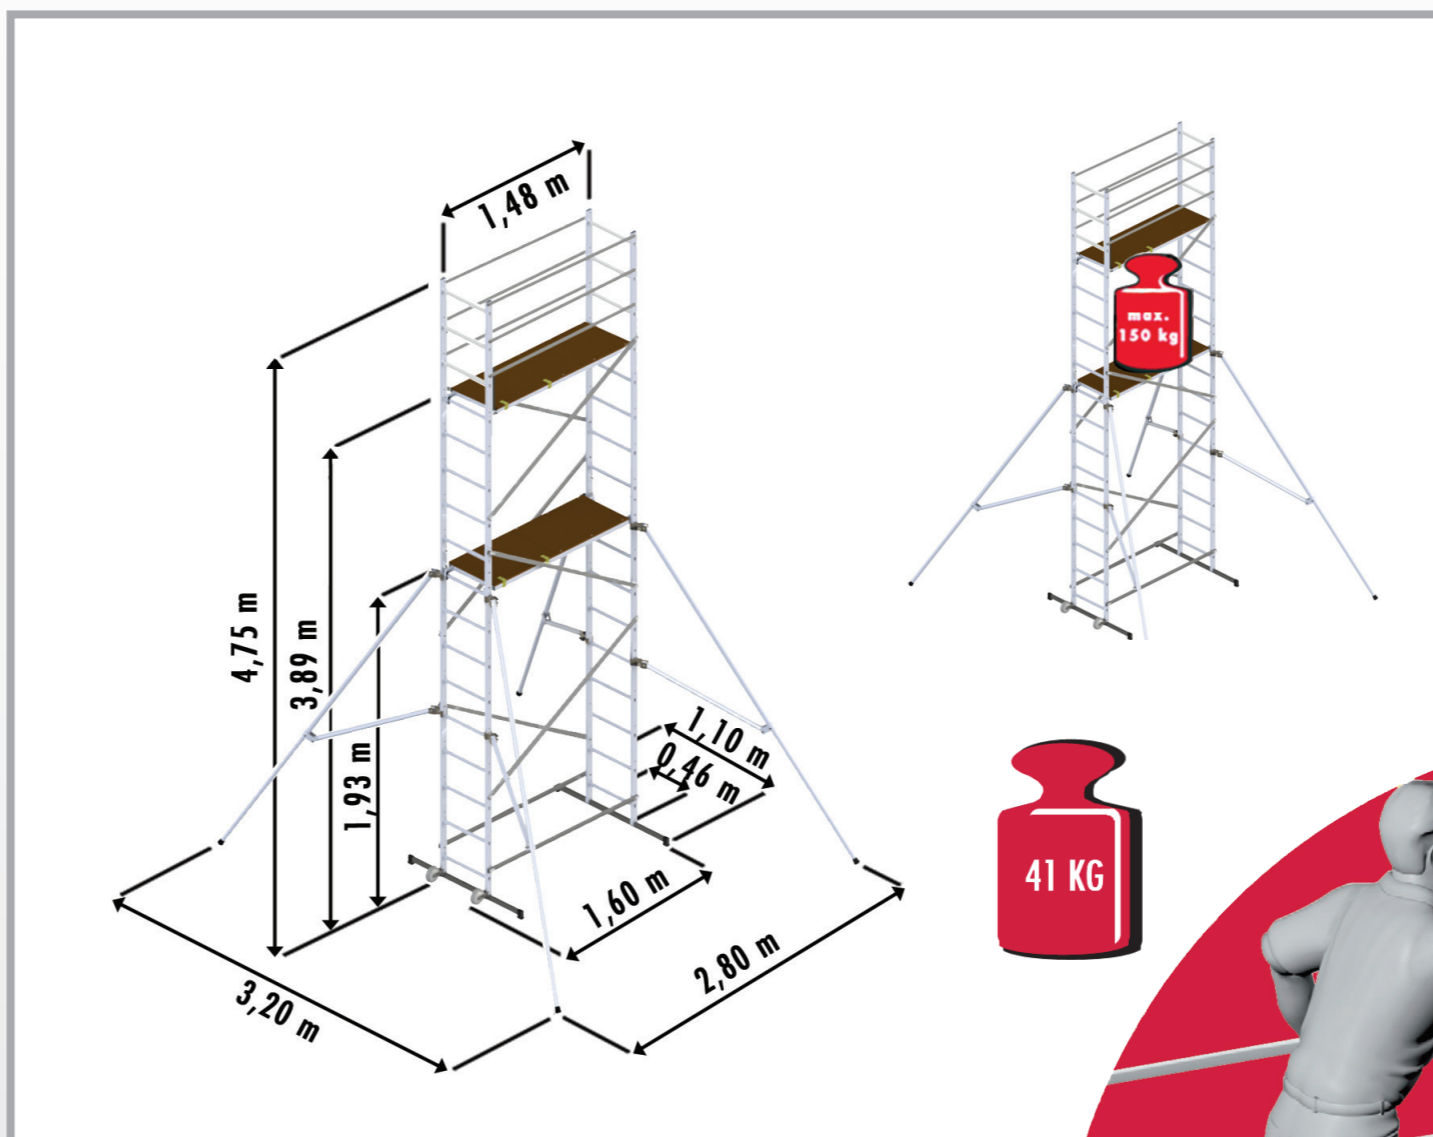

extension HobbyStep H6
estensione HobbyStep H6
subida HobbyStep H6
Erweiterung HobbyStep H6
elevação HobbyStep H6

Hobbystep Extension H6

Hailo France - 86300 La Chapelle Viviers - France - www.hailo.fr - info@hailo.de
Sous réserve de modifications techniques. Dimensions et poids sont donnés à titre indicatif.