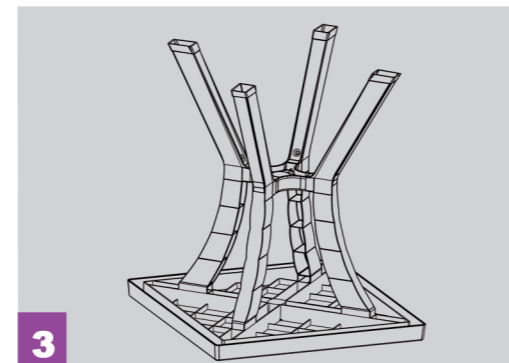

Plastica Alto Sele S.p.A.

TAVOLO dim. 60x60 cm

RIGOLETTO

IMPORTANTE, CONSERVARE PER FUTURE REFERENZE. LEGGERE ATTENTAMENTE

Tavolo RIGOLETTO in resina sintetica - Dim. 60X60Xh72 cm.
PLASTICA ALTO SELE S.p.A. | Zona Industriale, 18 - 84020 Oliveto Citra (SA) - Italia
Precauzioni D'uso: Posizionare in maniera stabile su un suolo rigido e piano
- Un parasole può essere utilizzato con un base separata
Manutenzione: Non utilizzare detergenti aggressivi
Condizioni D'uso del prodotto: Campeggio, Domestico o Collettività

WICHTIG FÜR SPÄTERE VERWENDUNG AUFBEWAHREN. LESEN SORGFÄLTIG.

Tisch RIGOLETTO in Kunstharz - Größe. 60X60Xh72 cm.
PLASTICA ALTO SELE S.p.A. | Zona Industriale, 18 - 84020 Oliveto Citra (SA) - Italien
Vorsichtsmaßnahmen: Platz in stabiler Weise auf einer festen und ebenen Untergrund
- Ein Sonnenschirm kann mit einer separaten Grundlage verwendet werden
Wartung des Produktes: Verwenden Sie keine Reinigungsmittel.
Verwendung des Produktes: Für Camping-, Wohn- und Community.

IMPORTANT KEEP FOR FUTURE REFERENCE. READ CAREFULLY

Table RIGOLETTO in synthetic resin - Dim. 60x60Xh72 cm.
PLASTICA ALTO SELE S.p.A. | Zona Industriale, 18 - 84020 Oliveto Citra (SA) - Italy
Precautions for use: Place in a stable manner on a firm and level ground
A sunshade could be mounted and be used with a separate base.
Maintenance of product: Do not use aggressive cleaners.
Terms of use of the product: For camping, domestic and collectivity.

NOTICE A CONSERVER A LIRE ATTENTIVEMENT