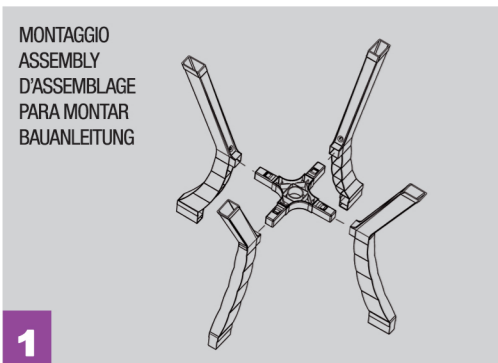

Plastica Alto Sele S.p.A.

TAVOLO dim. 60x60 cm

RIGOLETTO

IMPORTANTE, CONSERVARE PER FUTURE REFERENZE. LEGGERE ATTENTAMENTE

Tavolo RIGOLETTO in resina sintetica - Dim. 60X60Xh72 cm.
PLASTICA ALTO SELE S.p.A. | Zona Industriale, 18 - 84020 Oliveto Citra (SA) - Italia
Precauzioni D'uso: Posizionare in maniera stabile su un suolo rigido e piano
- Un parasole può essere utilizzato con un base separata
Manutenzione: Non utilizzare detergenti aggressivi
Condizioni D'uso del prodotto: Campeggio, Domestico o Collettività

WICHTIG FÜR SPÄTERE VERWENDUNG AUFBEWAHREN. LESEN SORGFÄLTIG.

Tisch RIGOLETTO in Kunstharz - Größe. 60X60Xh72 cm.
PLASTICA ALTO SELE S.p.A. | Zona Industriale, 18 - 84020 Oliveto Citra (SA) - Italien
Vorsichtsmaßnahmen: Platz in stabiler Weise auf einer festen und ebenen Untergrund
- Ein Sonnenschirm kann mit einer separaten Grundlage verwendet werden
Wartung des Produktes: Verwenden Sie keine Reinigungsmittel.
Verwendung des Produktes: Für Camping-, Wohn- und Community.

IMPORTANT KEEP FOR FUTURE REFERENCE. READ CAREFULLY

Table RIGOLETTO in synthetic resin - Dim. 60x60Xh72 cm.
PLASTICA ALTO SELE S.p.A. | Zona Industriale, 18 - 84020 Oliveto Citra (SA) - Italy
Precautions for use: Place in a stable manner on a firm and level ground
A sunshade could be mounted and be used with a separate base.
Maintenance of product: Do not use aggressive cleaners.
Terms of use of the product: For camping, domestic and collectivity.

NOTICE A CONSERVER A LIRE ATTENTIVEMENT