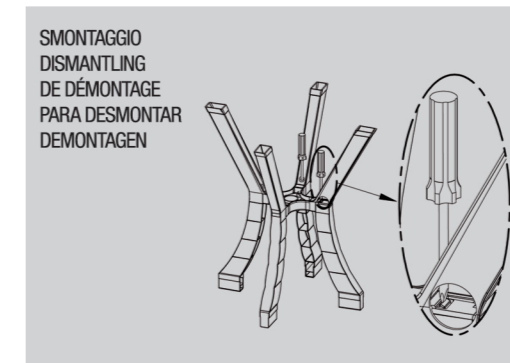

**IMPORTANTE, CONSERVAR PARA FUTURAS REFERENCIAS. LEER ATENTAMENTE.**

Mesa RIGOLETTO en resina sintética - Dim. 60x60Xh72 cm.  
PLASTICA ALTO SELE S.p.A. | Zona Industriale, 18 - 84020 Oliveto Citra (SA) - Italia  
Precauciones: Para ser colocado de manera estable sobre una superficie firme y nivelada - Un parasol puede ser montado y debe ser usado con una base separada.  
Mantenimiento del producto: No utilizar detergentes agresivos.  
Uso del producto: Para camping, uso doméstico y de la comunidad.

3

4

SMONTAGGIO  
DISMANTLING  
DE DÉMONTAGE  
PARA DESMONTAR  
DEMONTAGEN