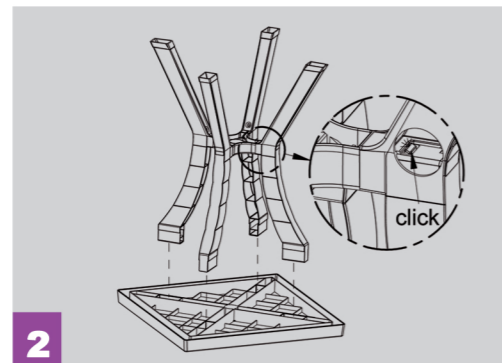

Plastica Alto Sele S.p.A.

TAVOLO dim. 60x60 cm

RIGOLETTO

IMPORTANTE, CONSERVARE PER FUTURE REFERENZE. LEGGERE ATTENTAMENTE

Tavolo RIGOLETTO in resina sintetica - Dim. 60X60Xh72 cm.
PLASTICA ALTO SELE S.p.A. | Zona Industriale, 18 - 84020 Oliveto Citra (SA) - Italia
Precauzioni D'uso: Posizionare in maniera stabile su un suolo rigido e piano
- Un parasole può essere utilizzato con un base separata
Manutenzione: Non utilizzare detergenti aggressivi
Condizioni D'uso del prodotto: Campeggio, Domestico o Collettività

WICHTIG FÜR SPÄTERE VERWENDUNG AUFBEWAHREN. LESEN SORGFÄLTIG.

Tisch RIGOLETTO in Kunstharz - Größe. 60X60Xh72 cm.
PLASTICA ALTO SELE S.p.A. | Zona Industriale, 18 - 84020 Oliveto Citra (SA) - Italien
Vorsichtsmaßnahmen: Platz in stabiler Weise auf einer festen und ebenen Untergrund
- Ein Sonnenschirm kann mit einer separaten Grundlage verwendet werden
Wartung des Produktes: Verwenden Sie keine Reinigungsmittel.
Verwendung des Produktes: Für Camping-, Wohn- und Community.

IMPORTANT KEEP FOR FUTURE REFERENCE. READ CAREFULLY

Table RIGOLETTO in synthetic resin - Dim. 60x60Xh72 cm.
PLASTICA ALTO SELE S.p.A. | Zona Industriale, 18 - 84020 Oliveto Citra (SA) - Italy
Precautions for use: Place in a stable manner on a firm and level ground
A sunshade could be mounted and be used with a separate base.
Maintenance of product: Do not use aggressive cleaners.
Terms of use of the product: For camping, domestic and collectivity.

NOTICE A CONSERVER A LIRE ATTENTIVEMENT