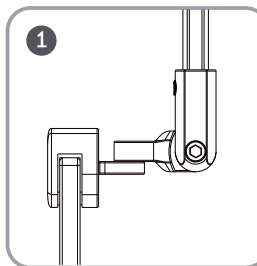

RO Montaj

EN Assembly

B

28

| EAN CODE | COLOR |
|---------------|--------------|
| 3276000334224 | SILVER |
| 3276000334231 | WHITE |
| 3276000334248 | BLACK |
| 3276000334255 | NICKEL BRUSH |

B

FR Montage

ES Montaje