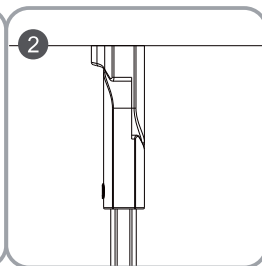

RO Montaj

EN Assembly

B

28

| EAN CODE | COLOR |
|---------------|--------------|
| 3276000334224 | SILVER |
| 3276000334231 | WHITE |
| 3276000334248 | BLACK |
| 3276000334255 | NICKEL BRUSH |

B

FR Montage

ES Montaje