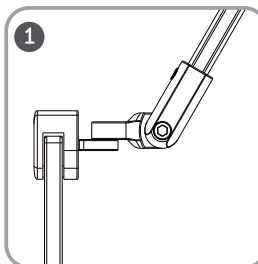

RO Montaj

EN Assembly

B

28

| EAN CODE | COLOR |
|---------------|--------------|
| 3276000334224 | SILVER |
| 3276000334231 | WHITE |
| 3276000334248 | BLACK |
| 3276000334255 | NICKEL BRUSH |

B

FR Montage

ES Montaje