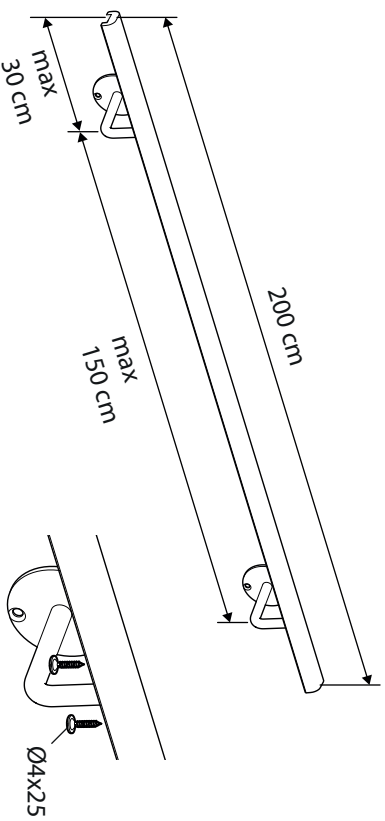

Fixacions murales no incluses.
Fijaciones de pared no incluidas.
Fijações murais não incluídas.
Materiale di fissaggio murale non incluso.
Δεν περιλαμβάνονται οι τακτοί πριτσίνες από
ερξωτός από το ίδιο
Uchwytu ściennie nie są zawarte w zestawie.
Настенные крепления, не включены в
комплект.
Настінні кріплення, не включені в комплект.
Montaži na zidu niso vključeni.
Wall fasteners are not included.