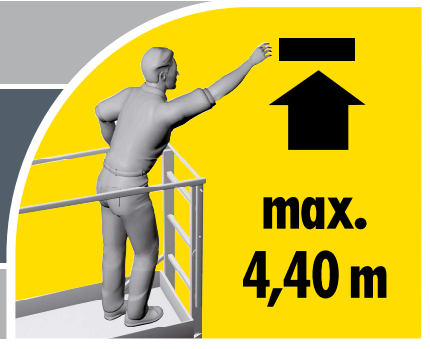

ATTENTION! APPLIQUER
LES INSTRUCTIONS
DE MONTAGE SUR LE PLATEAU

BITTE KLEBEN SIE DIE
MONTAGEANLEITUNG AUF DIE
UNTERSEITE DER PLATTFORM

PLEASE STICK THE ASSEMBLY
INSTRUCTIONS ON THE LOWER
SIDE OF THE PLATFORM

¡ATENCIÓN! APLICAR LAS
INSTRUCCIONES DE MONTAJE
DEBAJO DE LA PLATAFORMA

ATTENZIONE! APPLICARE LE ISTRUZIONI
DI MONTAGGIO SULLA PARTE BASSA
DEL PIANALE DELLA BOTOLA

ATENÇÃO! APLICAR AS
INSTRUÇÕES DE MONTAGEM
EMBAIXO DA PLATAFORMA