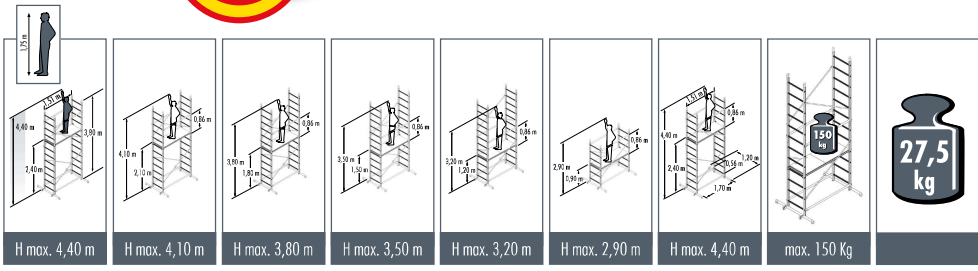

**MONTAGE
CHRONO!**
Schnelle Montage • Fast assembling • Montaje
rápido • Montaggio rapido • Montagem rápida

5 Jahre Garantie
Years Warranty
Ans de garantie

NF E85-200

Pour en savoir plus:
www.quelquesmetres.fr

FA500HF

9475-821

3 700867 906091

Compatible avec réhausse Hailo Fast & Lock 7 pour une hauteur max 6.80 m - VENDUE SÉPARÉMENT

Hailo Fast & Lock 5

Échafaudage aluminium multifonctions • Aluminium-Multifunktionsgerüst
Aluminium multipurpose scaffolding • Andamio multifuncional de aluminio
Trabattello multifunzione in alluminio • Andaime multifunções de alumínio