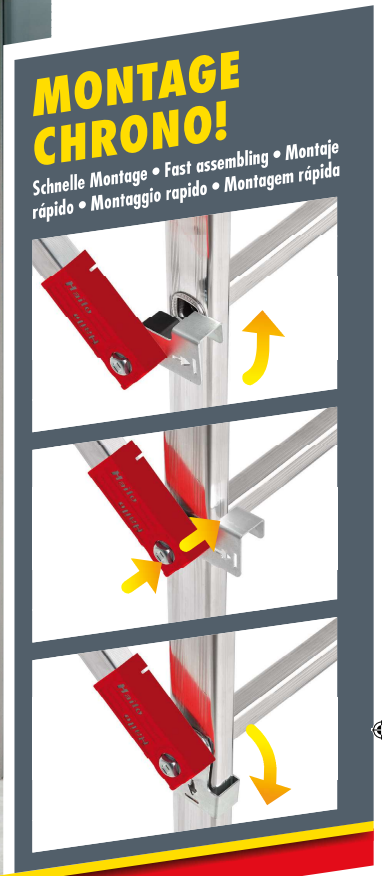

ATTENTION! APPLIQUER
LES INSTRUCTIONS
DE MONTAGE SUR LE PLATEAU

BITTE KLEBEN SIE DIE
MONTAGEANLEITUNG AUF DIE
UNTERSEITE DER PLATTFORM

PLEASE STICK THE ASSEMBLY
INSTRUCTIONS ON THE LOWER
SIDE OF THE PLATFORM

¡ATENCIÓN! APLICAR LAS
INSTRUCCIONES DE MONTAJE
DEBAJO DE LA PLATAFORMA

ATTENZIONE! APPLICARE LE ISTRUZIONI
DI MONTAGGIO SULLA PARTE BASSA
DEL PIANALE DELLA BOTOLA

ATENÇÃO! APLICAR AS
INSTRUÇÕES DE MONTAGEM
EMBAIXO DA PLATAFORMA