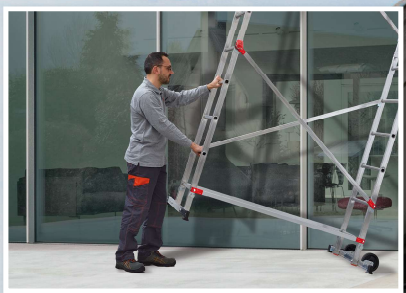

ATTENTION! APPLIQUER
LES INSTRUCTIONS
DE MONTAGE SUR LE PLATEAU

BITTE KLEBEN SIE DIE
MONTAGEANLEITUNG AUF DIE
UNTERSEITE DER PLATTFORM

PLEASE STICK THE ASSEMBLY
INSTRUCTIONS ON THE LOWER
SIDE OF THE PLATFORM

¡ATENCIÓN! APLICAR LAS
INSTRUCCIONES DE MONTAJE
DEBAJO DE LA PLATAFORMA

ATTENZIONE! APPLICARE LE ISTRUZIONI
DI MONTAGGIO SULLA PARTE BASSA
DEL PIANALE DELLA BOTOLA

ATENÇÃO! APLICAR AS
INSTRUÇÕES DE MONTAGEM
EMBAIXO DA PLATAFORMA