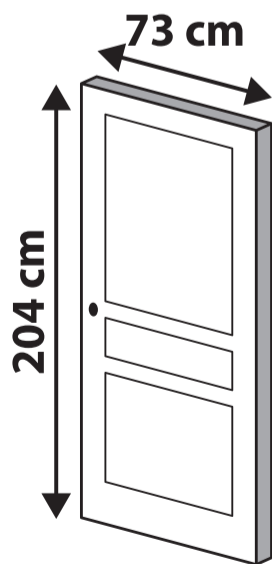

LALI

BLOC PORTE
AJUSTABLE 73CM
POUSSANT DROIT

LALI

BLOC PORTE AJUSTABLE 73CM
POUSSANT DROIT

2
GARANTIE
2 ANS

2
GARANTIE
2 ANS

Puertas Dile SL
Poligono Inasa - C/ Aralar, 9
31860 Irurzun (Navarra)

*Information sur le niveau d'émission de substances volatiles dans l'air intérieur, présentant un risque de toxicité par inhalation, sur une échelle de classe allant de A+ (très faibles émissions) à C (fortes émissions).