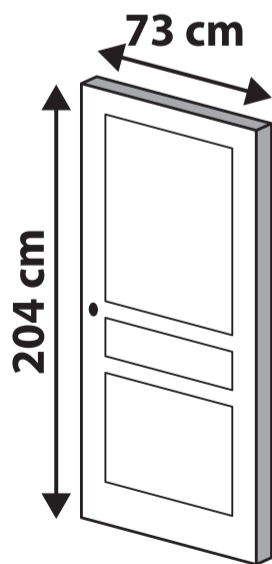

LALI

BLOC PORTE
AJUSTABLE 73CM
POUSSANT GAUCHE

LALI

BLOC PORTE AJUSTABLE 73CM
POUSSANT GAUCHE

2
GARANTIE
2 ANS

Poussant gauche

Joint d'isolation
acoustique

Porte finie

Bati ajustable
pour cloison de 50 à 100mm

80135927

Existe en bloc
porte

Existe en
porte seule
pour système
coulissant

2
GARANTIE
2 ANS

Puertas Dile SL
Polígono Inasa - C/ Aralar, 9
31860 Irurzun (Navarra)

ÉMISSIONS DANS L'AIR INTÉRIEUR*