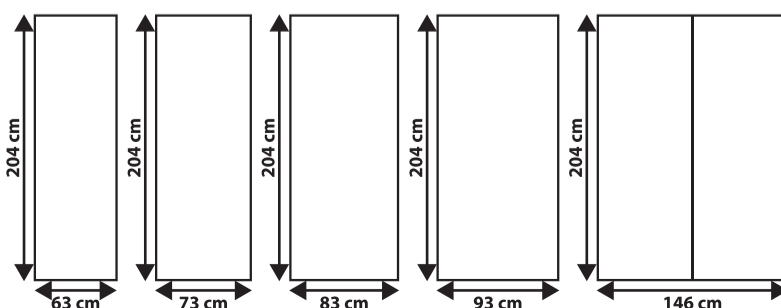

LALI

BLOC PORTE
AJUSTABLE 73CM
POUSSANT GAUCHE

LALI

BLOC PORTE AJUSTABLE 73CM
POUSSANT GAUCHE

2
GARANTIE
2 ANS

Poussant gauche

Joint d'isolation
acoustique

Porte finie

Bati ajustable
pour cloison de 50 à 100mm

80135927

Existe en bloc
porte

Existe en
porte seule
pour système
coulissant

2
GARANTIE
2 ANS

Puertas Dile SL
Polígono Inasa - C/ Aralar, 9
31860 Irurzun (Navarra)

ÉMISSIONS DANS L'AIR INTÉRIEUR*