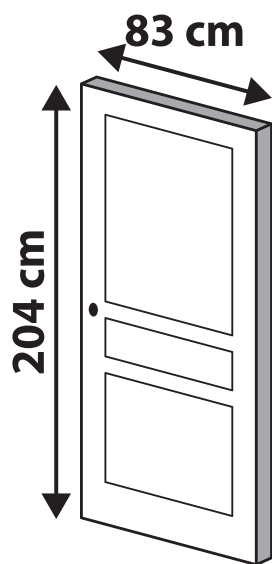

# LALI

BLOC PORTE  
AJUSTABLE 83CM  
POUSSANT DROIT

# LALI

BLOC PORTE AJUSTABLE 83CM  
POUSSANT DROIT

**2**  
GARANTIE  
2 ANS

**2**  
GARANTIE  
2 ANS

Puertas Dile SL  
Poligono Inasa - C/ Aralar, 9  
31860 Irurzun (Navarra)

ÉMISSIONS DANS L'AIR INTÉRIEUR\*