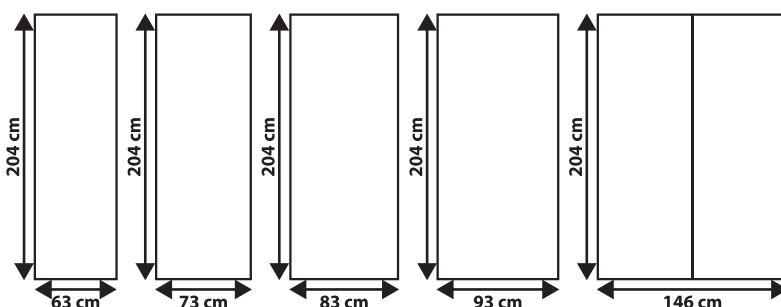

2
GARANTIE
2 ANS

Puertas Dile SL
Poligono Inasa - C/ Aralar, 9
31860 Irurzun (Navarra)

ÉMISSIONS DANS L'AIR INTÉRIEUR*

*Information sur le niveau d'émission de substances volatiles dans l'air intérieur, présentant un risque de toxicité par inhalation, sur une échelle de classe allant de A+ (très faibles émissions) à C (fortes émissions).

80135928

8 435248 502221

Existe en bloc porte

Existe en porte seule pour système coulissant