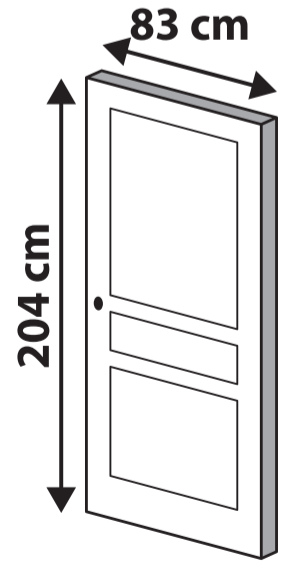

# LALI

BLOC PORTE  
AJUSTABLE 83CM  
POUSSANT GAUCHE

# LALI

BLOC PORTE AJUSTABLE 83CM  
POUSSANT GAUCHE

**2**  
GARANTIE  
2 ANS

**2**  
GARANTIE  
2 ANS

Puertas Dile SL  
Poligono Inasa - C/ Aralar, 9  
31860 Irurzun (Navarra)

\*Information sur le niveau d'émission de substances volatiles dans l'air intérieur, présentant un risque de toxicité par inhalation, sur une échelle de classe allant de A+ (très faibles émissions) à C (fortes émissions).