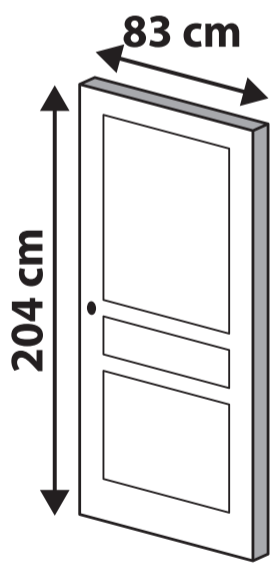

# LALI

BLOC PORTE  
AJUSTABLE 83CM  
POUSSANT GAUCHE

# LALI

BLOC PORTE AJUSTABLE 83CM  
POUSSANT GAUCHE

**2**  
GARANTIE  
2 ANS

**2**  
GARANTIE  
2 ANS

Puertas Dile SL  
Poligono Inasa - C/ Aralar, 9  
31860 Irurzun (Navarra)

\*Information sur le niveau d'émission de substances volatiles dans l'air intérieur, présentant un risque de toxicité par inhalation, sur une échelle de classe allant de A+ (très faibles émissions) à C (fortes émissions).