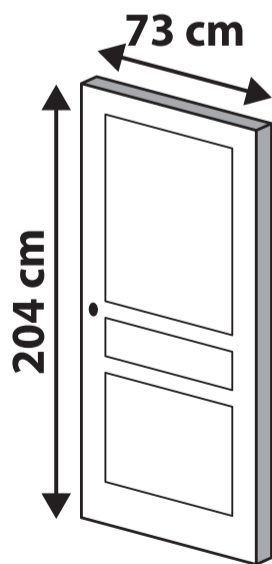

LALI

BLOC PORTE 73CM
POUSSANT DROIT
HUISSERIE 72

LALI

BLOC PORTE 73CM
POUSSANT DROIT
HUISSERIE 72

2
GARANTIE
2 ANS

2
GARANTIE
2 ANS

Puertas Dile SL
Poligono Inasa - C/ Aralar, 9
31860 Irurzun (Navarra)

*Information sur le niveau d'émission de substances volatiles dans l'air intérieur, présentant un risque de toxicité par inhalation, sur une échelle de classe allant de A+ (très faibles émissions) à C (fortes émissions).