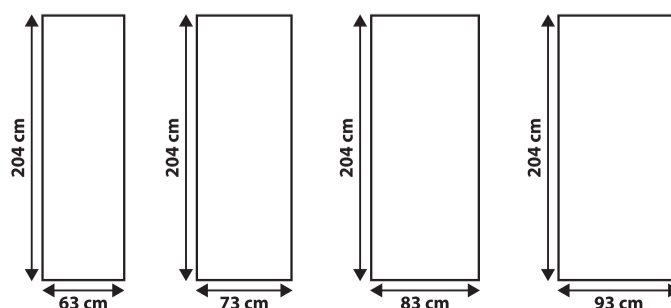

80135934

8 435248 502023

Existe en bloc porte

Existe en porte
seule pour système
coulissant