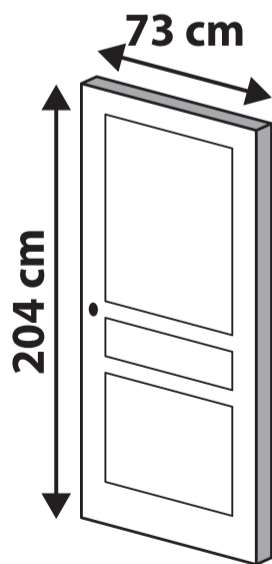

LALI

BLOC PORTE 73CM
POUSSANT GAUCHE
HUISSERIE 72

LALI

BLOC PORTE 73CM
POUSSANT GAUCHE
HUISSERIE 72

2
GARANTIE
2 ANS

2
GARANTIE
2 ANS

Puertas Dile SL
Poligono Inasa - C/ Aralar, 9
31860 Irurzun (Navarra)

ÉMISSIONS DANS L'AIR INTÉRIEUR*