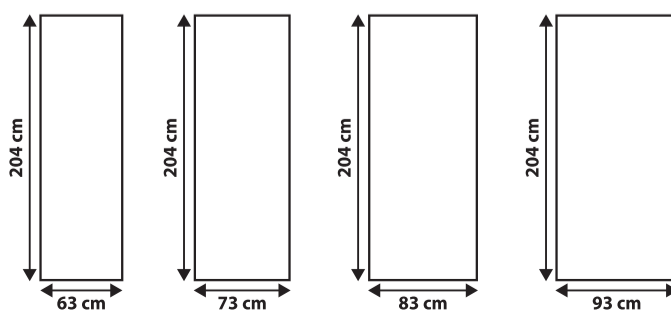

80135936

8 435248 502047

Existe en bloc porte

Existe en porte
seule pour système
coulissant