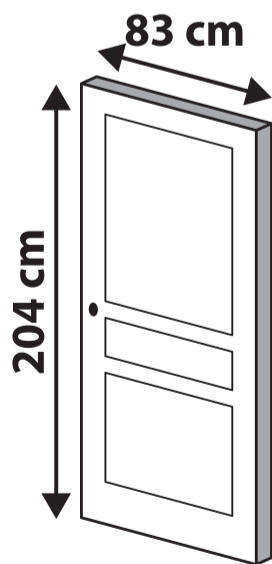

LALI

BLOC PORTE 83CM
POUSSANT DROIT
HUISSERIE 72

LALI

BLOC PORTE 83CM
POUSSANT DROIT
HUISSERIE 72

2
GARANTIE
2 ANS

2
GARANTIE
2 ANS

Puertas Dile SL
Poligono Inasa - C/ Aralar, 9
31860 Irurzun (Navarra)

*Information sur le niveau d'émission de substances volatiles dans l'air intérieur, présentant un risque de toxicité par inhalation, sur une échelle de classe allant de A+ (très faibles émissions) à C (fortes émissions).