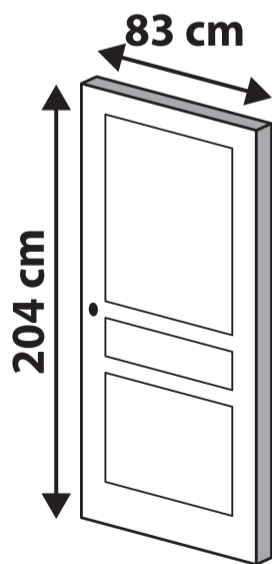

LALI

BLOC PORTE 83CM
POUSSANT GAUCHE
HUISSERIE 72

LALI

BLOC PORTE 83CM
POUSSANT GAUCHE
HUISSERIE 72

2
GARANTIE
2 ANS

2
GARANTIE
2 ANS

Puertas Dile SL
Poligono Inasa - C/ Aralar, 9
31860 Irurzun (Navarra)

ÉMISSIONS DANS L'AIR INTÉRIEUR*