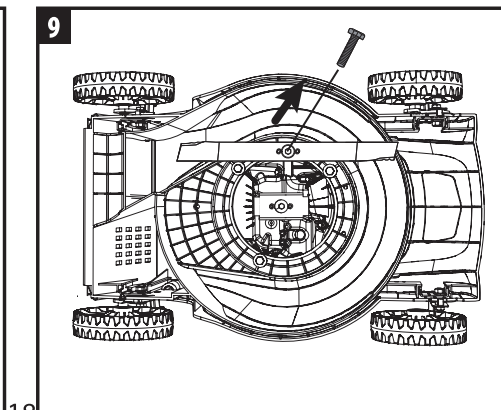

FR Hivernage ES Durante el invierno PT Preparação para o inverno IT Rimessaggio
EL Αποθήκευση το χειμώνα PL Przechowywanie RU Зимний период KZ Қысқы сақтау
UA Зимовий період RO Păstrare pe perioada iernii BR Hibernação EN Winter storage