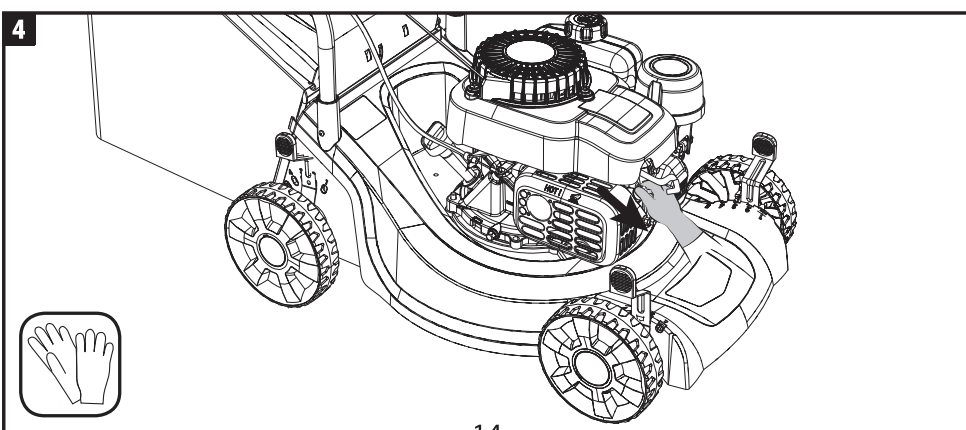

FR Entretien ES Mantenimiento PT Serviço IT Manutenzione EL Συντήρηση
PL Konserwacja RU Уход KZ Және техникалық қызмет көрсету UA Догляд
RO Întreținere BR Manutenção EN Maintenance