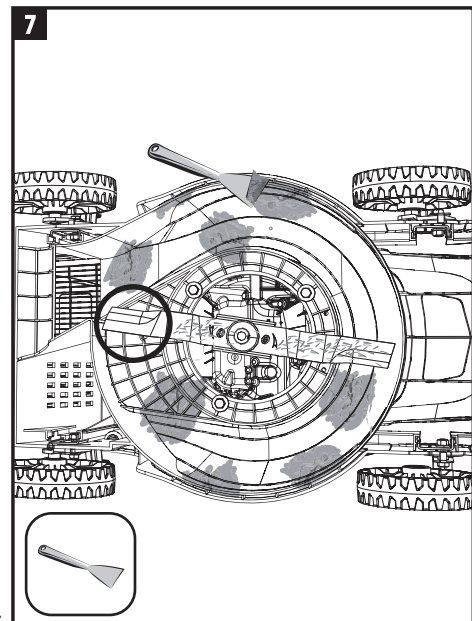

FR Entretien ES Mantenimiento PT Serviço IT Manutenzione EL Συντήρηση
PL Konserwacja RU Уход KZ Және техникалық қызмет көрсету UA Догляд
RO Întreținere BR Manutenção EN Maintenance