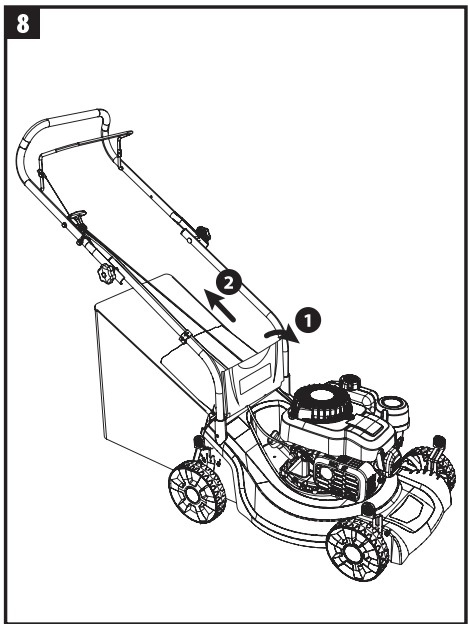

FR Utilisation ES Utilización PT Utilização IT Uso EL χρήση
PL użytkowania RU эксплуатации KZ Пайдалану UA використання
RO utilizare BR Utilização EN Use