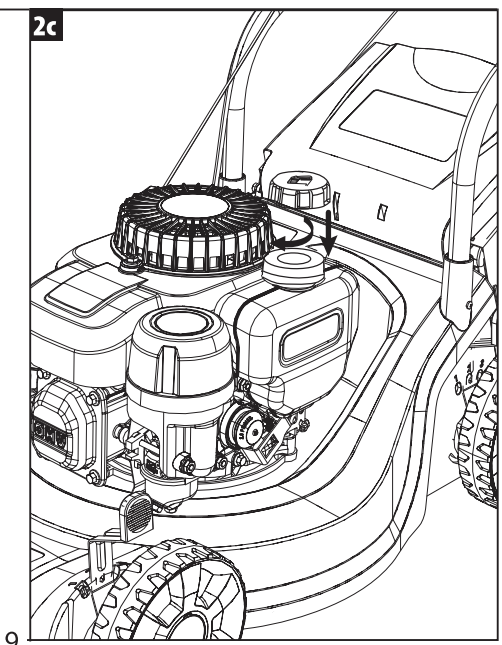

FR Utilisation	ES Utilización	PT Utilização	IT Uso	EL χρήση
PL użytkowania	RU эксплуатации	KZ Пайдалану	UA використання	
RO utilizare	BR Utilização	EN Use		

8

FR Utilisation	ES Utilización	PT Utilização	IT Uso	EL χρήση
PL użytkowania	RU эксплуатации	KZ Пайдалану	UA використання	
RO utilizare	BR Utilização	EN Use		

9