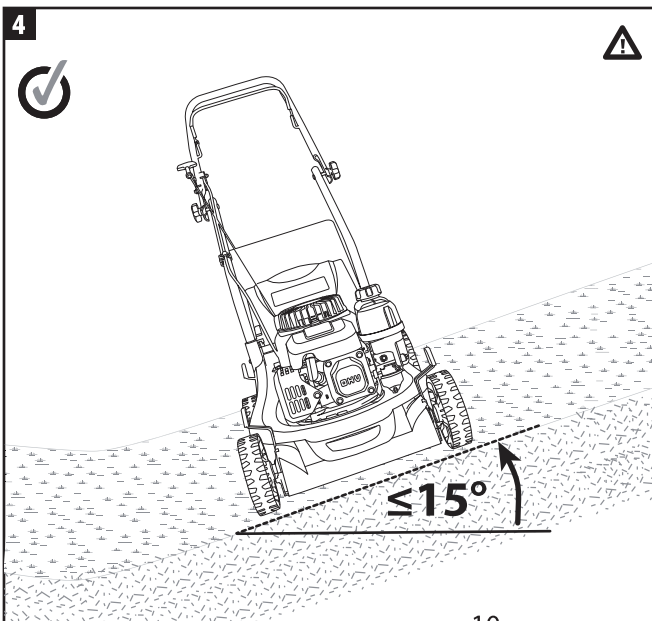

FR Utilisation	ES Utilización	PT Utilização	IT Uso	EL χρήση
PL użytkowania	RU эксплуатации	KZ Пайдалану	UA використання	
RO utilizare	BR Utilização	EN Use