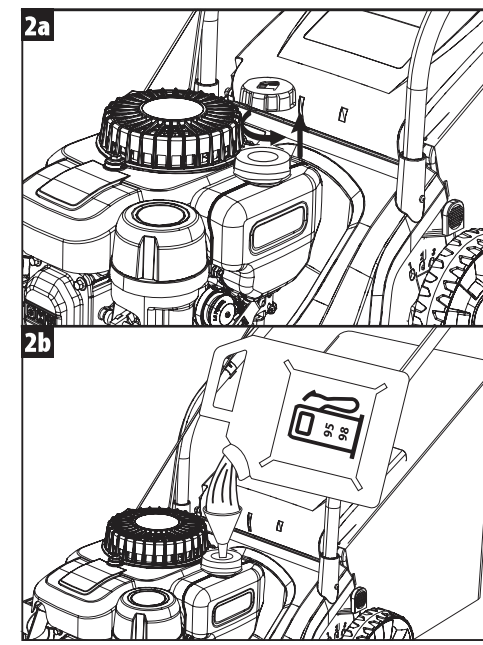

FR Utilisation	ES Utilización	PT Utilização	IT Uso	EL χρήση
PL użytkowania	RU эксплуатации	KZ Пайдалану	UA використання	
RO utilizare	BR Utilização	EN Use		

8

FR Utilisation	ES Utilización	PT Utilização	IT Uso	EL χρήση
PL użytkowania	RU эксплуатации	KZ Пайдалану	UA використання	
RO utilizare	BR Utilização	EN Use		

9