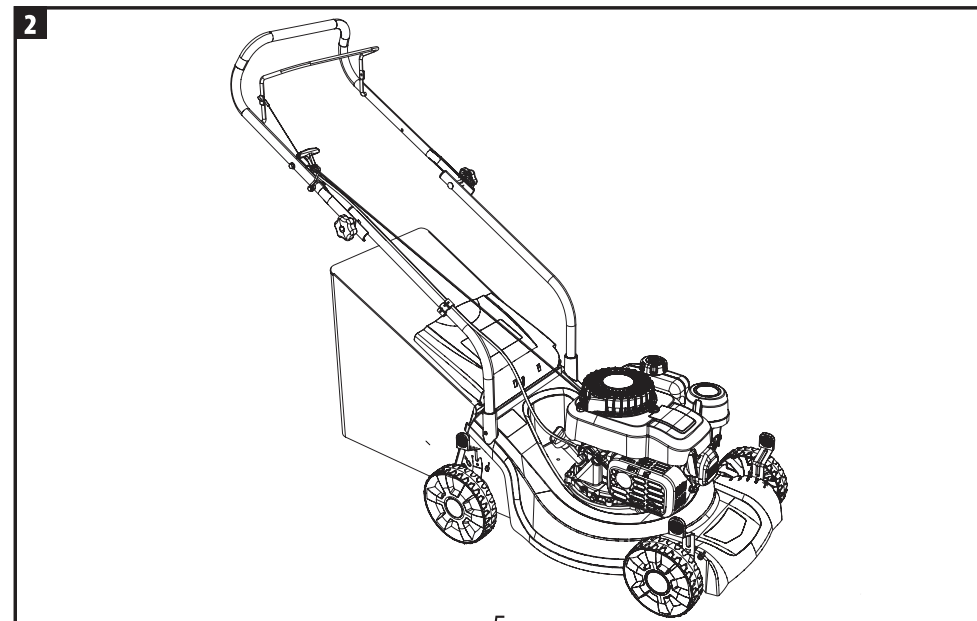

FR Préparation ES Preparación PT Preparação IT Preparazione EL Προετοιμασία
PL Przygotowanie RU Подготовка KZ Дайындау UA Підготування
RO Pregătire BR Preparaçao EN Preparation