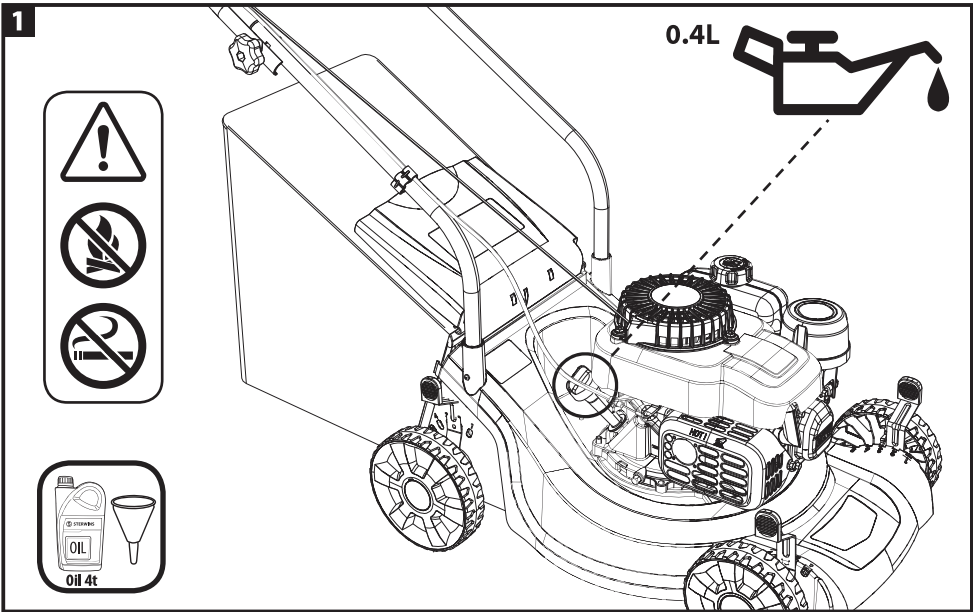

FR Utilisation	ES Utilización	PT Utilização	IT Uso	EL χρήση
PL użytkowania	RU эксплуатации	KZ Пайдалану	UA використання	
RO utilizare	BR Utilização	EN Use		

8

FR Utilisation	ES Utilización	PT Utilização	IT Uso	EL χρήση
PL użytkowania	RU эксплуатации	KZ Пайдалану	UA використання	
RO utilizare	BR Utilização	EN Use