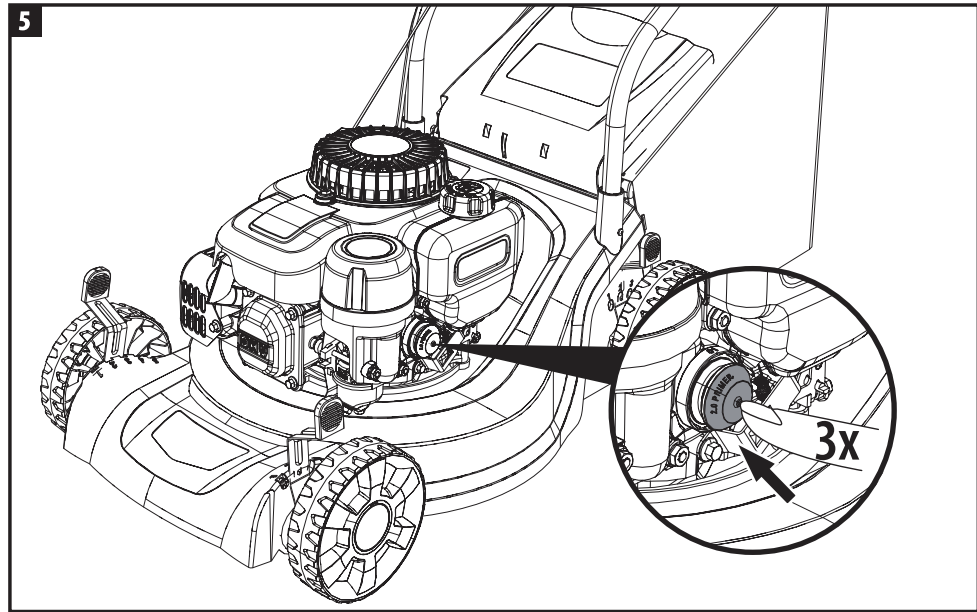

FR Utilisation	ES Utilización	PT Utilização	IT Uso	EL χρήση
PL użytkowania	RU эксплуатации	KZ Пайдалану	UA використання	
RO utilizare	BR Utilização	EN Use