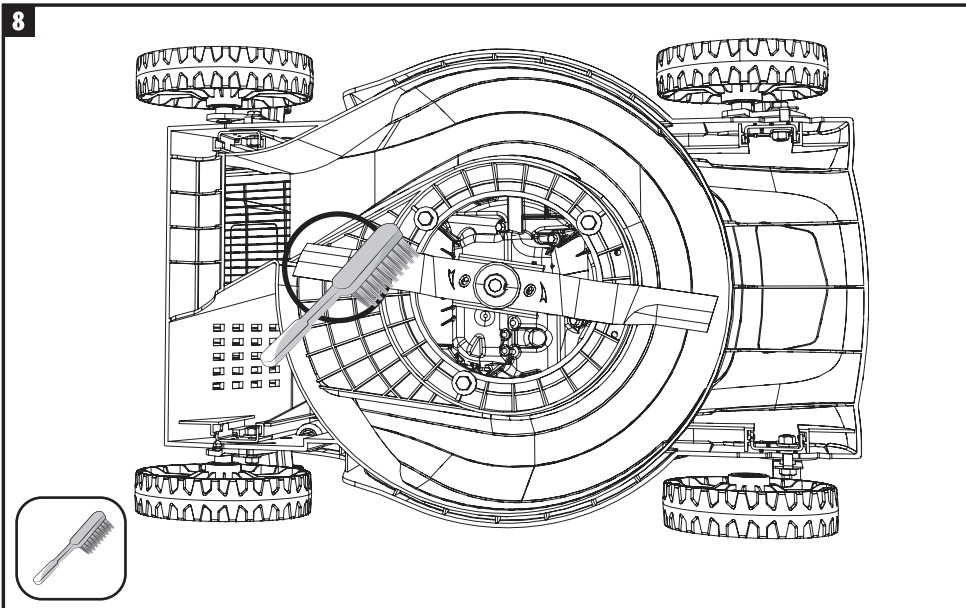

FR Entretien ES Mantenimiento PT Serviço IT Manutenzione EL Συντήρηση
PL Konserwacja RU Уход KZ Және техникалық қызмет көрсету UA Догляд
RO Întreținere BR Manutenção EN Maintenance