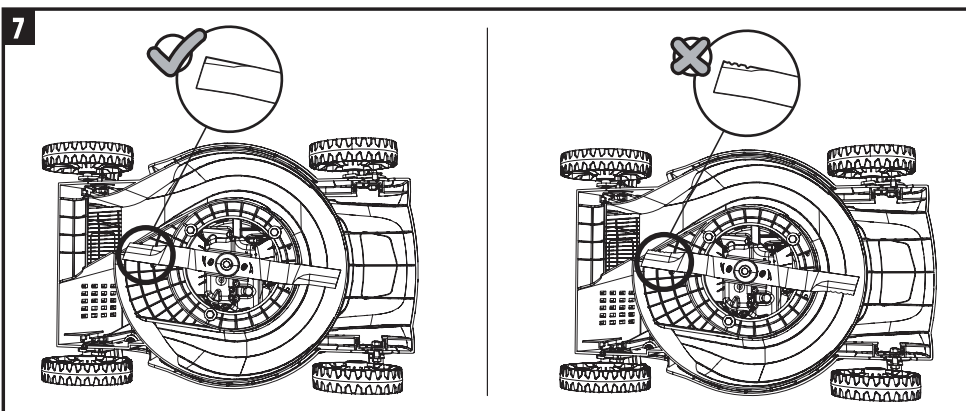

FR Hivernage ES Durante el invierno PT Preparação para o inverno IT Rimessaggio
EL Αποθήκευση το χειμώνα PL Przechowywanie RU Зимний период KZ Қысқы сақтау
UA Зимовий період RO Păstrare pe perioada iernii BR Hibernação EN Winter storage