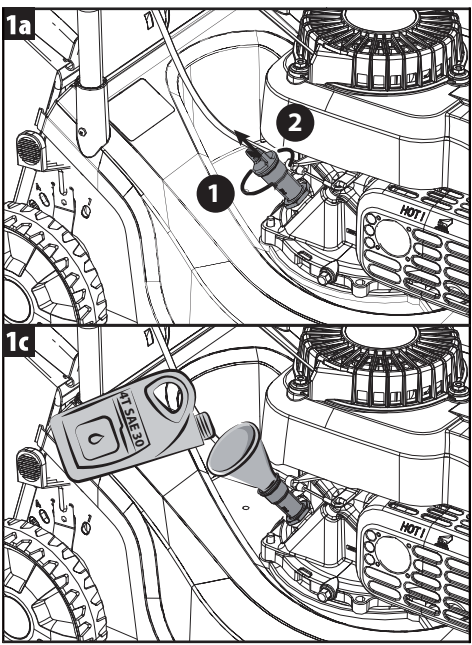

FR Utilisation	ES Utilización	PT Utilização	IT Uso	EL χρήση
PL użytkowania	RU эксплуатации	KZ Пайдалану	UA використання	
RO utilizare	BR Utilização	EN Use		

8

FR Utilisation	ES Utilización	PT Utilização	IT Uso	EL χρήση
PL użytkowania	RU эксплуатации	KZ Пайдалану	UA використання	
RO utilizare	BR Utilização	EN Use