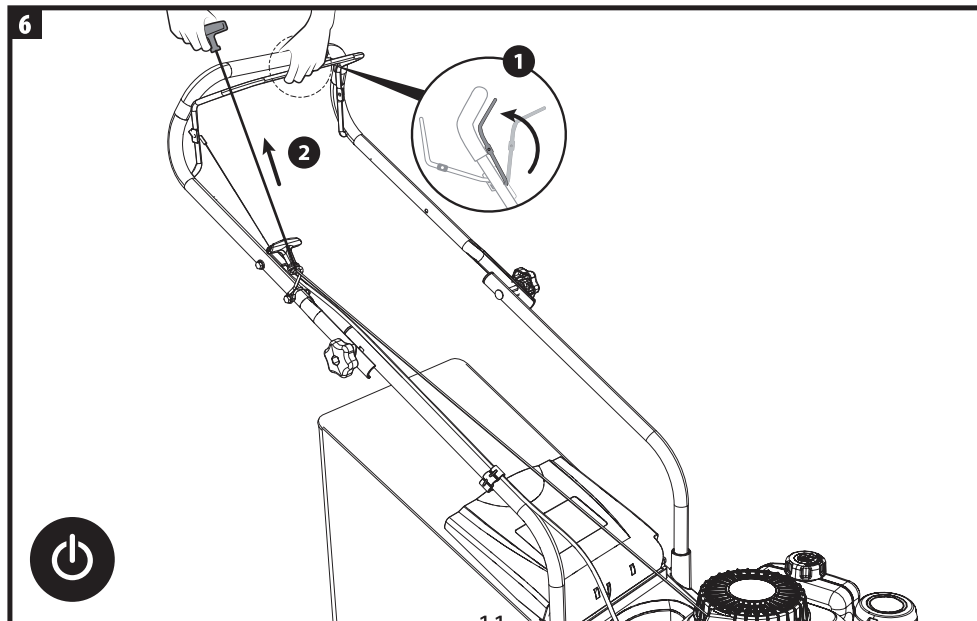

FR Utilisation	ES Utilización	PT Utilização	IT Uso	EL χρήση
PL użytkowania	RU эксплуатации	KZ Пайдалану	UA використання	
RO utilizare	BR Utilização	EN Use