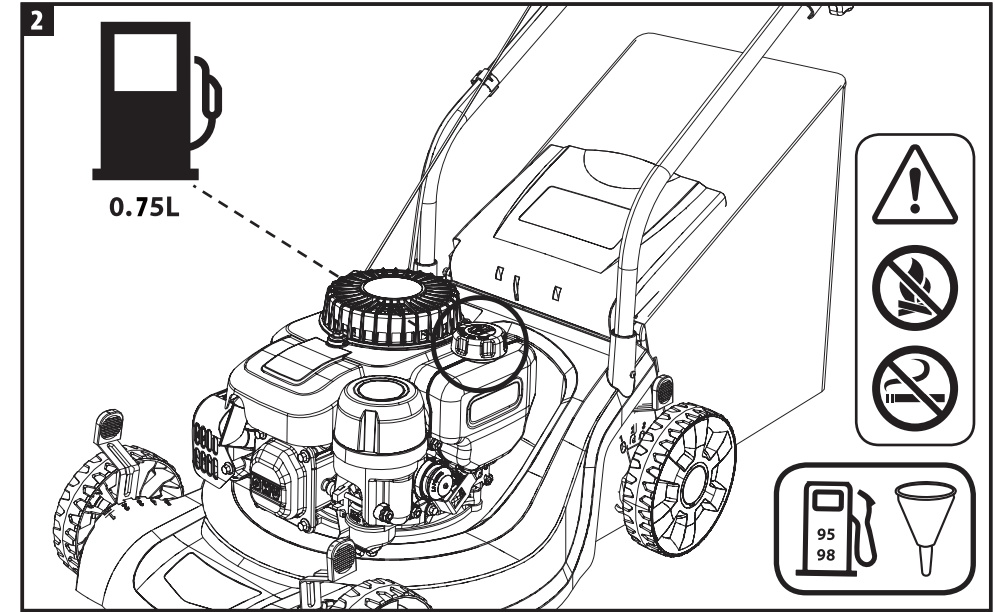

FR Utilisation	ES Utilización	PT Utilização	IT Uso	EL χρήση
PL użytkowania	RU эксплуатации	KZ Пайдалану	UA використання	
RO utilizare	BR Utilização	EN Use		

8

FR Utilisation	ES Utilización	PT Utilização	IT Uso	EL χρήση
PL użytkowania	RU эксплуатации	KZ Пайдалану	UA використання	
RO utilizare	BR Utilização	EN Use		

9