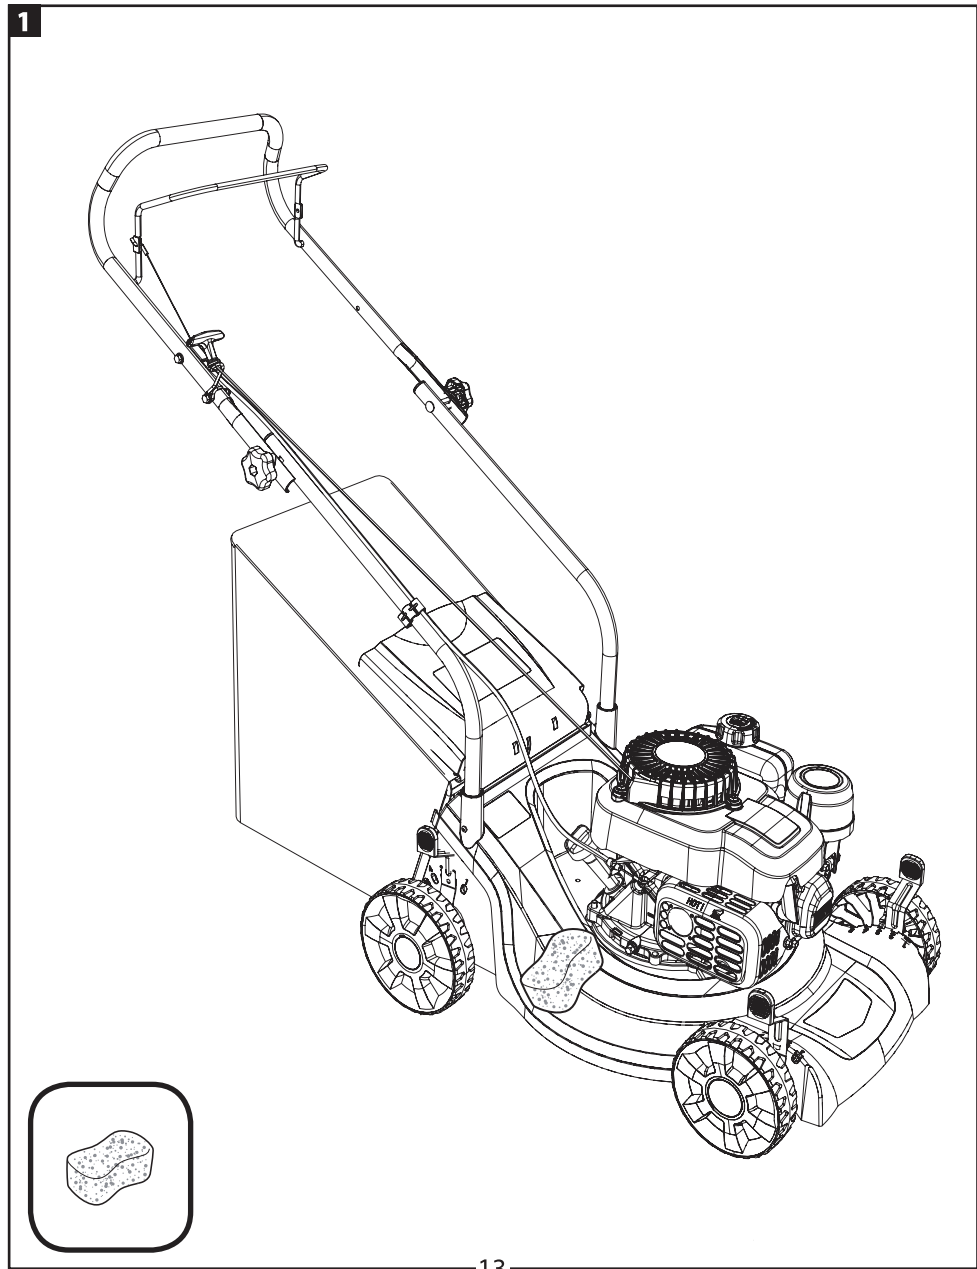

FR Entretien ES Mantenimiento PT Serviço IT Manutenzione EL Συντήρηση
PL Konserwacja RU Уход KZ Және техникалық қызмет көрсету UA Догляд
RO Întreținere BR Manutenção EN Maintenance