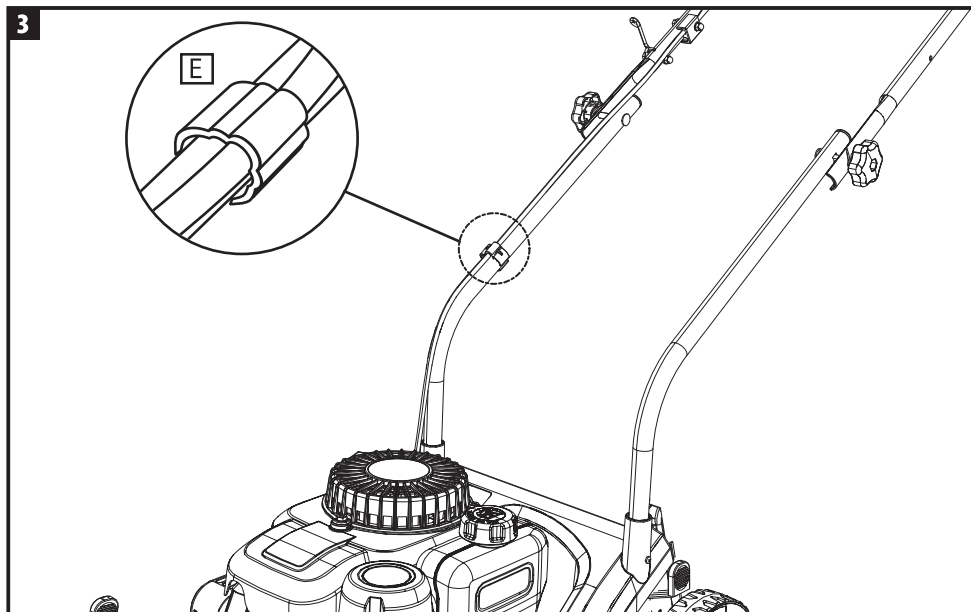

FR Montage ES Montaje PT Montagem IT Montaggio EL Συναρμολόγηση
PL Montaż RU Монтаж KZ Монтаждау UA Збірка RO Ansamblu
BR Montagem EN Assembly