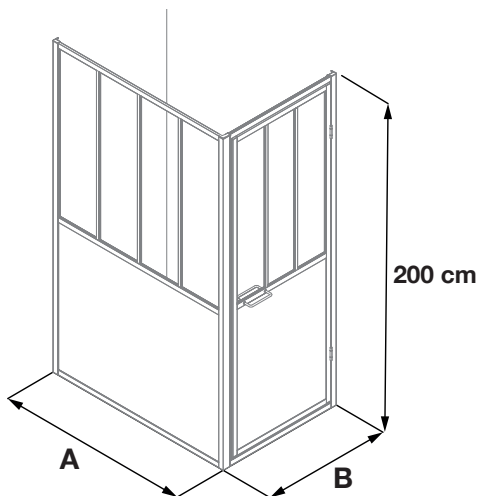

PORTE ARTELO 90

PIVOTING DOOR

MONTAGE EN NICHE

Modèle :	B _{mini}	B _{maxi}
Porte de douche ARTELO 90 seule	875 mm	905 mm

MONTAGE EN ANGLE

Modèle de paroi complémentaire :	A _{mini}	A _{maxi}	B _{mini}	B _{maxi}
Paroi de douche ARTELO 80	777,5 mm	792,5 mm	872 mm	887 mm
Paroi de douche ARTELO 90	877,5 mm	892,5 mm		
Paroi de douche ARTELO 100	977,5 mm	992,5 mm		
Paroi de douche ARTELO 120	1177,5 mm	1192,5 mm		