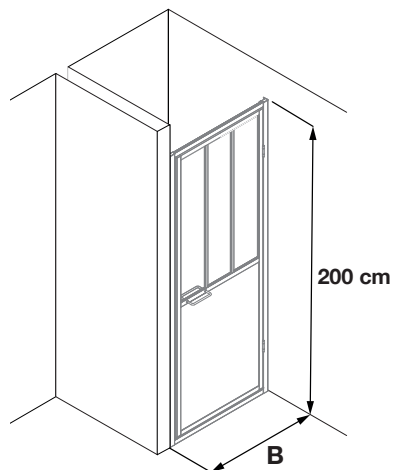

PORTE ARTELO 90

PIVOTING DOOR

MONTAGE EN NICHE

Modèle :	B _{mini}	B _{maxi}
Porte de douche ARTELO 90 seule	875 mm	905 mm

MONTAGE EN ANGLE

Modèle de paroi complémentaire :	A _{mini}	A _{maxi}	B _{mini}	B _{maxi}
Paroi de douche ARTELO 80	777,5 mm	792,5 mm	872 mm	887 mm
Paroi de douche ARTELO 90	877,5 mm	892,5 mm		
Paroi de douche ARTELO 100	977,5 mm	992,5 mm		
Paroi de douche ARTELO 120	1177,5 mm	1192,5 mm		