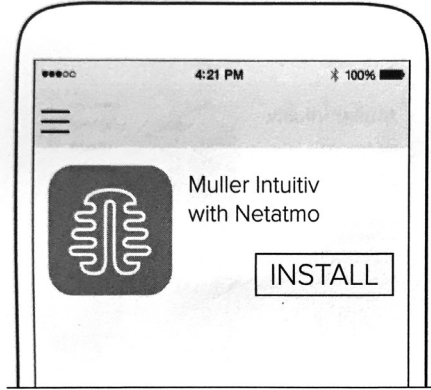

EN In the box:

1. Connection module
2. Installation instructions

🔍 Muller Intuitiv with Netatmo

FR Téléchargez l'application Muller Intuitiv with Netatmo sur l'App Store ou le Google Play Store et suivez les étapes d'installation décrites dans l'application.

EN Download the Muller Intuitiv with Netatmo app on the App Store or the Google Play Store and follow the installation steps in the app.

FR En cas de question sur l'installation de Muller Intuitiv with Netatmo ou sur son utilisation, rendez-vous sur www.muller-intuitiv.com