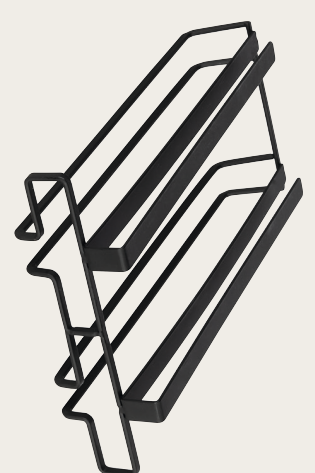

☉ Schrankabhängiger Gläserhalter
Für bis zu 6 Gläser, Einhalten
an Flachböden einhängen.
Rutschsicher.

☉ Acrotche-verres pour armoire
Pour au plus 6 verres. Se suspend
tout simplement au rayon.
Antiderapant.

☉ Glazenrek voor in kast
Voor max. 6 glazen. Gewoon aan
het schap ophangen. Niet antislip.

☉ Glasophang til overskabe
Med plads til op til 6 glas. Hænges
ganske enkelt på en hyld.
Skridsikker kvalitet.

☉ Glasstift für schäp
Für upp till 6 glas. Hängs enkelt in
på hyllan. Hållsäkert.

☉ Závěsný držák sklenic do
skříně
Až na 6 sklenic. Snadné zavěšení
na spodek police. Protisklizové
provedení.

☉ Szekénybe akasztható
pohár tartó
Máx. 6 pohárhoz egyszerűen
polca alsó részébe akasztandó

☉ Dolap içi bardak askısı
6 bardak için. Sadecce raf tabanına
takmanız yeterlidir. Kaymaz
özelliktedir.