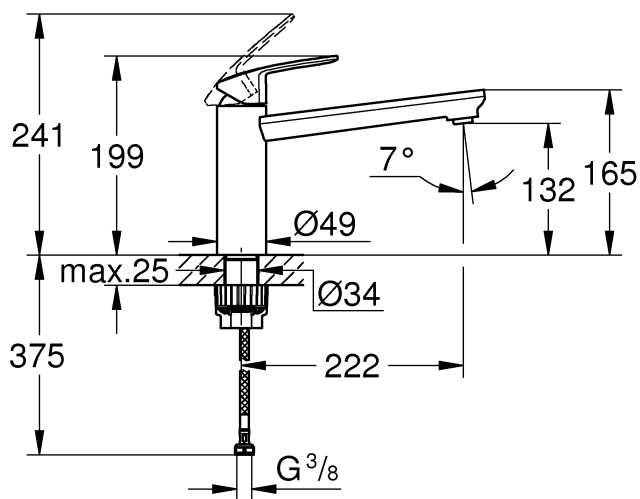

31 739

31 740

DIN
1988

DIN EN
806

bar

max. 10

0,5

5

1

°C

max. 70°

60°

32mm
*19 332

1

2

3

| | | | |
|----------------|-------------|----------------|----------------------|
| <p>*19 332</p> | <p>32mm</p> | <p>*48 384</p> | <p>max. 40mm</p> |
|----------------|-------------|----------------|----------------------|