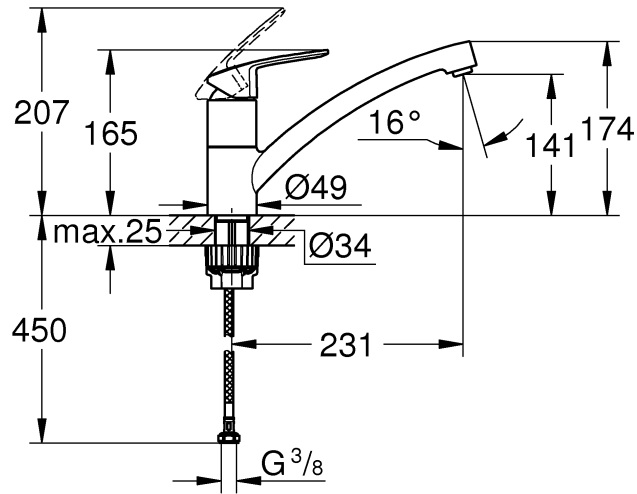

31 739

31 740

DIN
1988

DIN EN
806

bar

max. 10

0,5

5

1

°C

max. 70°

60°

32mm
*19 332

1

2

3

| | | | |
|----------------|-------------|----------------|----------------------|
| <p>*19 332</p> | <p>32mm</p> | <p>*48 384</p> | <p>max. 40mm</p> |
|----------------|-------------|----------------|----------------------|