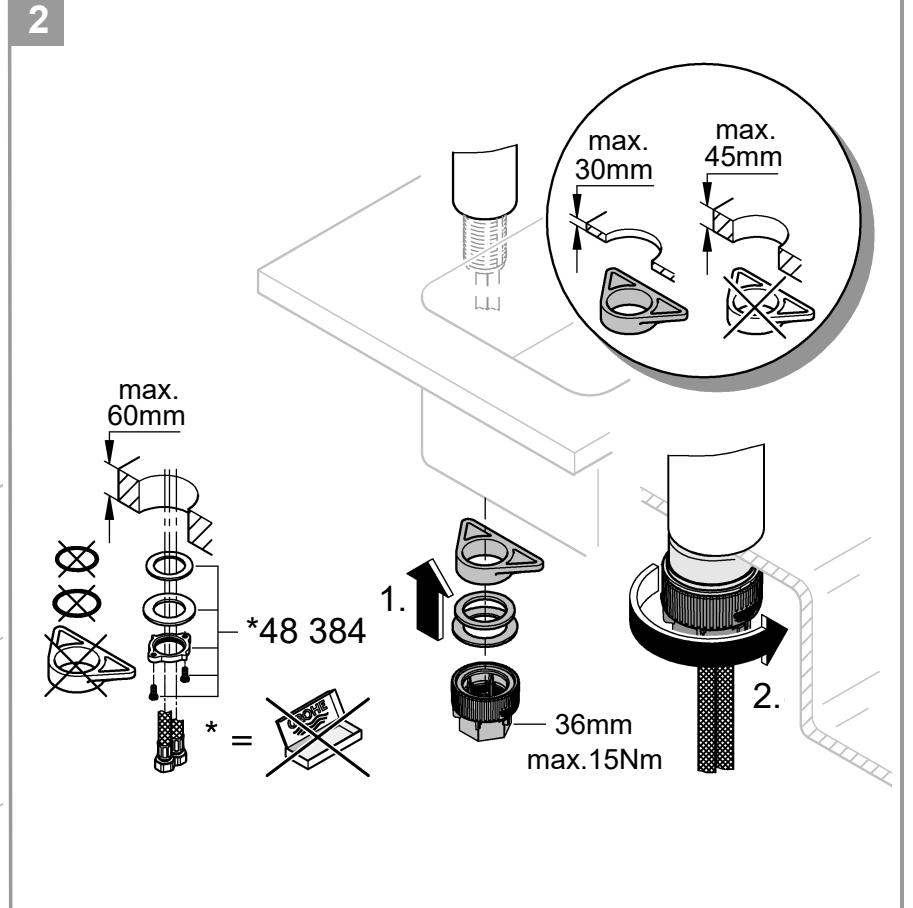

31 725

DIN
1988

DIN EN
806

3

Pure Freude an Wasser

GROHE
WAVES

D

+49 571 3989 333
helpline@grohe.de