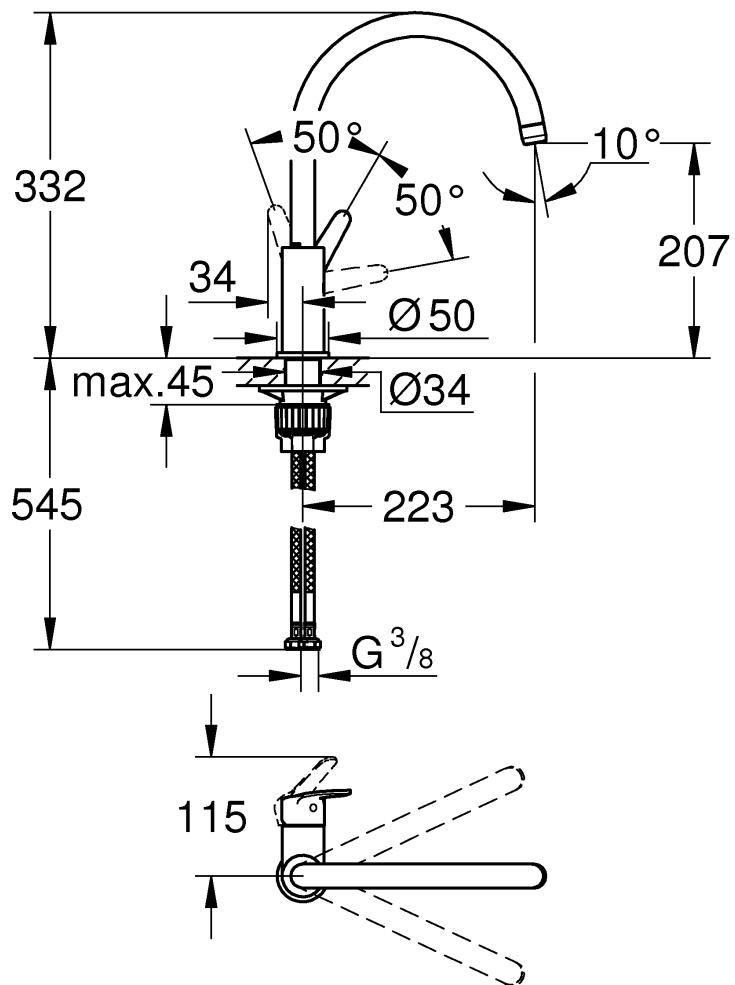

31 725

DIN
1988

DIN EN
806

3

Pure Freude an Wasser

GROHE
WAVES

D

+49 571 3989 333
helpline@grohe.de