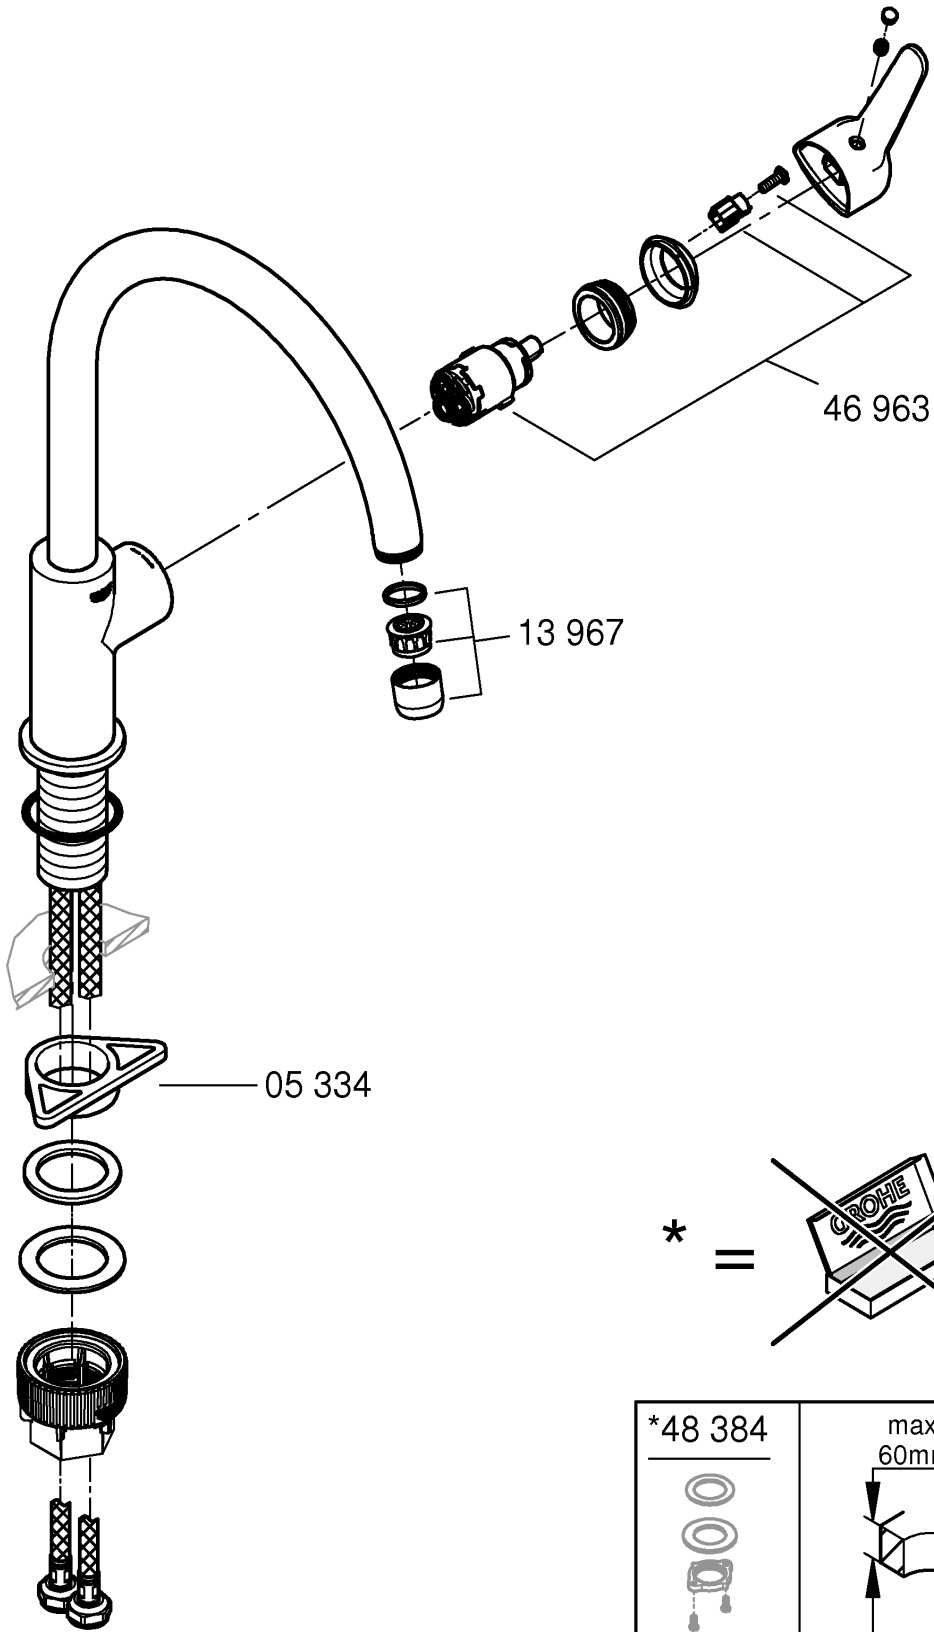

31 725

DIN
1988

DIN EN
806

3

Pure Freude an Wasser

GROHE
WAVES

D

+49 571 3989 333
helpline@grohe.de