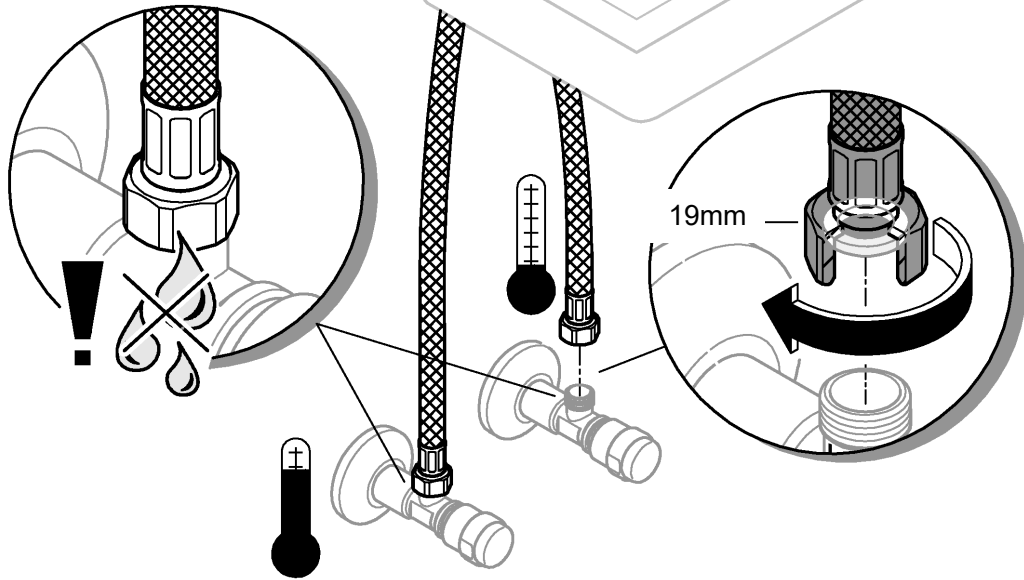

31 725

DIN
1988

DIN EN
806

3

Pure Freude an Wasser

GROHE
WAVES

D

+49 571 3989 333
helpline@grohe.de