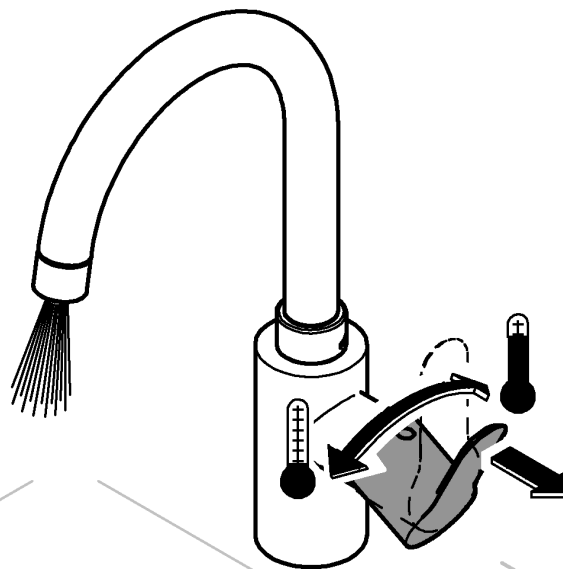

31 725

DIN
1988

DIN EN
806

3

Pure Freude an Wasser

GROHE
WAVES

D

+49 571 3989 333
helpline@grohe.de