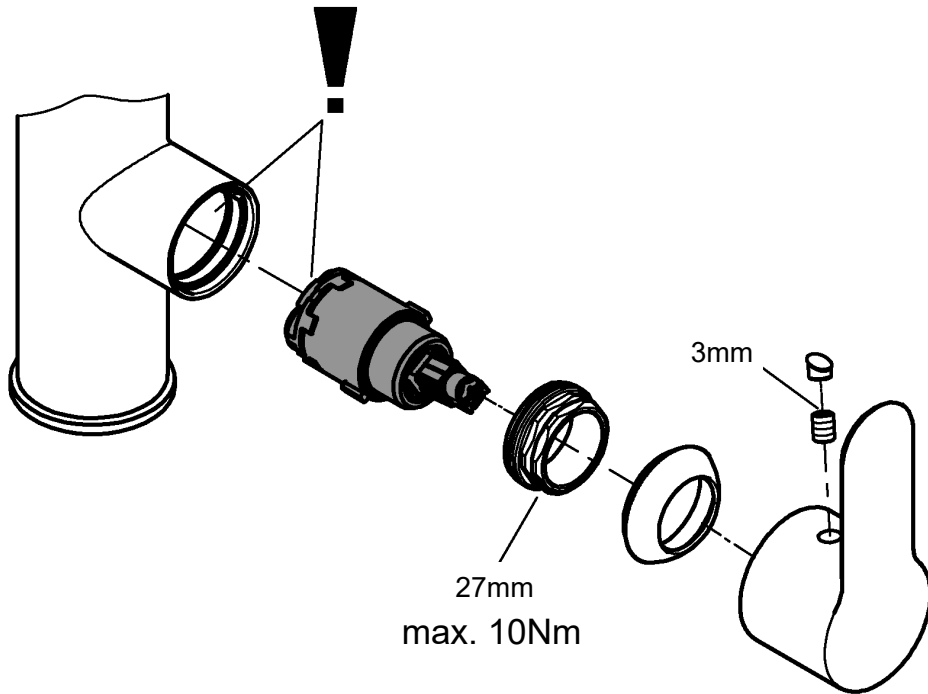

31 725

DIN
1988

DIN EN
806

3

Pure Freude an Wasser

GROHE
WAVES

D

+49 571 3989 333
helpline@grohe.de