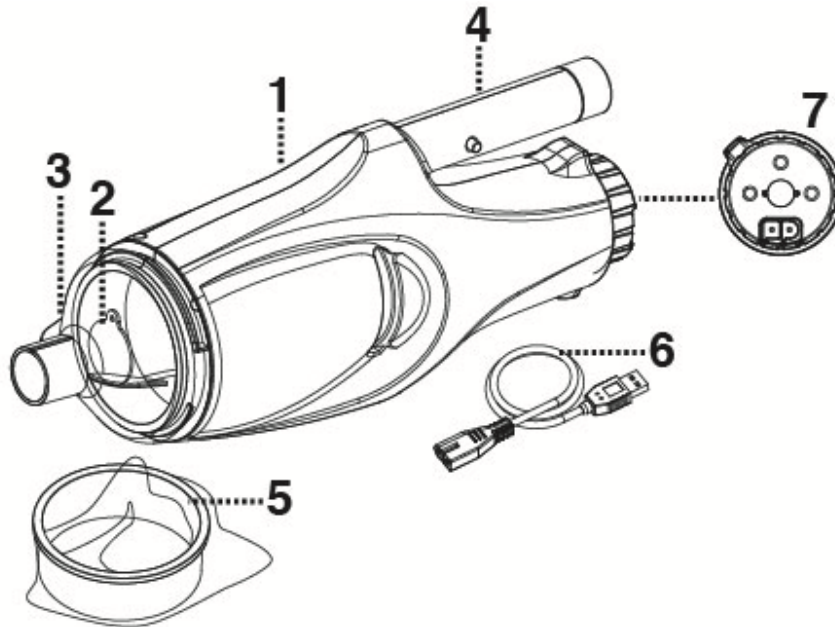

SUPPORTS SERVICE APRÈS-VENTE

NETTOYEURS ÉLECTRIQUE

TELSA 05

EV05CBX/EU

Sommaire

Diagramme éclaté
Guide d'assemblage

Diagramme éclaté

Numéro des pièces de remplacement

1.	Corps principal	EV05ASM01/EU ou EV05ASM01/US
2.	Volet de la buse d'aspiration	----
3.	Canopée	EV05-01
4.	Connecteur de manche	----
5.	Sac filtrant	EV05-02
6.	Câble USB de chargement	EV05-10-01
7.	Bouton de commande (2 modes de fonctionnement : arrêt & en charge / active & Standby)	----

EV05-07

- Pole sections
- Manche en sections
- Pértiga en secciones

EV05CBX - 5 sections
EV05CBX/SPA, EV05CBX/SPAKIT - 4 sections

5 sections : EV05-09

Batterie : Batterie rechargeable Li-ion, 2000mAh, 3.7V, 7.4Wh
Voltage de chargement : 5.0V DC, 1.0A