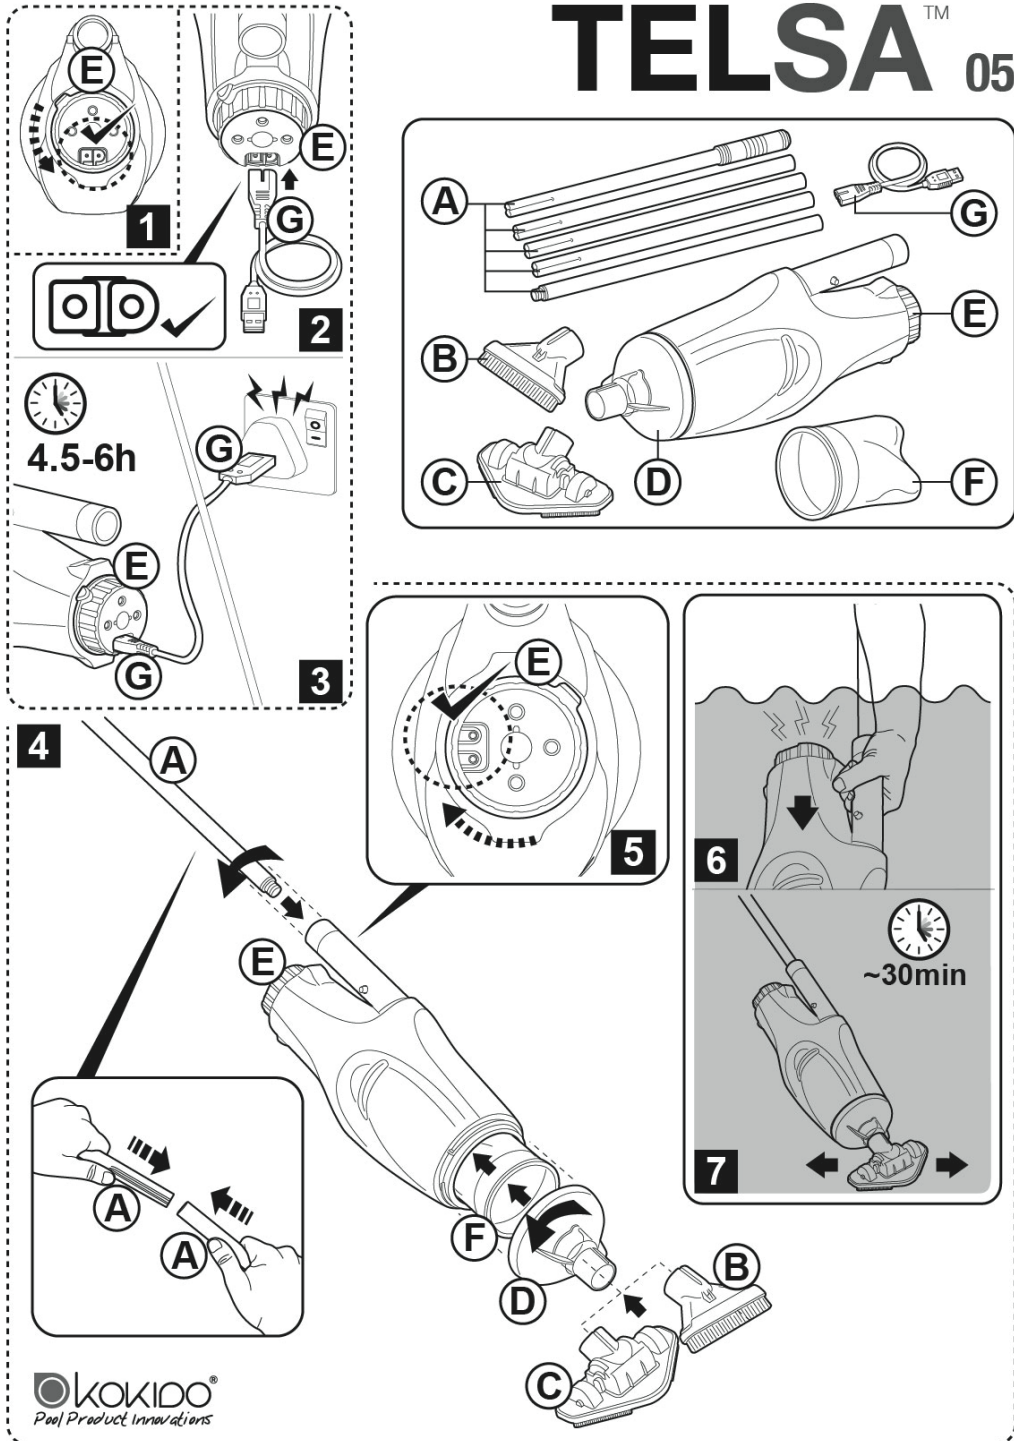

Guide d'assemblage

TELSA™ 05

EV05CBX

SUPPORTS SAV
TELSA 05 - EV05CBX/EU