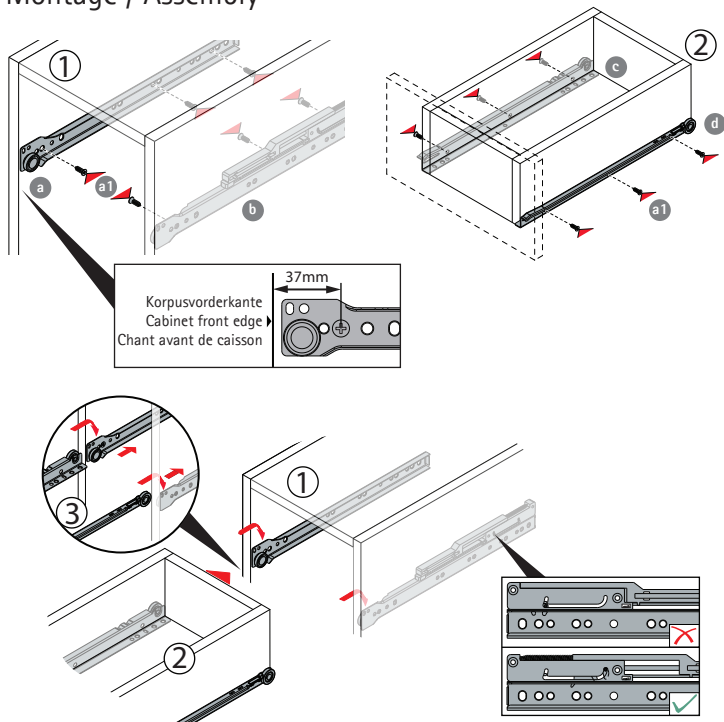

www.hettich-diy.com

Technik für Möbel

Hettich

Rollschubführung mit Dämpfung Roller runner with Damping

plus

Montage / Assembly

Hettich Do-It-Yourself GmbH & KG
Lange Straße 51
49326 Melle-Neuenkirchen,
Germany