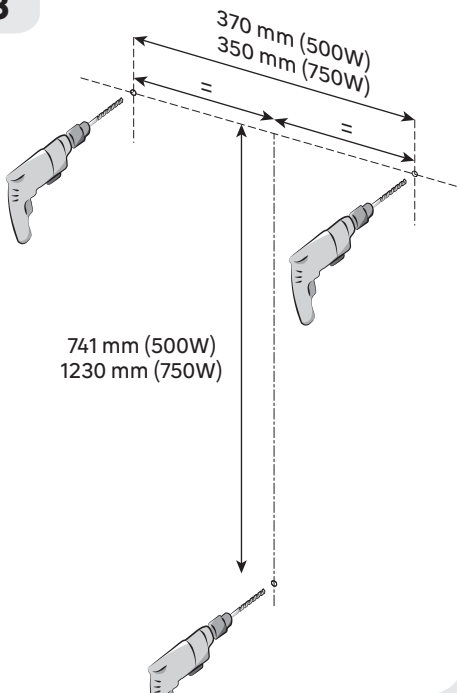

UA Вибирайте гвинти, шайби і дюбелі, які підходять для вашої стіни (не входять у комплект).

RO Asigurați-vă că alegeți șuruburi, șaibe și dibluri adecvate pereților dvs. (nu sunt livrate).

EN Be sure to choose screws, washers and wall plugs suitable for your wall (not supplied).

+

⊖

1**2****3****4**