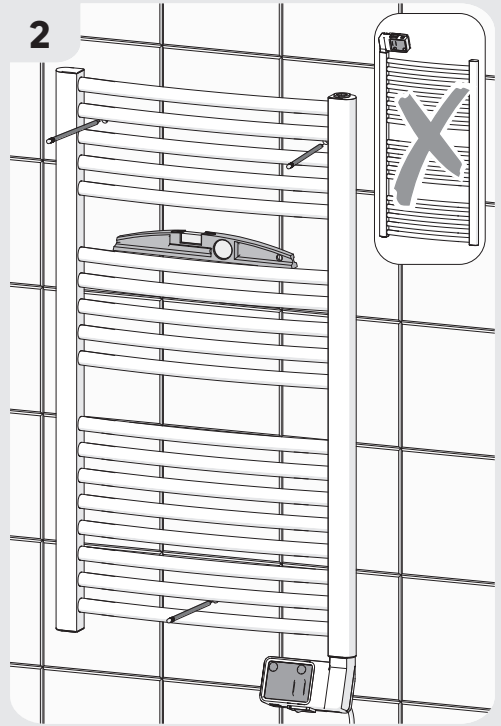

IT Scegliere viti, rondelle e tasselli adatti al muro (non forniti).

EL Φροντίστε να επιλέξετε βίδες, ροδέλες και ούπα που είναι κατάλληλα για τον τοίχο σας (δεν παρέχονται).

PL Pamiętaj, aby wybrać śruby, podkładki i korki rozporowe odpowiednie dla twojej ściany (nie znajdują się w zestawie).

UA Вибирайте гвинти, шайби і дюбелі, які підходять для вашої стіни (не входять у комплект).

RO Asigurați-vă că alegeți șuruburi, șaibe și dibluri adecvate pereților dvs. (nu sunt livrate).

EN Be sure to choose screws, washers and wall plugs suitable for your wall (not supplied).

+

⊖

1**2****3****4**